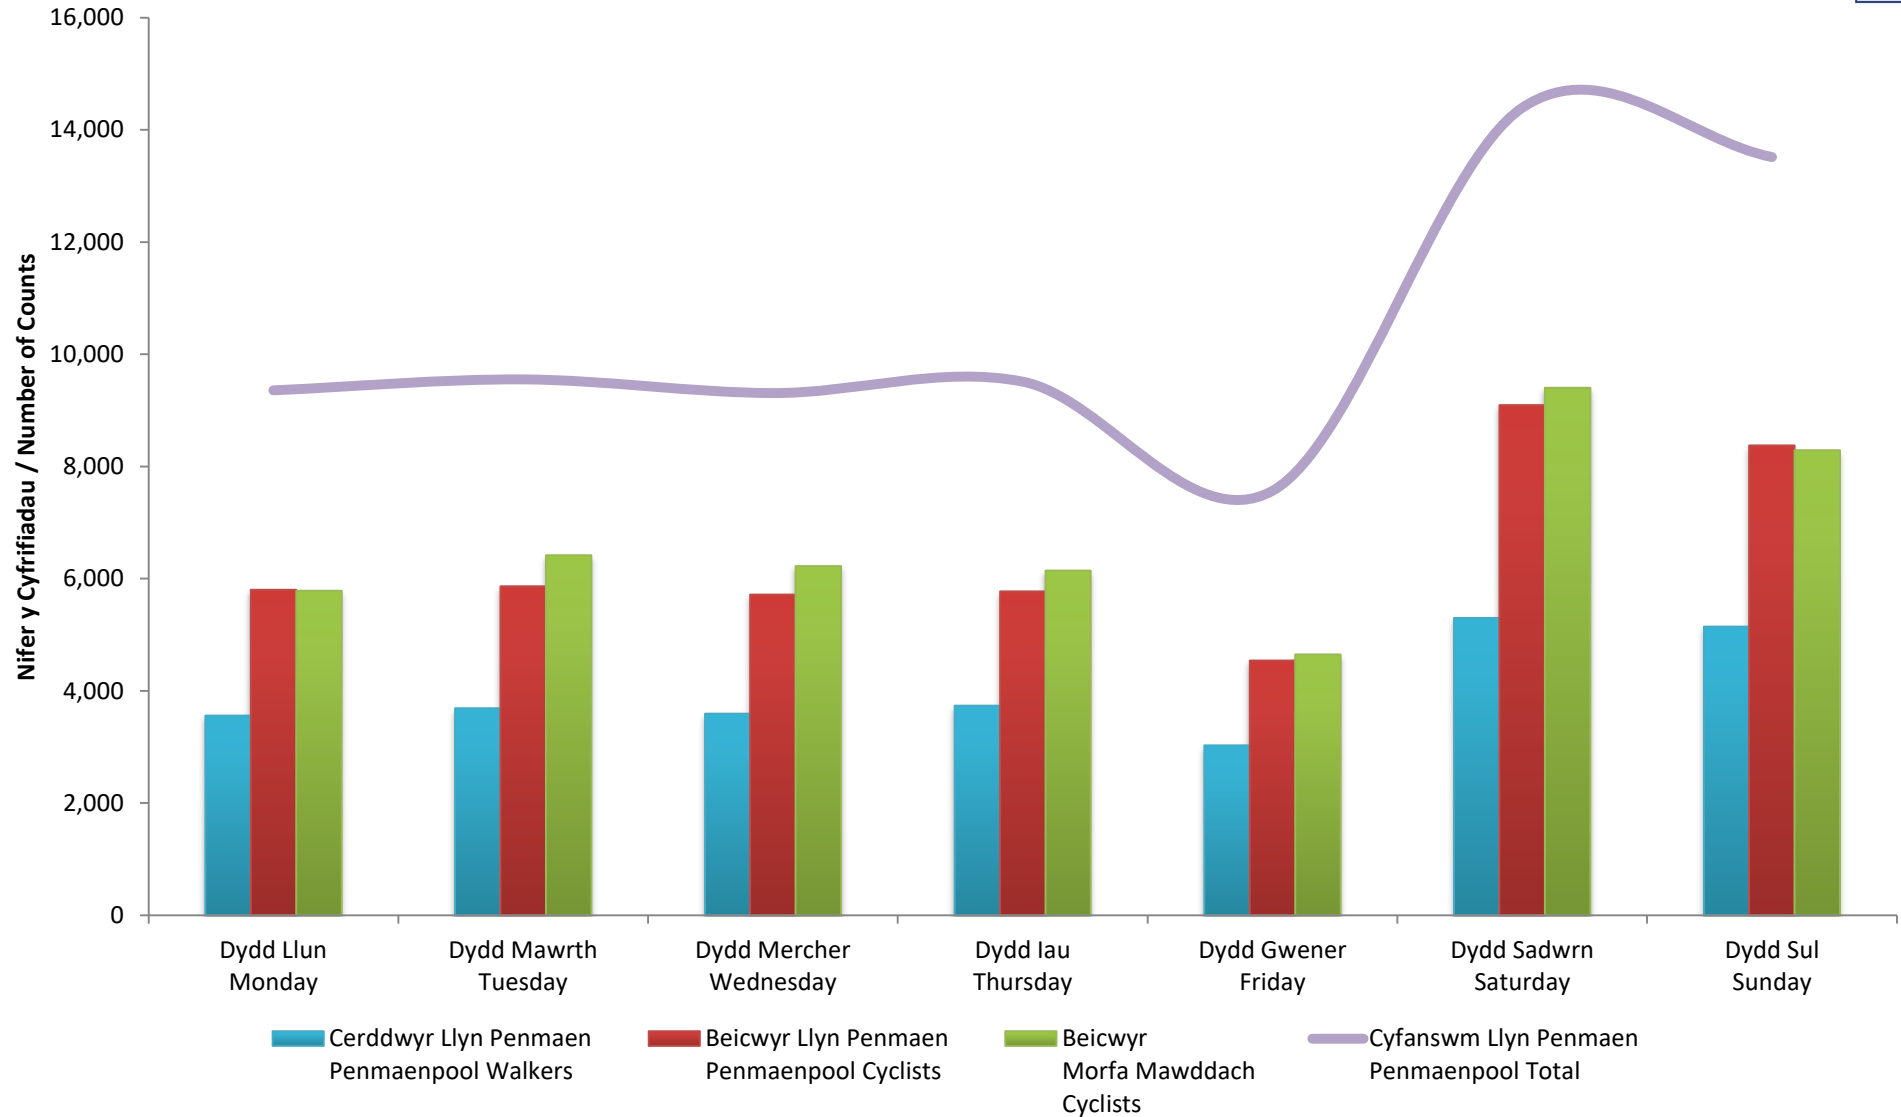

Llwybr Mawddach - Ffigyrau Monitro 2017 - Ffigyrau Cyfan - Cyfanswm Dydd o'r Wythnos

Mawddach Trail - Visitor Monitoring 2017 - Total Figures - Day of Week Totals