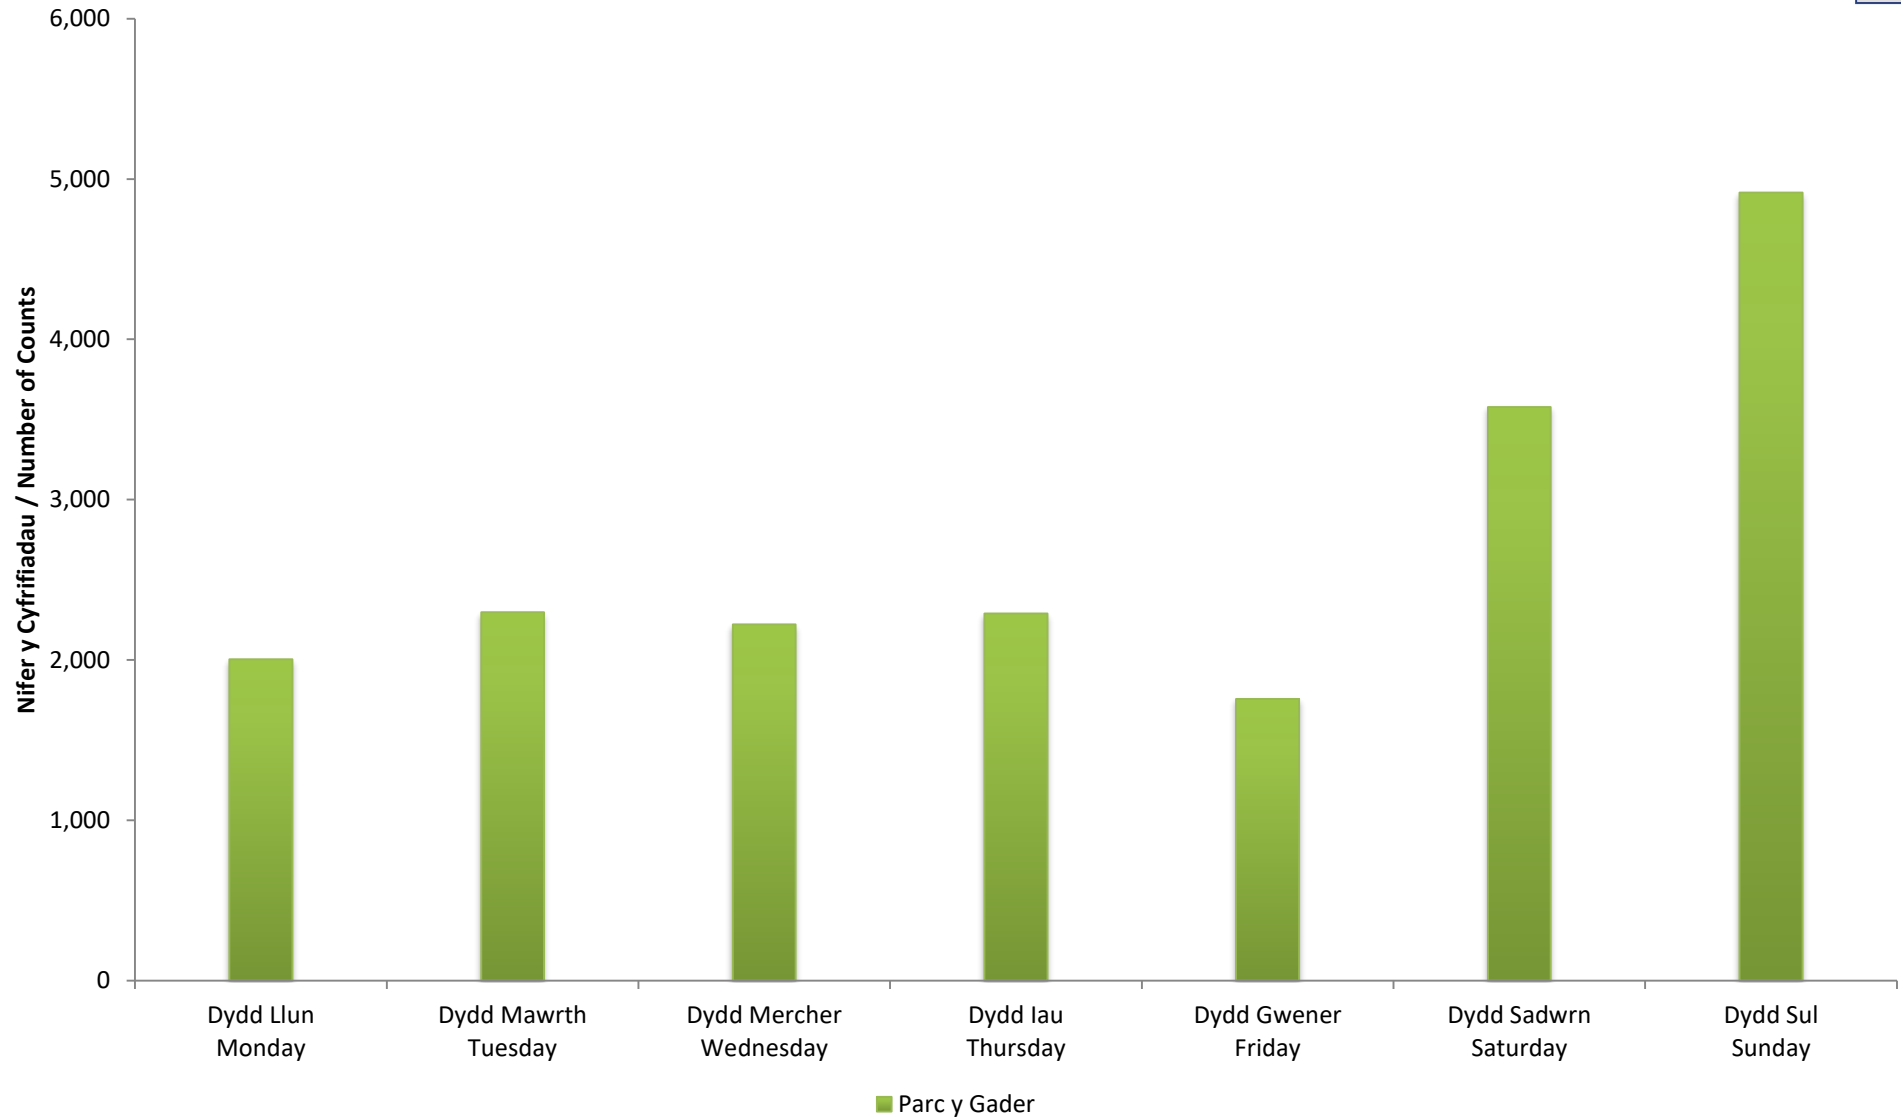

Lôn Gwyrfai - Ffigyrau Monitro 2017 - Ffigyrau Cyfan - Cyfanswm Dydd o'r Wythnos

Lôn Gwyrfai - Visitor Monitoring 2017 - Total Figures - Day of Week Totals