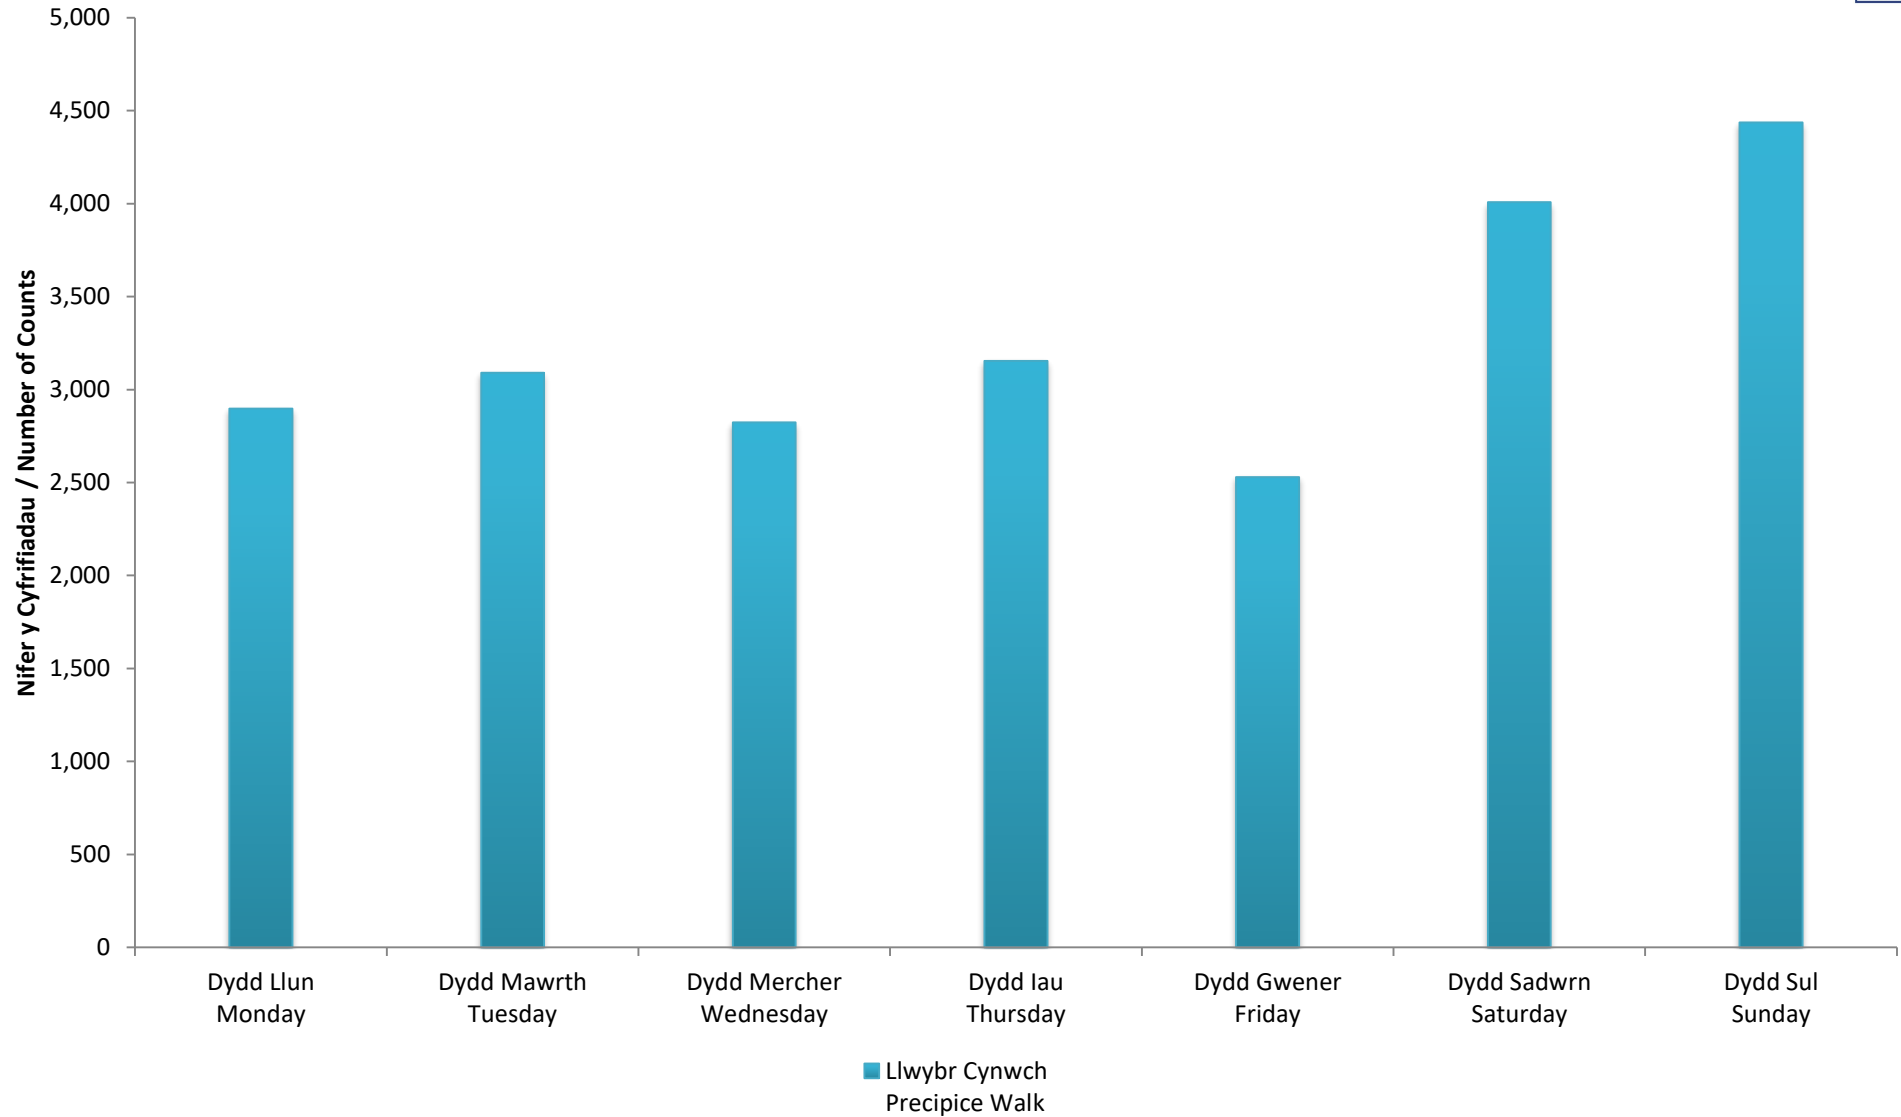

Llwybrau Eraill - Ffigyrau Monitro 2017 - Ffigyrau Cyfan - Cyfanswm Dydd o'r Wythnos
Other Routes - Visitor Monitoring 2017 - Total Figures - Day of Week Totals