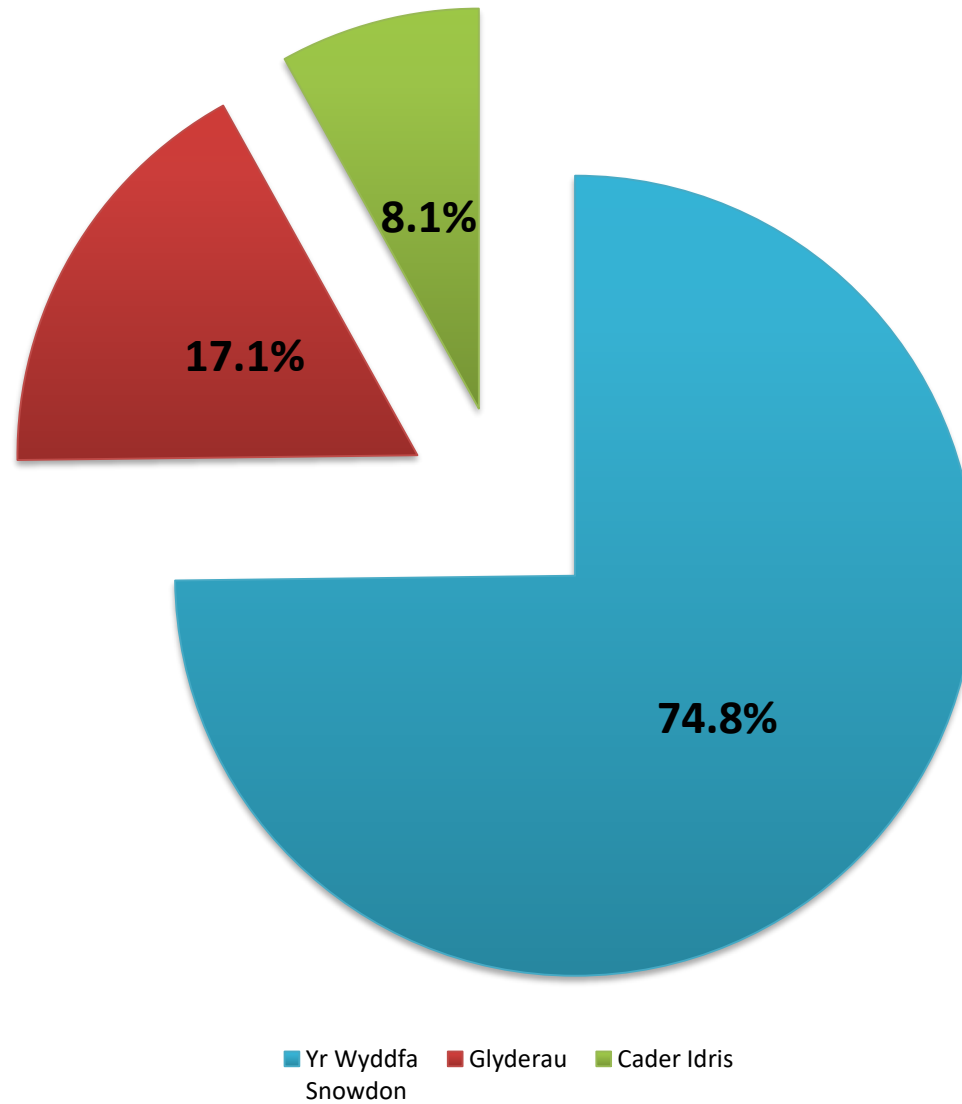

1.

Cymhariaeth Masiff **Massif Comparison**

Monitro Ymwelwyr Parc Cenedlaethol Eryri 2017 - Cymhariaeth Masiff - Siart Colofn

Snowdonia National Park Visitor Monitoring 2017 - Massif Comparison - Column Chart

Monitro Ymwelwyr Parc Cenedlaethol Eryri 2017 - Cymhariaeth Masiff - Siart Cylch
Snowdonia National Park Visitor Monitoring 2017 - Massif Comparison - Pie Chart

2.

Yr Wyddfa Snowdon

Yr Wyddfa - Ffigyrau Monitro 2017 - Anghysondebau Snowdon - Visitor Monitoring 2017 - Anomalies