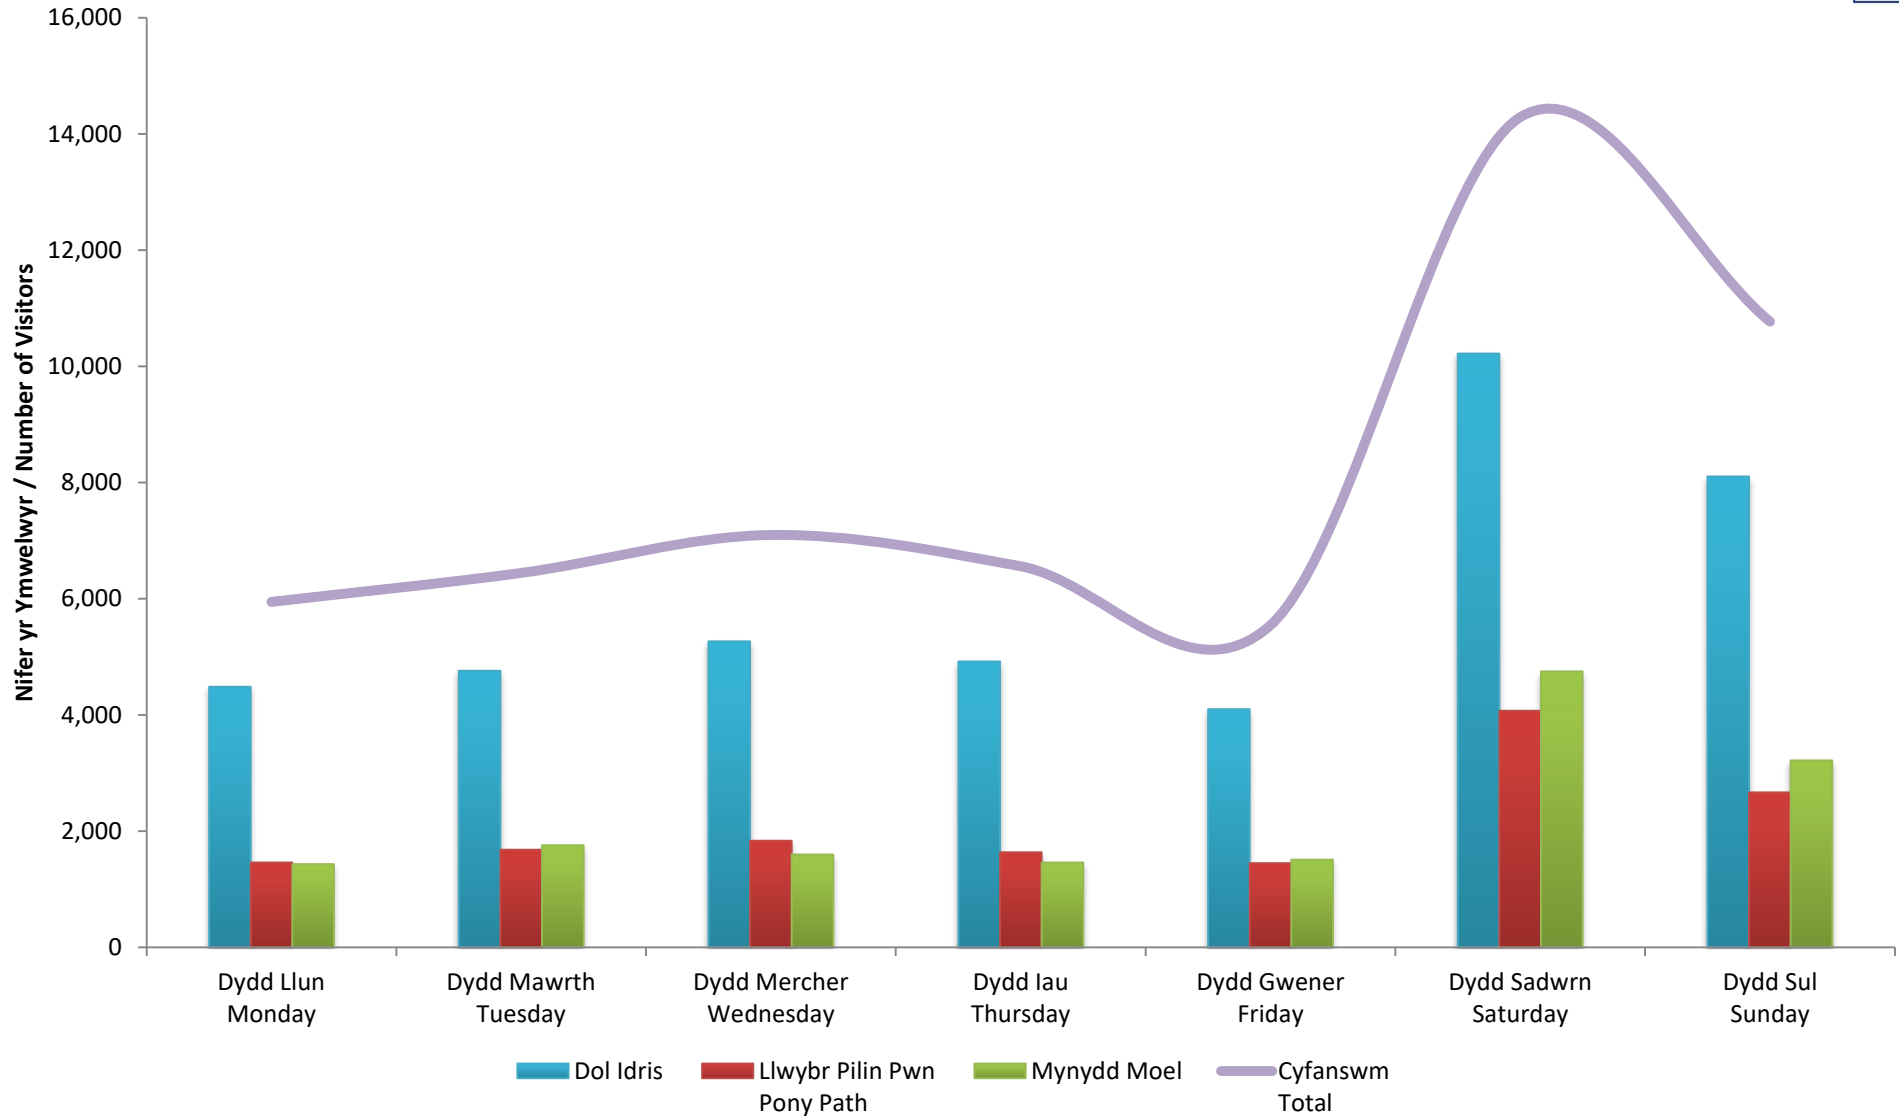

Cader Idris - Ffigyrau Monitro 2017 - Ffigyrau Unffordd - Cyfanswm Dydd o'r Wythnos
Cader Idris - Visitor Monitoring 2017 - One-Way Figures - Day of Week Totals