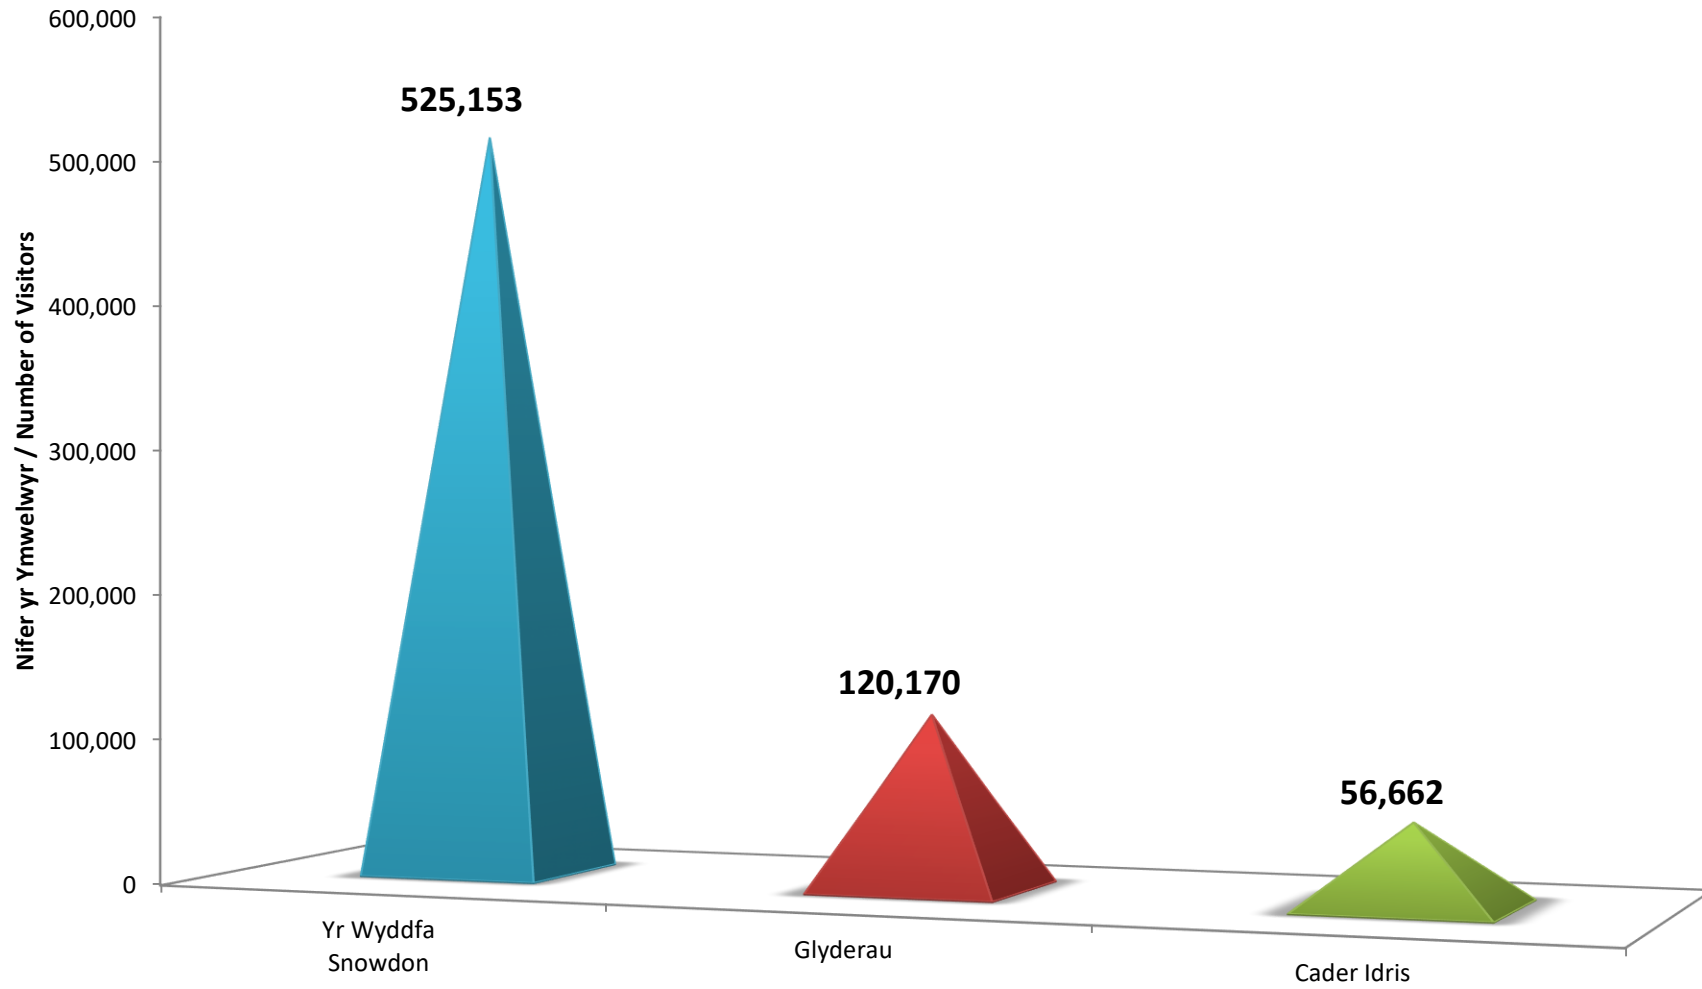

Monitro Ymwelwyr Parc Cenedlaethol Eryri 2017 - Cymhariaeth Masiff - Siart Colofn

Snowdonia National Park Visitor Monitoring 2017 - Massif Comparison - Column Chart