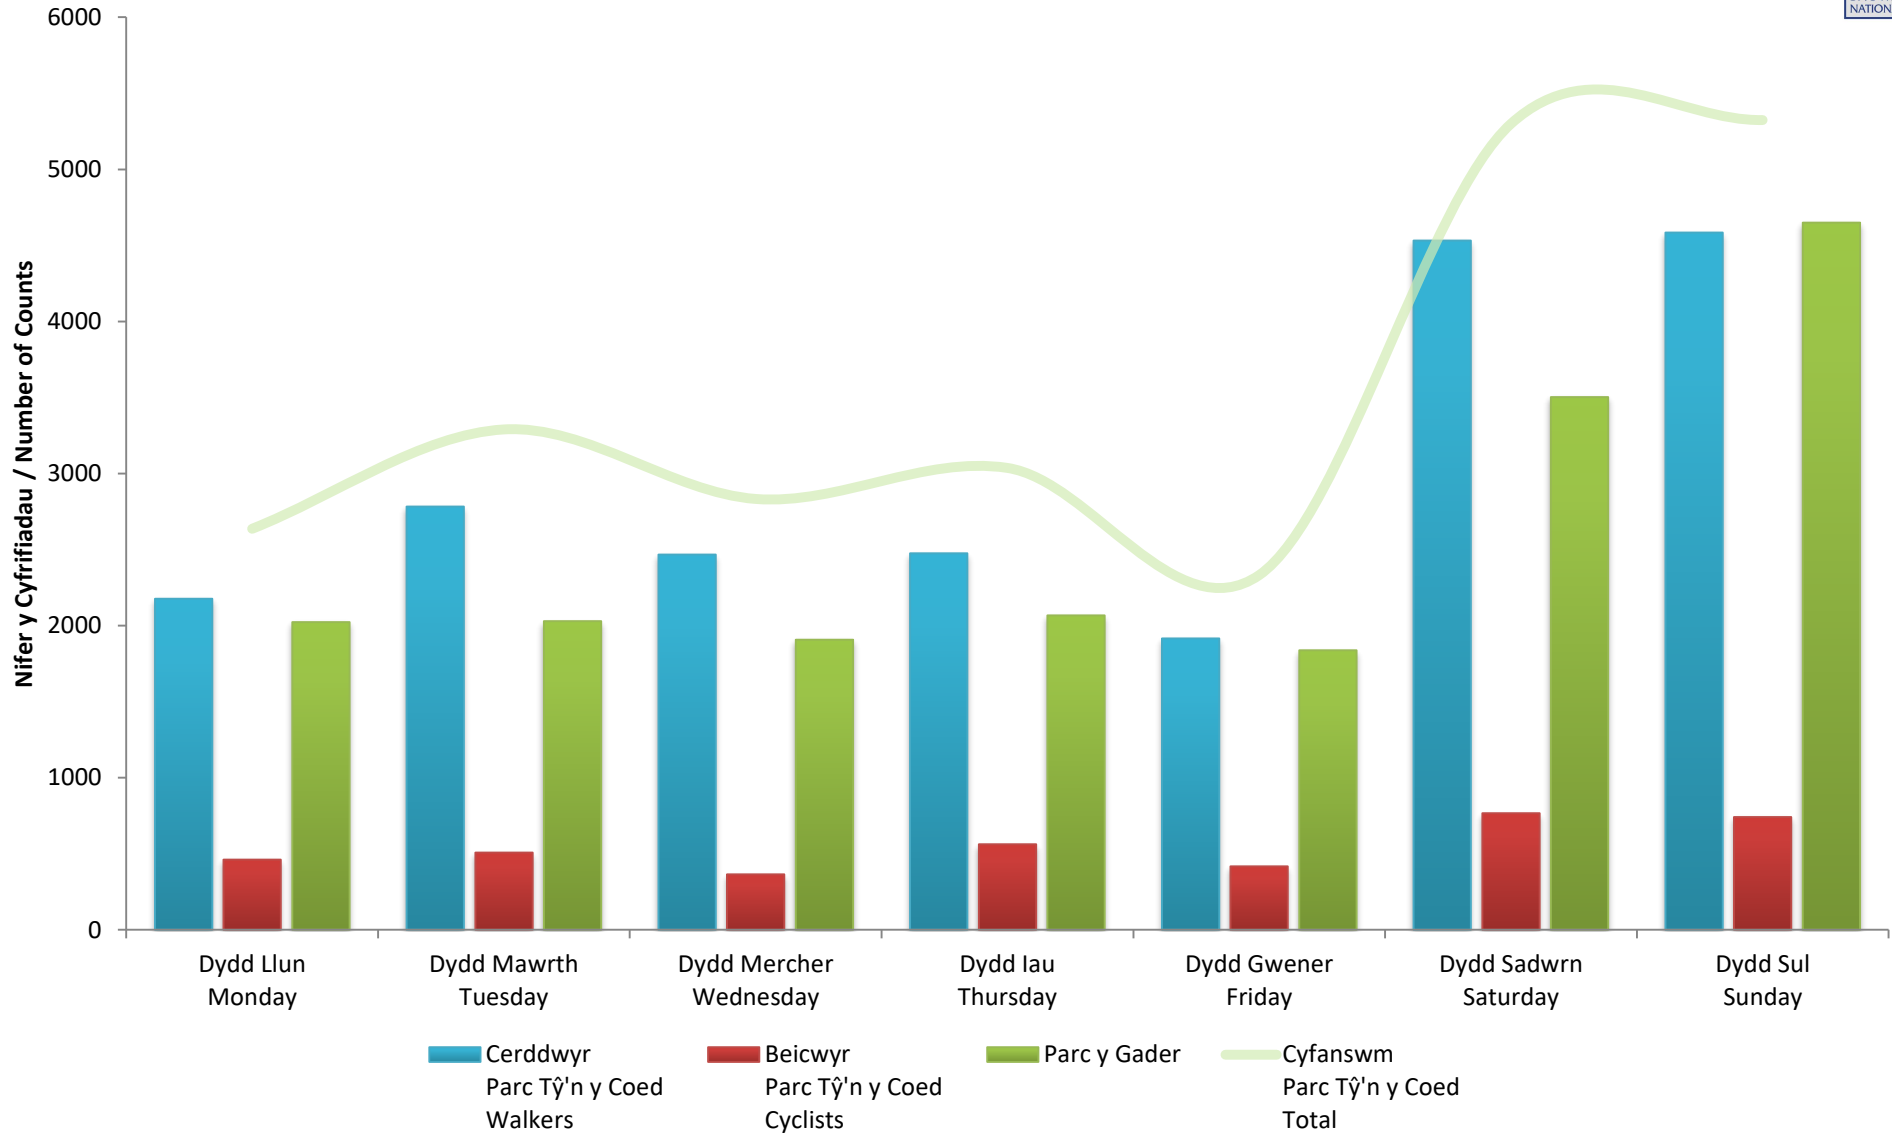

Lôn Gwyrfai - Ffigyrau Monitro 2018 - Ffigyrau Cyfan - Cyfanswm Dydd o'r Wythnos
Lôn Gwyrfai - Visitor Monitoring 2018 - Total Figures - Day of Week Totals