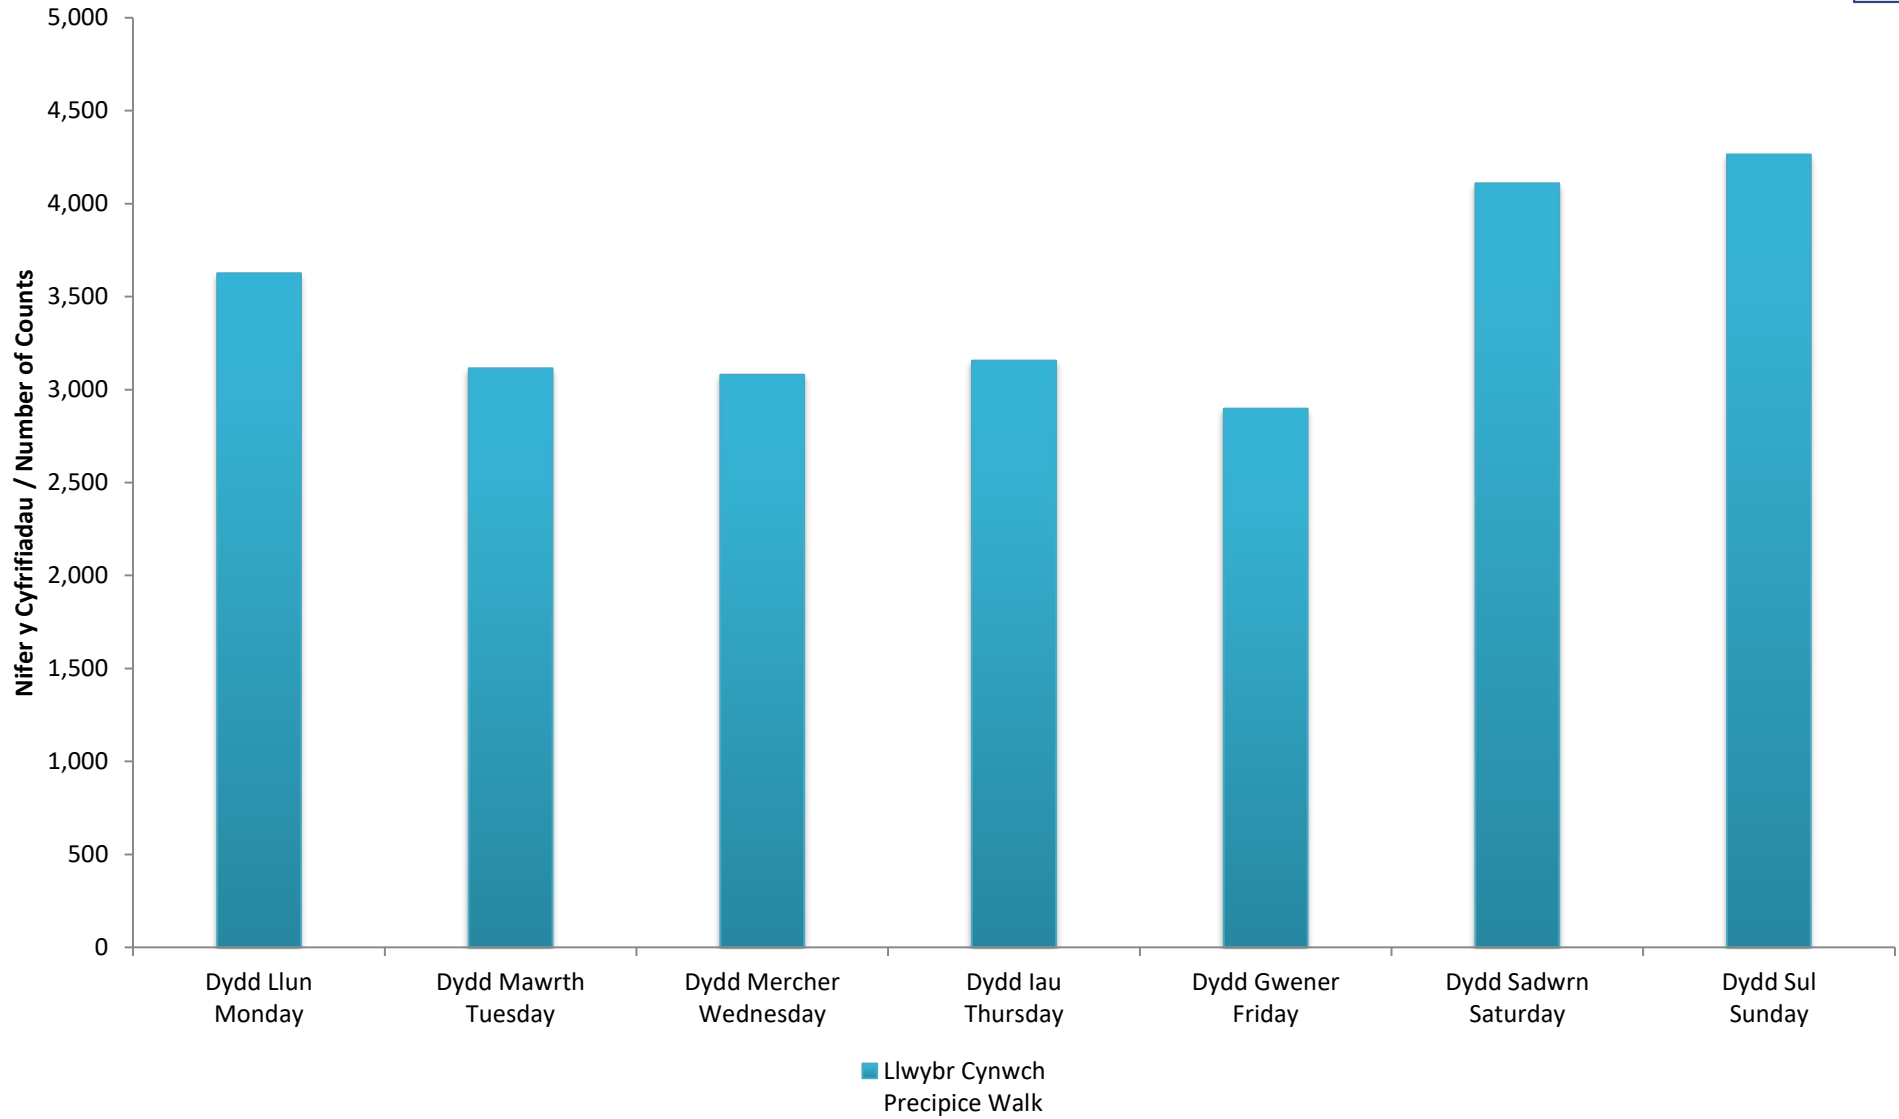

Llwybrau Eraill - Ffigyrau Monitro 2018 - Ffigyrau Cyfan - Cyfanswm Dydd o'r Wythnos
Other Routes - Visitor Monitoring 2018 - Total Figures - Day of Week Totals