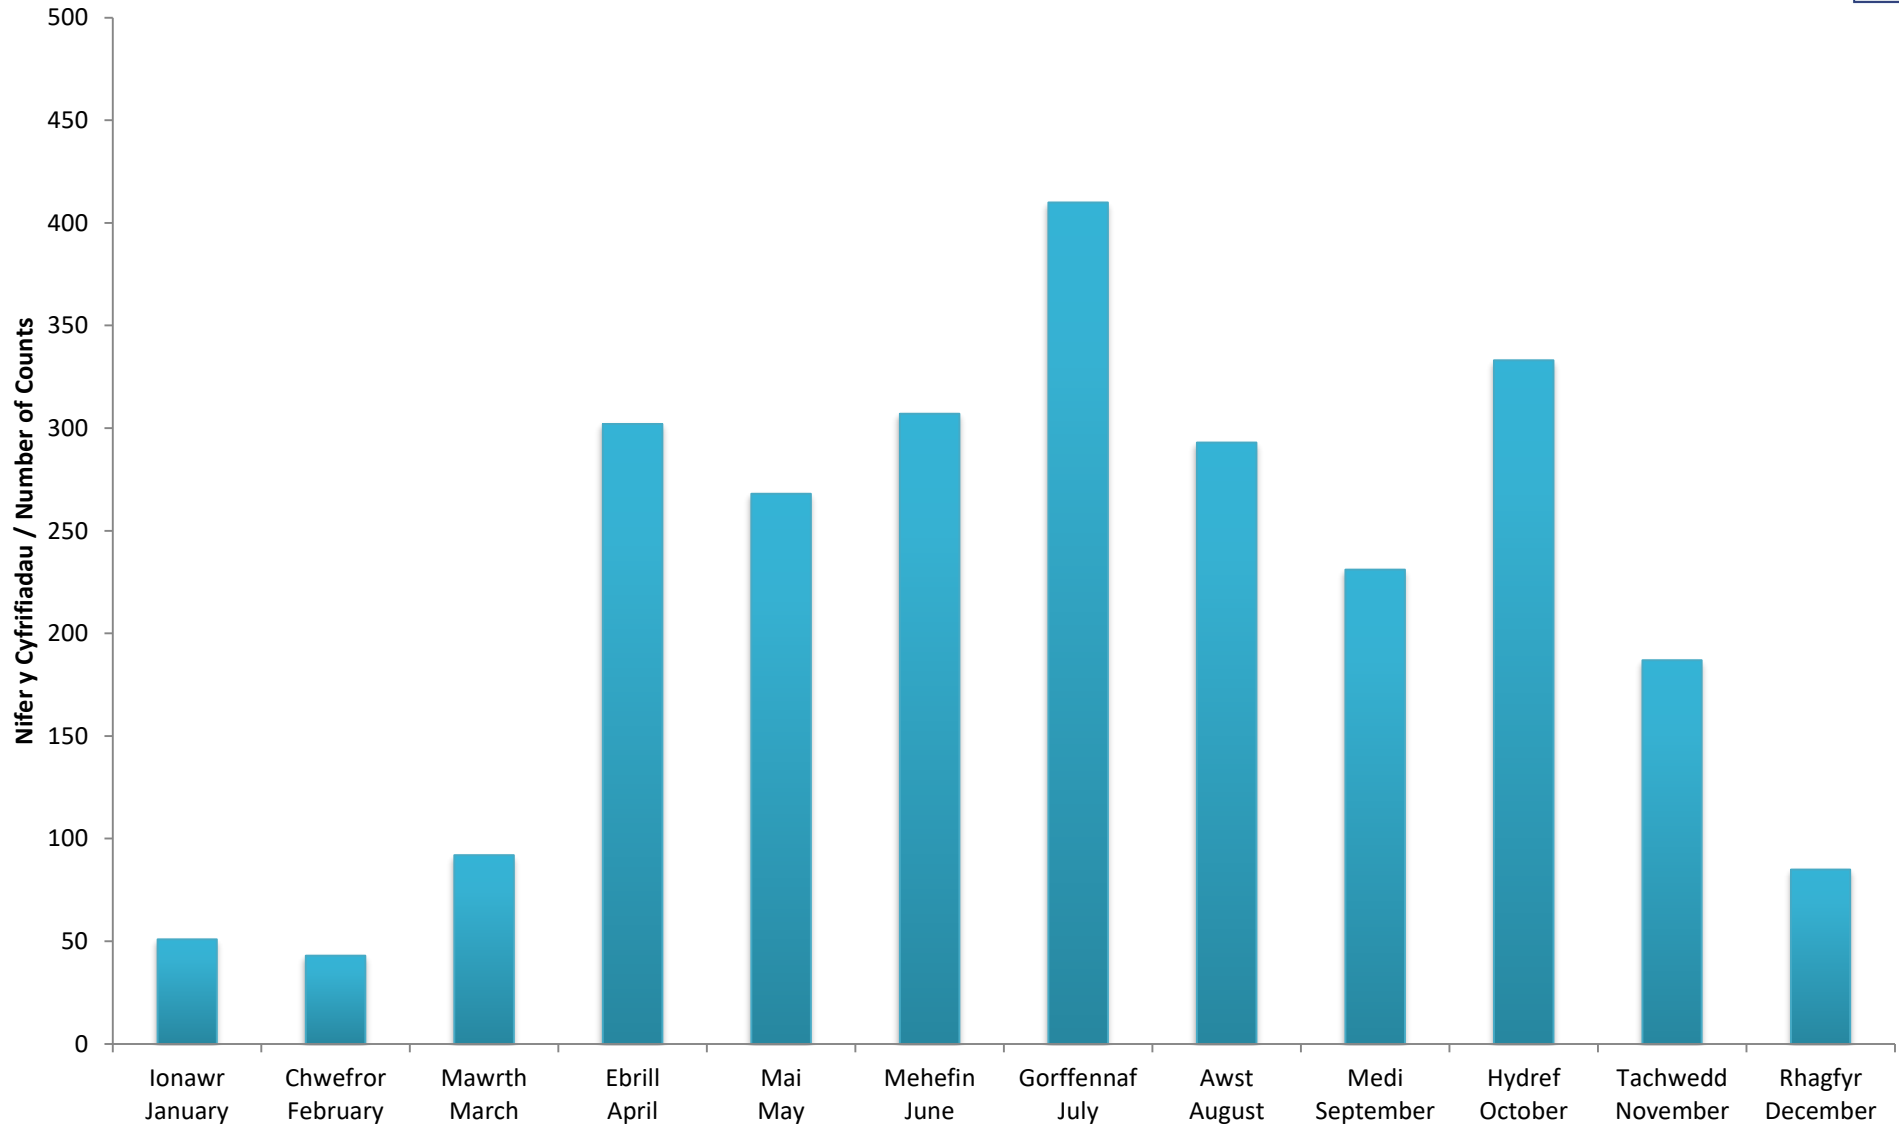

Beicwyr Llanberis - Ffigyrau Monitro 2018 - Ffigyrau Cyfan - Cyfanswm Misol a Dydd o'r Wythnos
Llanberis Cyclists - Visitor Monitoring 2018 - Total Figures - Monthly and Day of Week Totals

Mis Month	Beicwyr Llanberis Cyclists
Ionawr January	51
Chwefror February	43
Mawrth March	92
Ebrill April	302
Mai May	268
Mehefin June	307
Gorffennaf July	410
Awst August	293
Medi September	231
Hydref October	333
Tachwedd November	187
Rhagfyr December	85
Cyfanswm Total	2,602

Dydd Day	Beicwyr Llanberis Cyclists
Dydd Llun Monday	251
Dydd Mawrth Tuesday	222
Dydd Mercher Wednesday	227
Dydd Iau Thursday	289
Dydd Gwener Friday	320
Dydd Sadwrn Saturday	771
Dydd Sul Sunday	522

Nodyn: Ffigyrau cyfan o fynd heibio ac ail fynd heibio yw'r niferoedd yma

Note: These numbers are total figures for passing and re-passing

Beicwyr Llanberis - Ffigyrau Monitro 2018 - Ffigyrau Cyfan - Cyfanswm Misol
Llanberis Cyclists - Visitor Monitoring 2018 - Total Figures - Monthly Totals