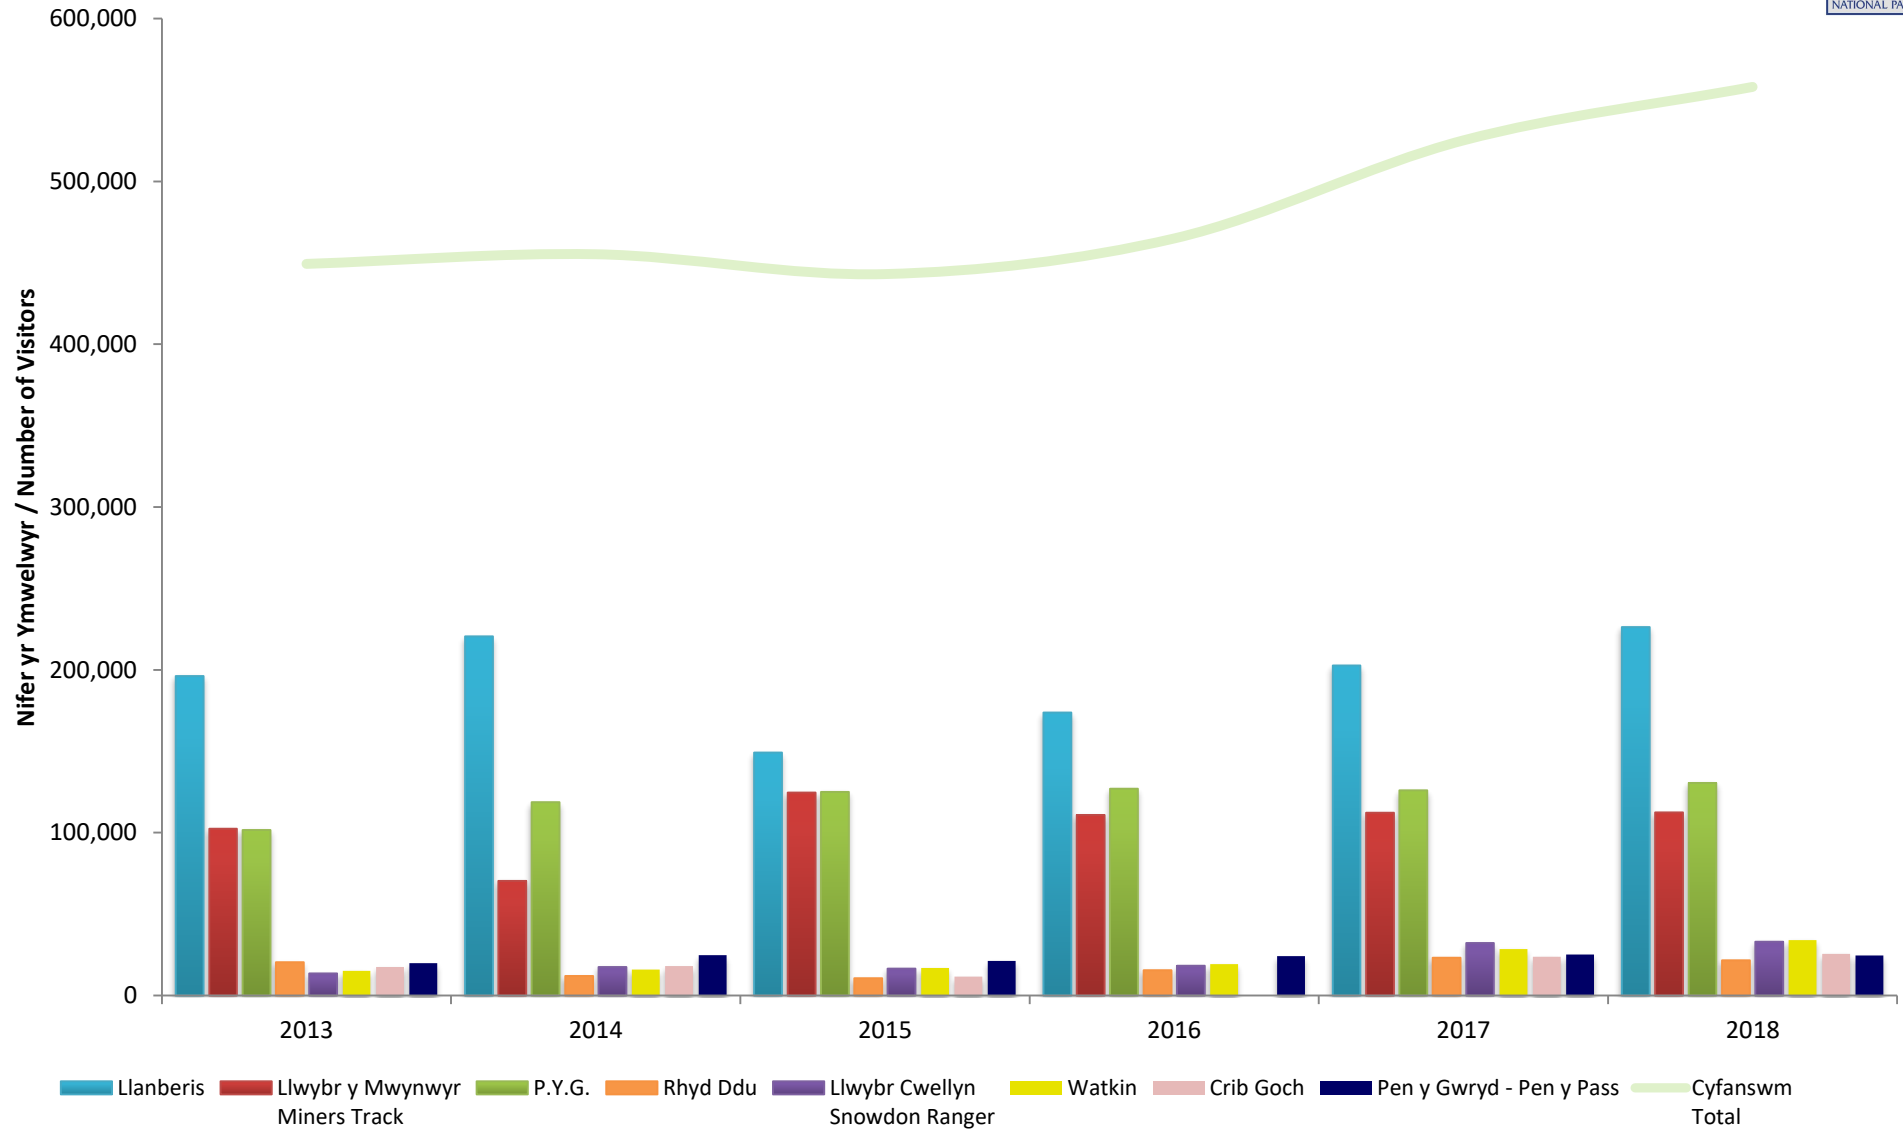

*** Cyfanswm yn eithrio data llwybrau Crib Goch, Pen y Gwryd a Chwm Dylli i Ben y Pass i osgoi cyfri dwbl

Total excludes Crib Goch, Pen y Gwryd and Cwm Dylli to Pen y Pass path data to avoid double counting

**** Ffigyrau cyfan o fynd heibio ac all fynd heibio yw'r niferoedd yma

These numbers are total figures for passing and re-passing

Yr Wyddfa - Ffigyrau Monitro 2018 - Ffigyrau Unffordd - Cymhariaeth Blynyddol - 2013 i 2018 Snowdon - Visitor Monitoring 2018 - One-Way Figures - Yearly Comparison - 2013 to 2018