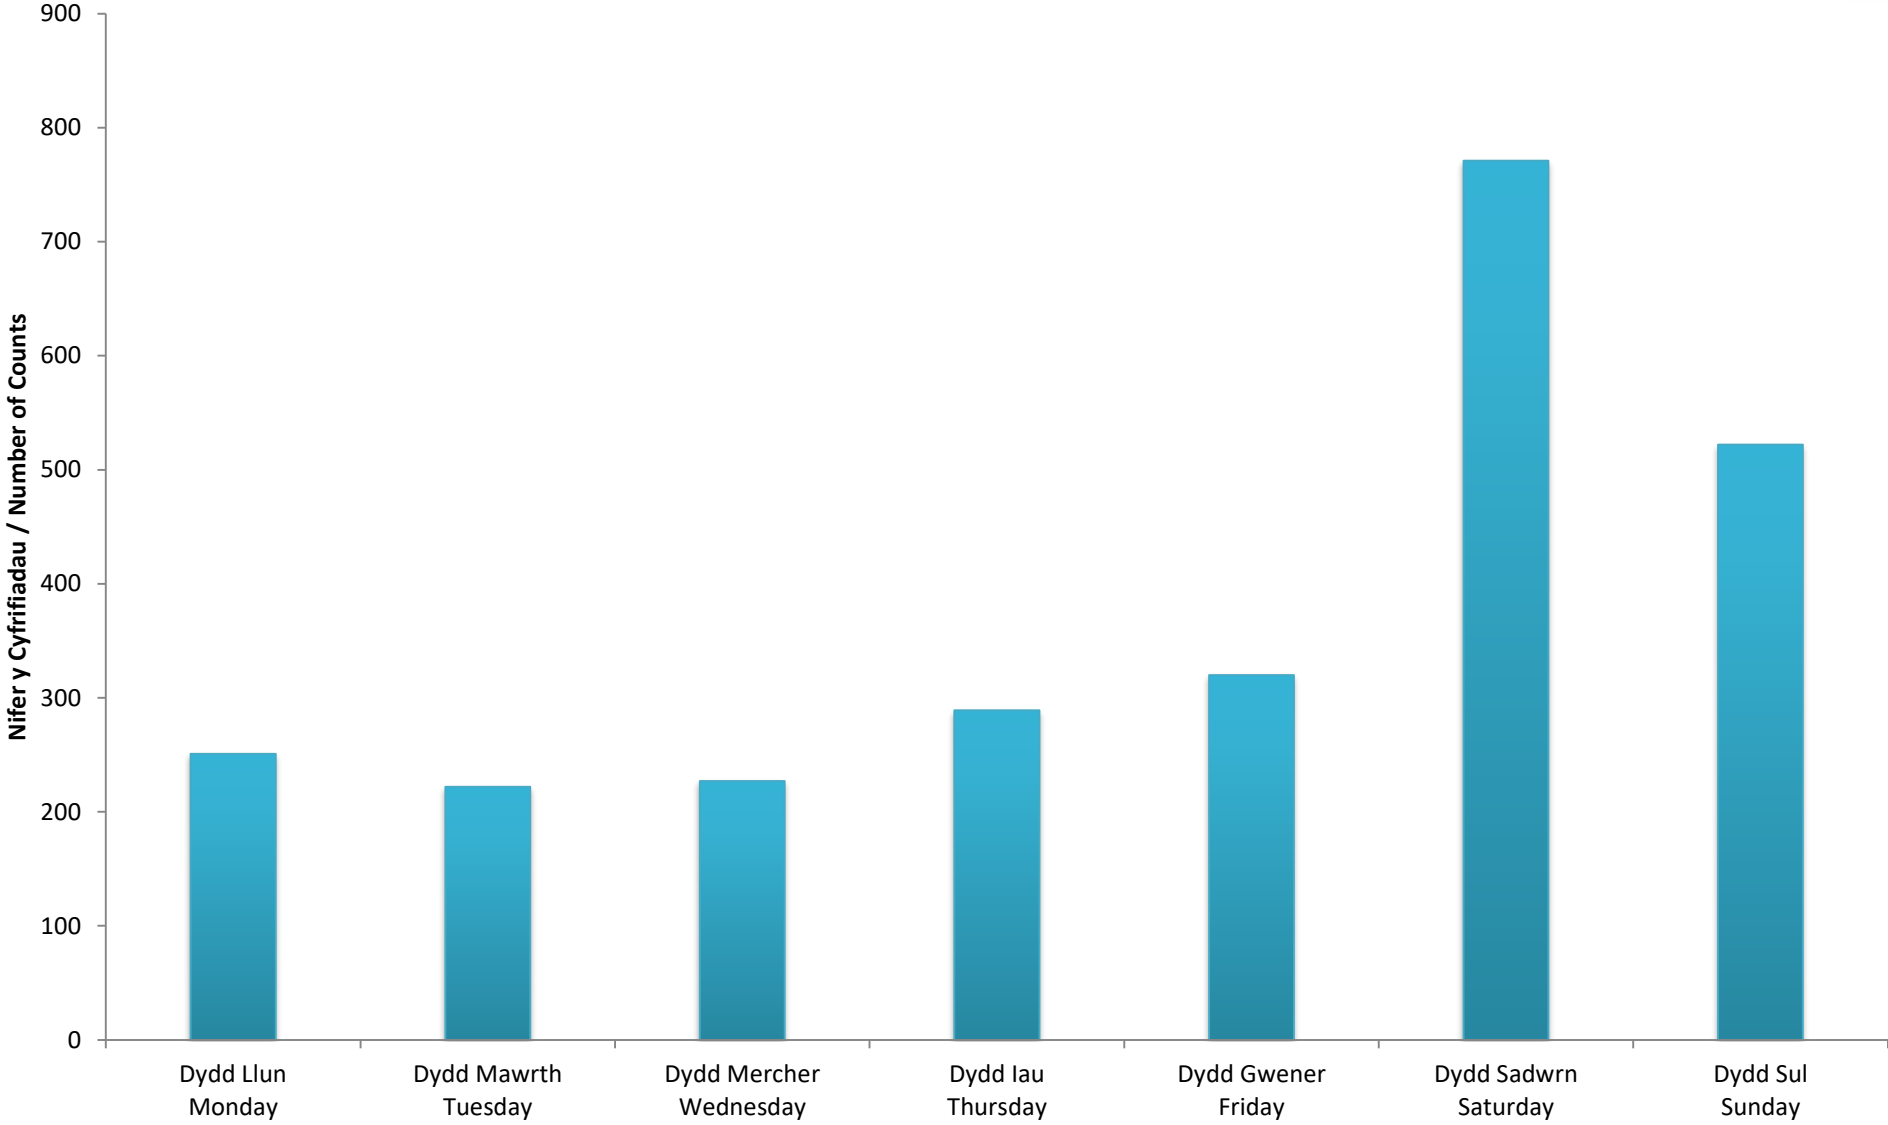

Beicwyr Llanberis - Ffigyrau Monitro 2018 - Ffigyrau Cyfan - Cyfanswm Dydd o'r Wythnos
Llanberis Cyclists - Visitor Monitoring 2018 - Total Figures - Day of Week Totals

Beicwyr Llanberis - Ffigyrau Monitro 2018 - Ffigyrau Cyfan - Awr o'r Dydd - Cytundeb Beicio Gwirfoddol Llanberis Cyclists - Visitor Monitoring 2018 - Total Figures - Hour of Day - Voluntary Cycling Agreement

Awr Hour	Cyn y Cytundeb Before the Agreement 01/01/2018 - 30/04/2018	Yn Ystod y Cytundeb During the Agreement 01/05/2018 - 30/09/2018	Ar Ôl y Cytundeb After the Agreement 01/10/2018 - 31/12/2018	Cyfanswm Total
0-1	0	1	0	1
1-2	0	6	0	6
2-3	1	17	0	18
3-4	1	17	7	25
4-5	1	25	4	30
5-6	3	64	17	84
6-7	10	131	10	151
7-8	19	114	17	150
8-9	20	60	33	113
9-10	45	65	62	172
10-11	75	74	104	253
11-12	63	71	85	219
12-13	42	34	60	136
13-14	43	30	73	146
14-15	55	71	35	161
15-16	42	81	40	163
16-17	25	115	25	165
17-18	22	171	12	205
18-19	11	112	11	134
19-20	4	93	1	98
20-21	4	85	5	94
21-22	2	54	3	59
22-23	0	15	0	15
23-24	0	3	1	4
Cyfanswm Total	488	1509	605	2,602

Nodyn: Ffigyrau cyfan o fynd heibio ac ail fynd heibio yw'r niferoedd yma

Note: These numbers are total figures for passing and re-passing