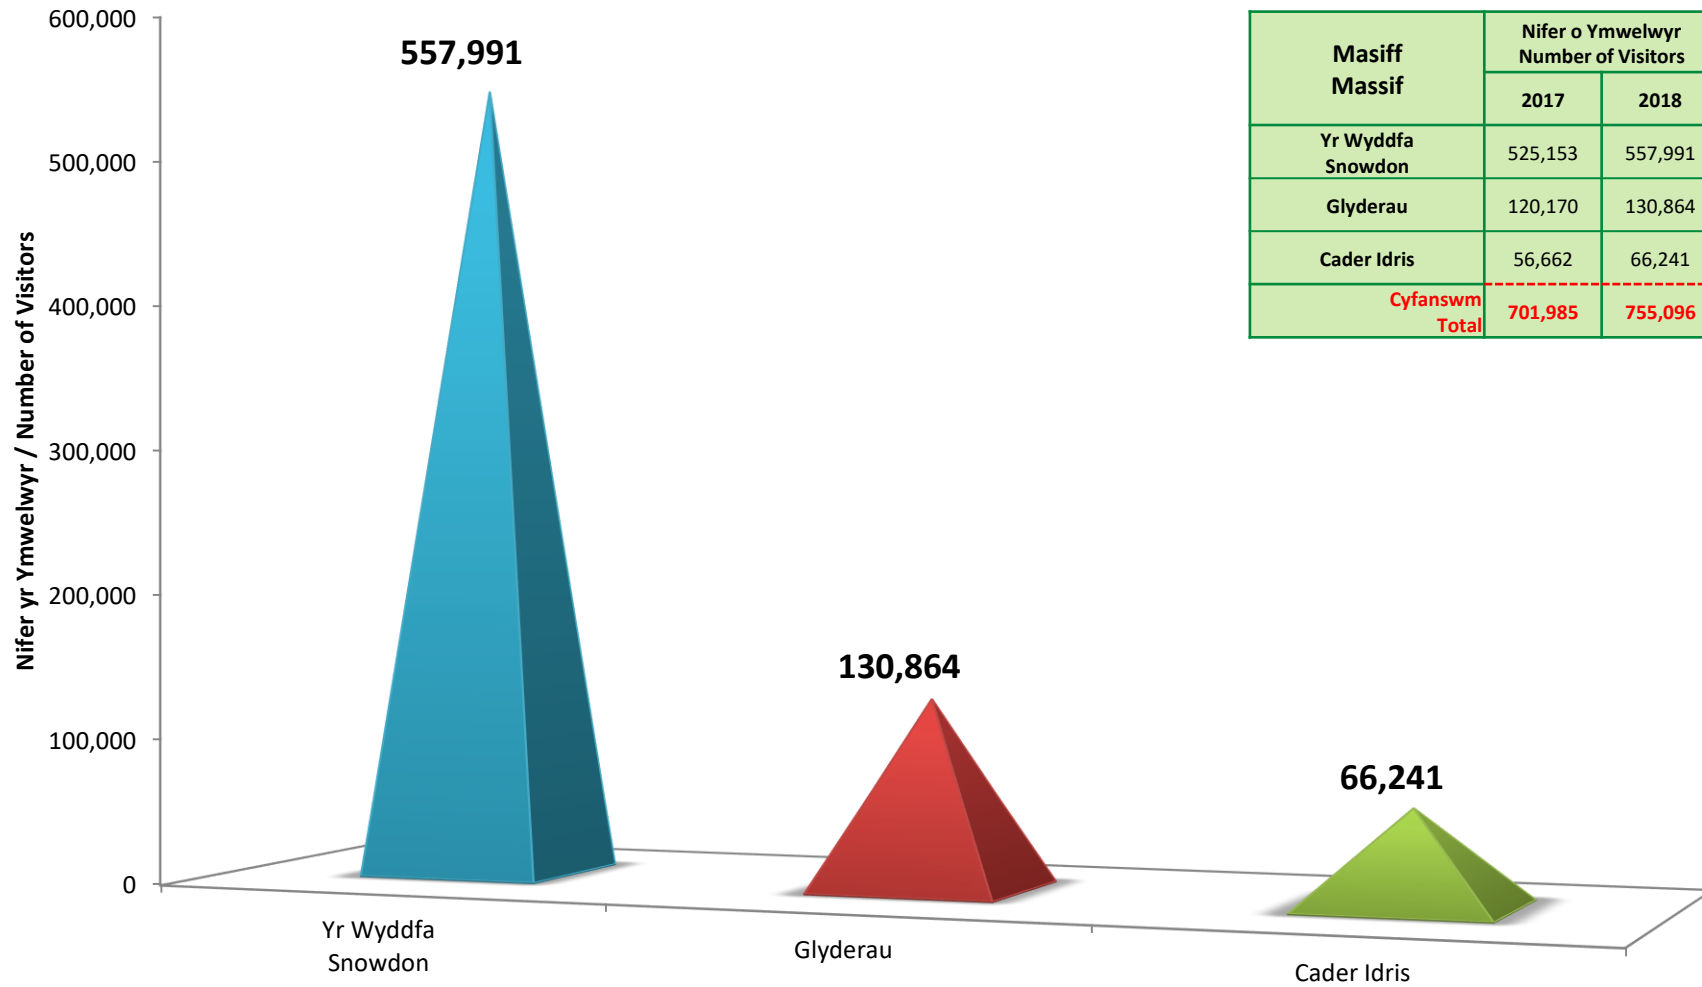

Monitro Ymwelwyr Parc Cenedlaethol Eryri 2018 - Cymhariaeth Masiff - Siart Colofn
Snowdonia National Park Visitor Monitoring 2018 - Massif Comparison - Column Chart