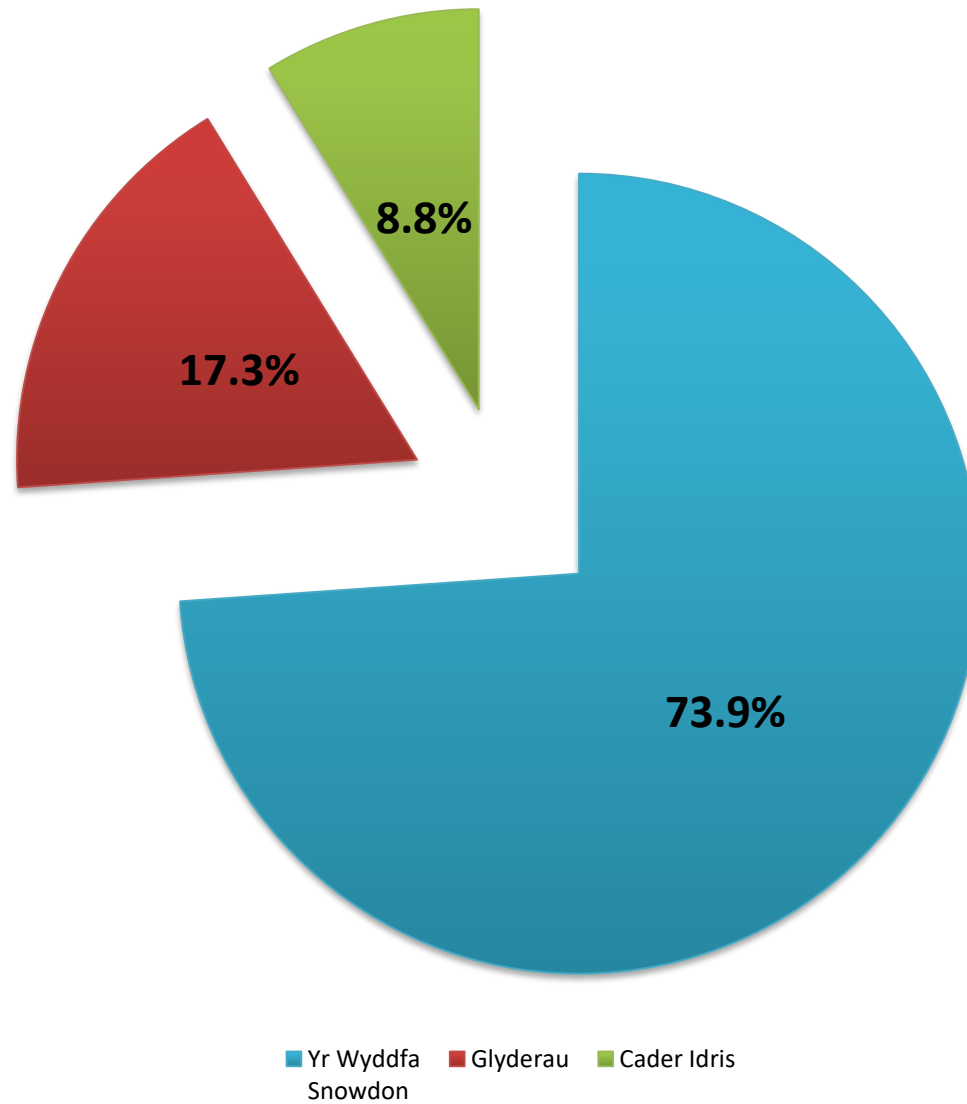

Monitro Ymwelwyr Parc Cenedlaethol Eryri 2018 - Cymhariaeth Masiff - Siart Cylch
Snowdonia National Park Visitor Monitoring 2018 - Massif Comparison - Pie Chart