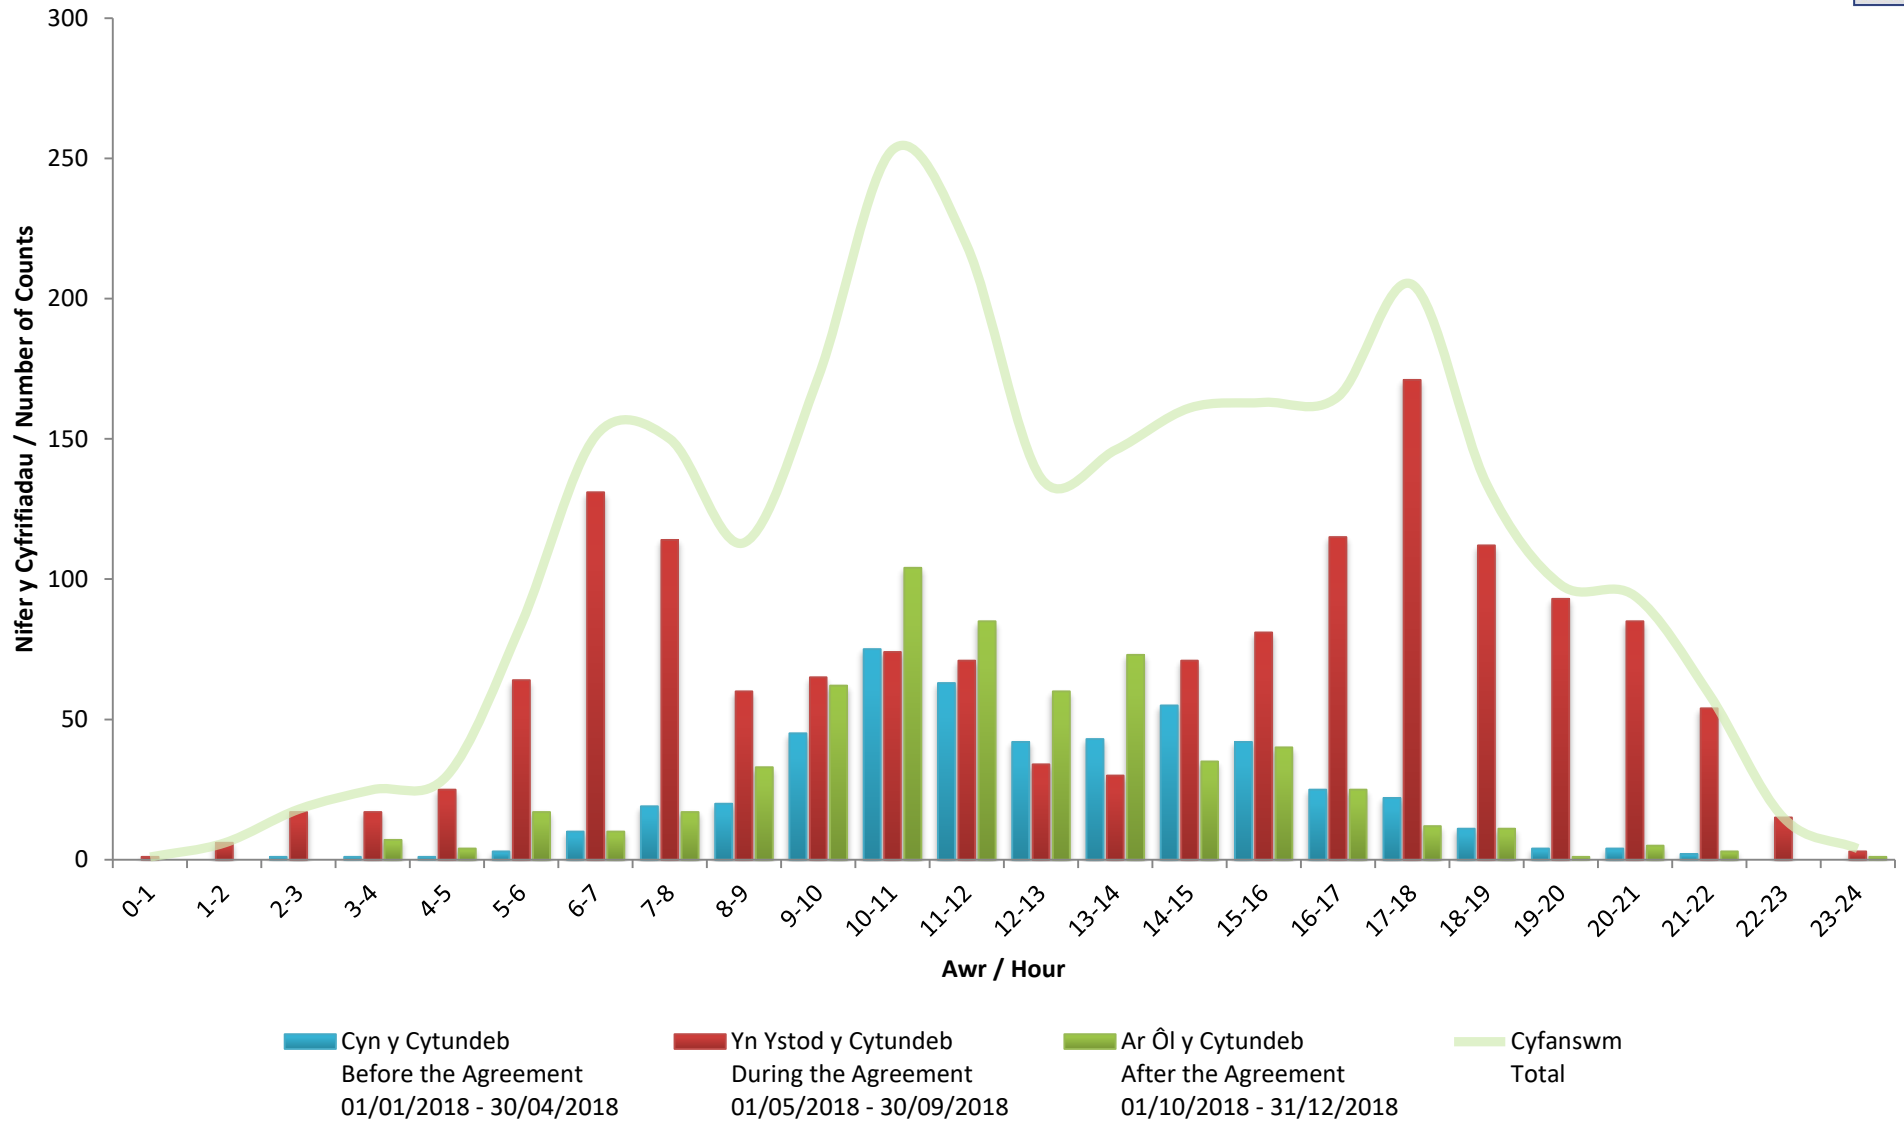

Beicwyr Llanberis - Ffigyrau Monitro 2018 - Ffigyrau Cyfan - Awr o'r Dydd - Cytundeb Beicio Gwirfoddol Llanberis Cyclists - Visitor Monitoring 2018 - Total Figures - Hour of Day - Voluntary Cycling Agreement

Awr Hour	Cyn y Cytundeb Before the Agreement 01/01/2018 - 30/04/2018	Yn Ystod y Cytundeb During the Agreement 01/05/2018 - 30/09/2018	Ar Ôl y Cytundeb After the Agreement 01/10/2018 - 31/12/2018	Cyfanswm Total
0-1	0	1	0	1
1-2	0	6	0	6
2-3	1	17	0	18
3-4	1	17	7	25
4-5	1	25	4	30
5-6	3	64	17	84
6-7	10	131	10	151
7-8	19	114	17	150
8-9	20	60	33	113
9-10	45	65	62	172
10-11	75	74	104	253
11-12	63	71	85	219
12-13	42	34	60	136
13-14	43	30	73	146
14-15	55	71	35	161
15-16	42	81	40	163
16-17	25	115	25	165
17-18	22	171	12	205
18-19	11	112	11	134
19-20	4	93	1	98
20-21	4	85	5	94
21-22	2	54	3	59
22-23	0	15	0	15
23-24	0	3	1	4
Cyfanswm Total	488	1509	605	2,602

Nodyn: Ffigyrau cyfan o fynd heibio ac ail fynd heibio yw'r niferoedd yma

Note: These numbers are total figures for passing and re-passing

Beicwyr Llanberis - Ffigyrau Monitro 2018 - Ffigyrau Cyfan - Awr o'r Dydd - Cytundeb Beicio Gwirfoddol
Llanberis Cyclists - Visitor Monitoring 2018 - Total Figures - Hour of Day - Voluntary Cycling Agreement