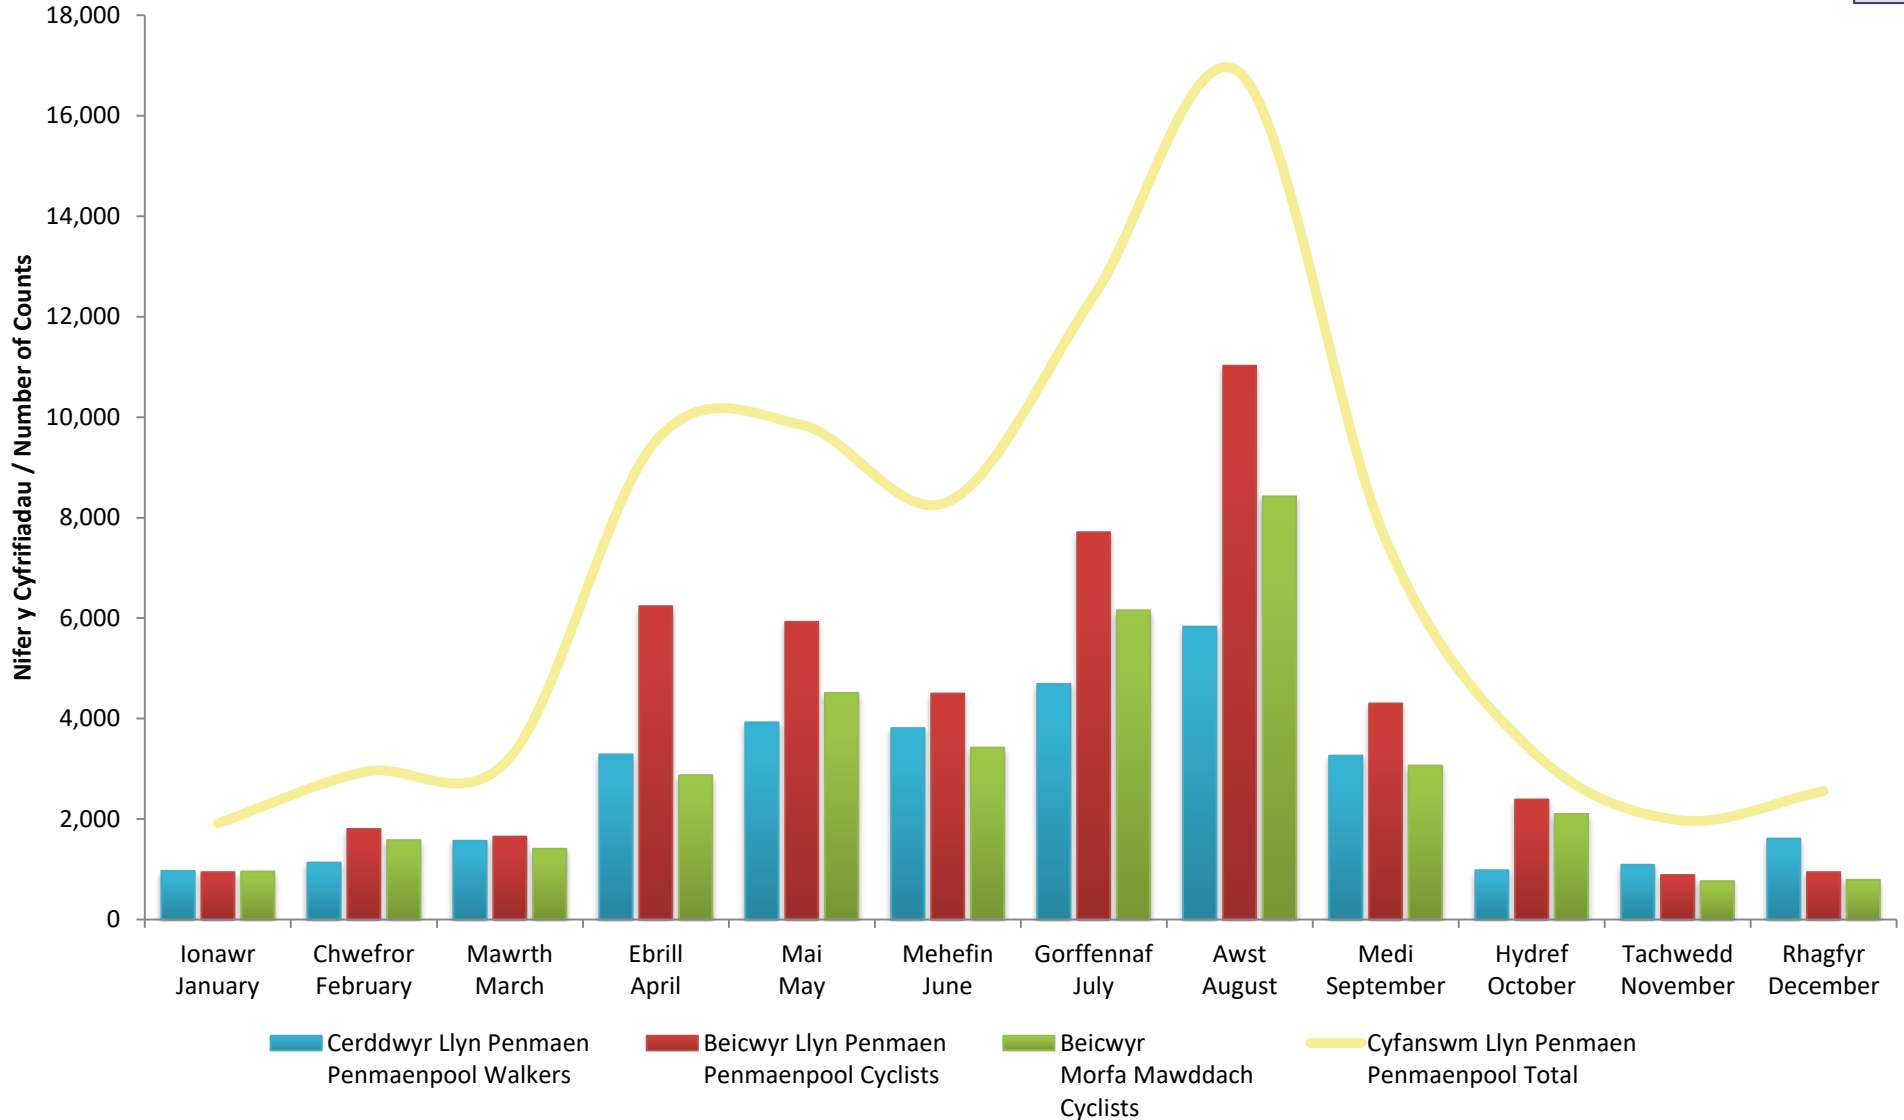

Llwybr Mawddach - Ffigyrau Monitro 2019 - Ffigyrau Cyfan - Cyfanswm Misol
Mawddach Trail - Visitor Monitoring 2019 - Total Figures - Monthly Totals