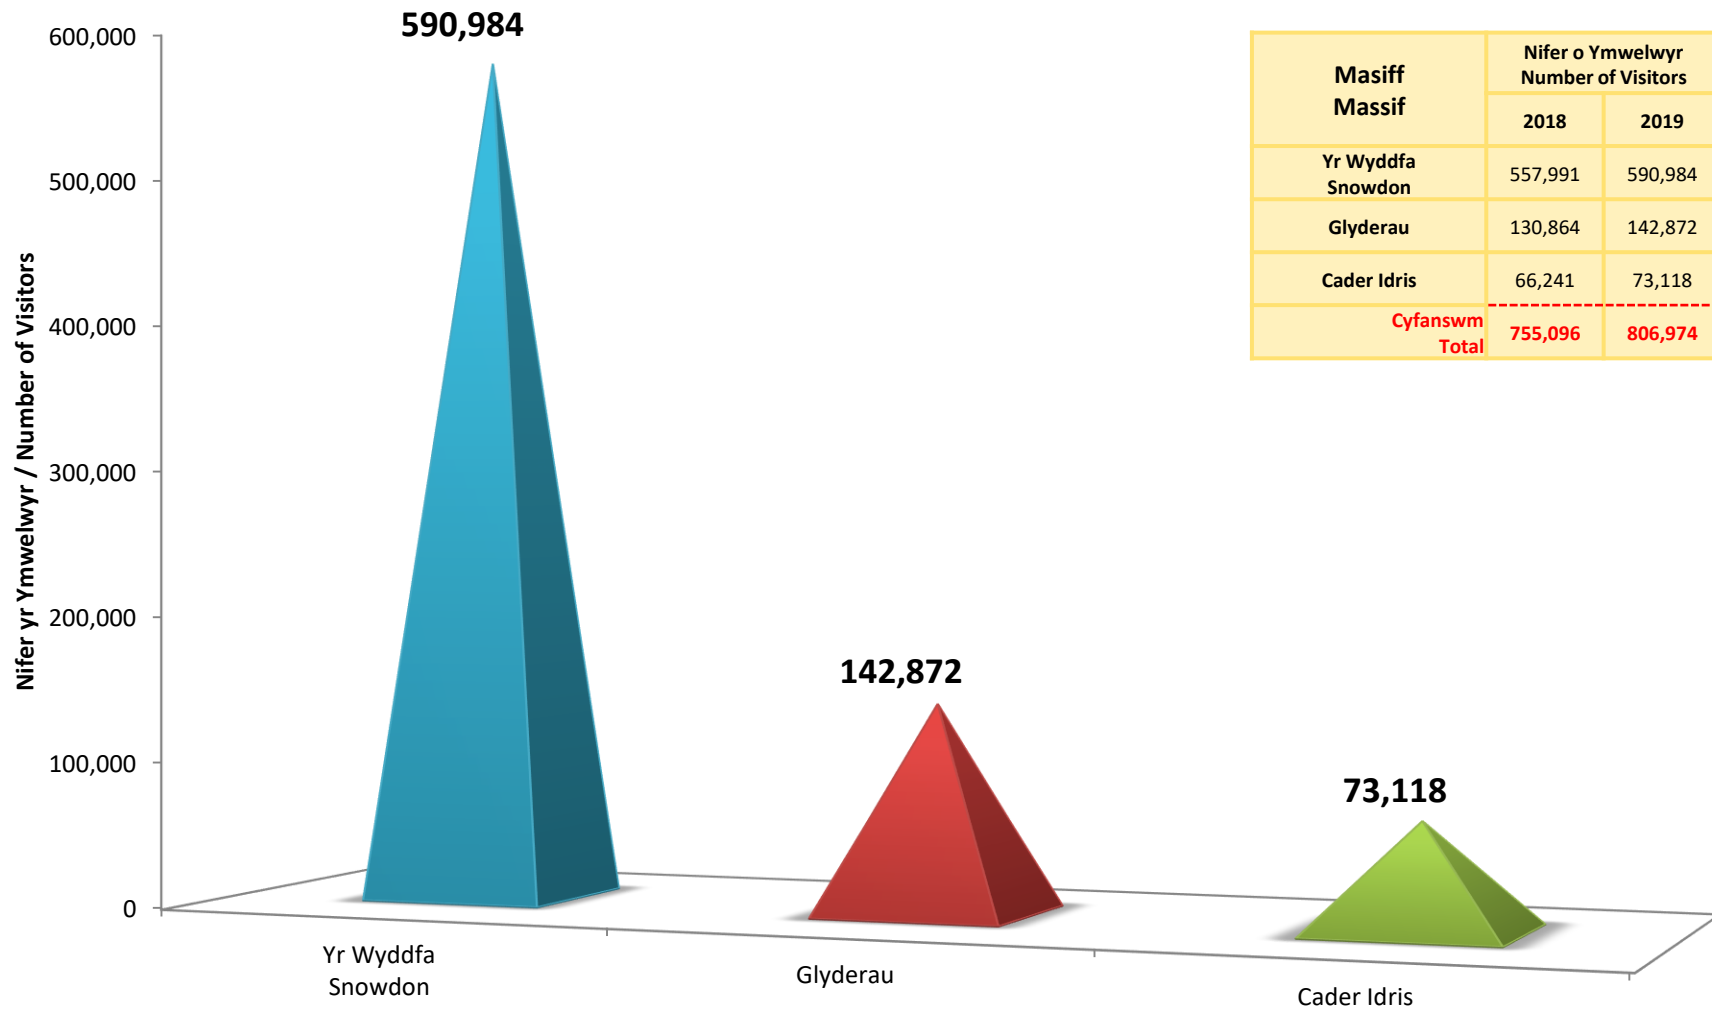

Monitro Ymwelwyr Parc Cenedlaethol Eryri 2019 - Cymhariaeth Masiff - Siart Colofn

Snowdonia National Park Visitor Monitoring 2019 - Massif Comparison - Column Chart