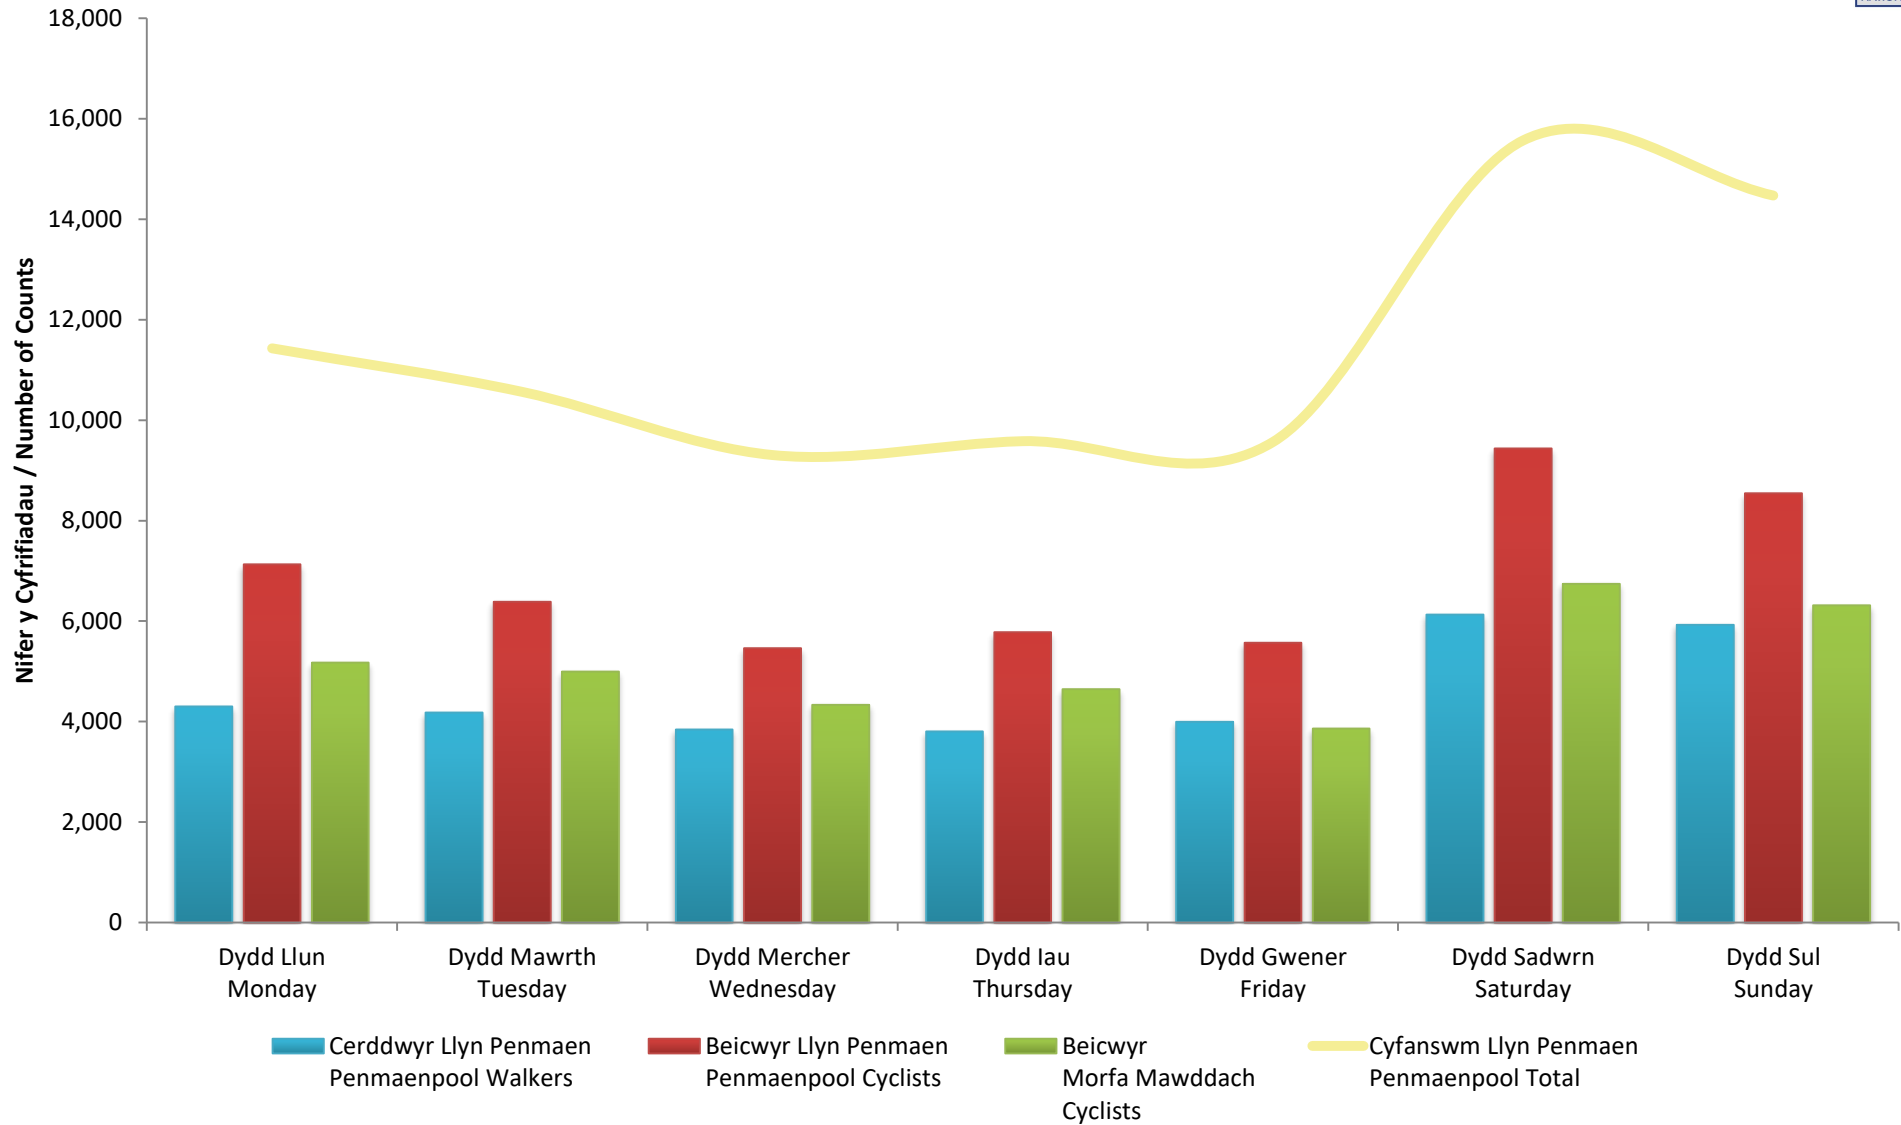

Llwybr Mawddach - Ffigyrau Monitro 2019 - Ffigyrau Cyfan - Cyfanswm Dydd o'r Wythnos
Mawddach Trail - Visitor Monitoring 2019 - Total Figures - Day of Week Totals