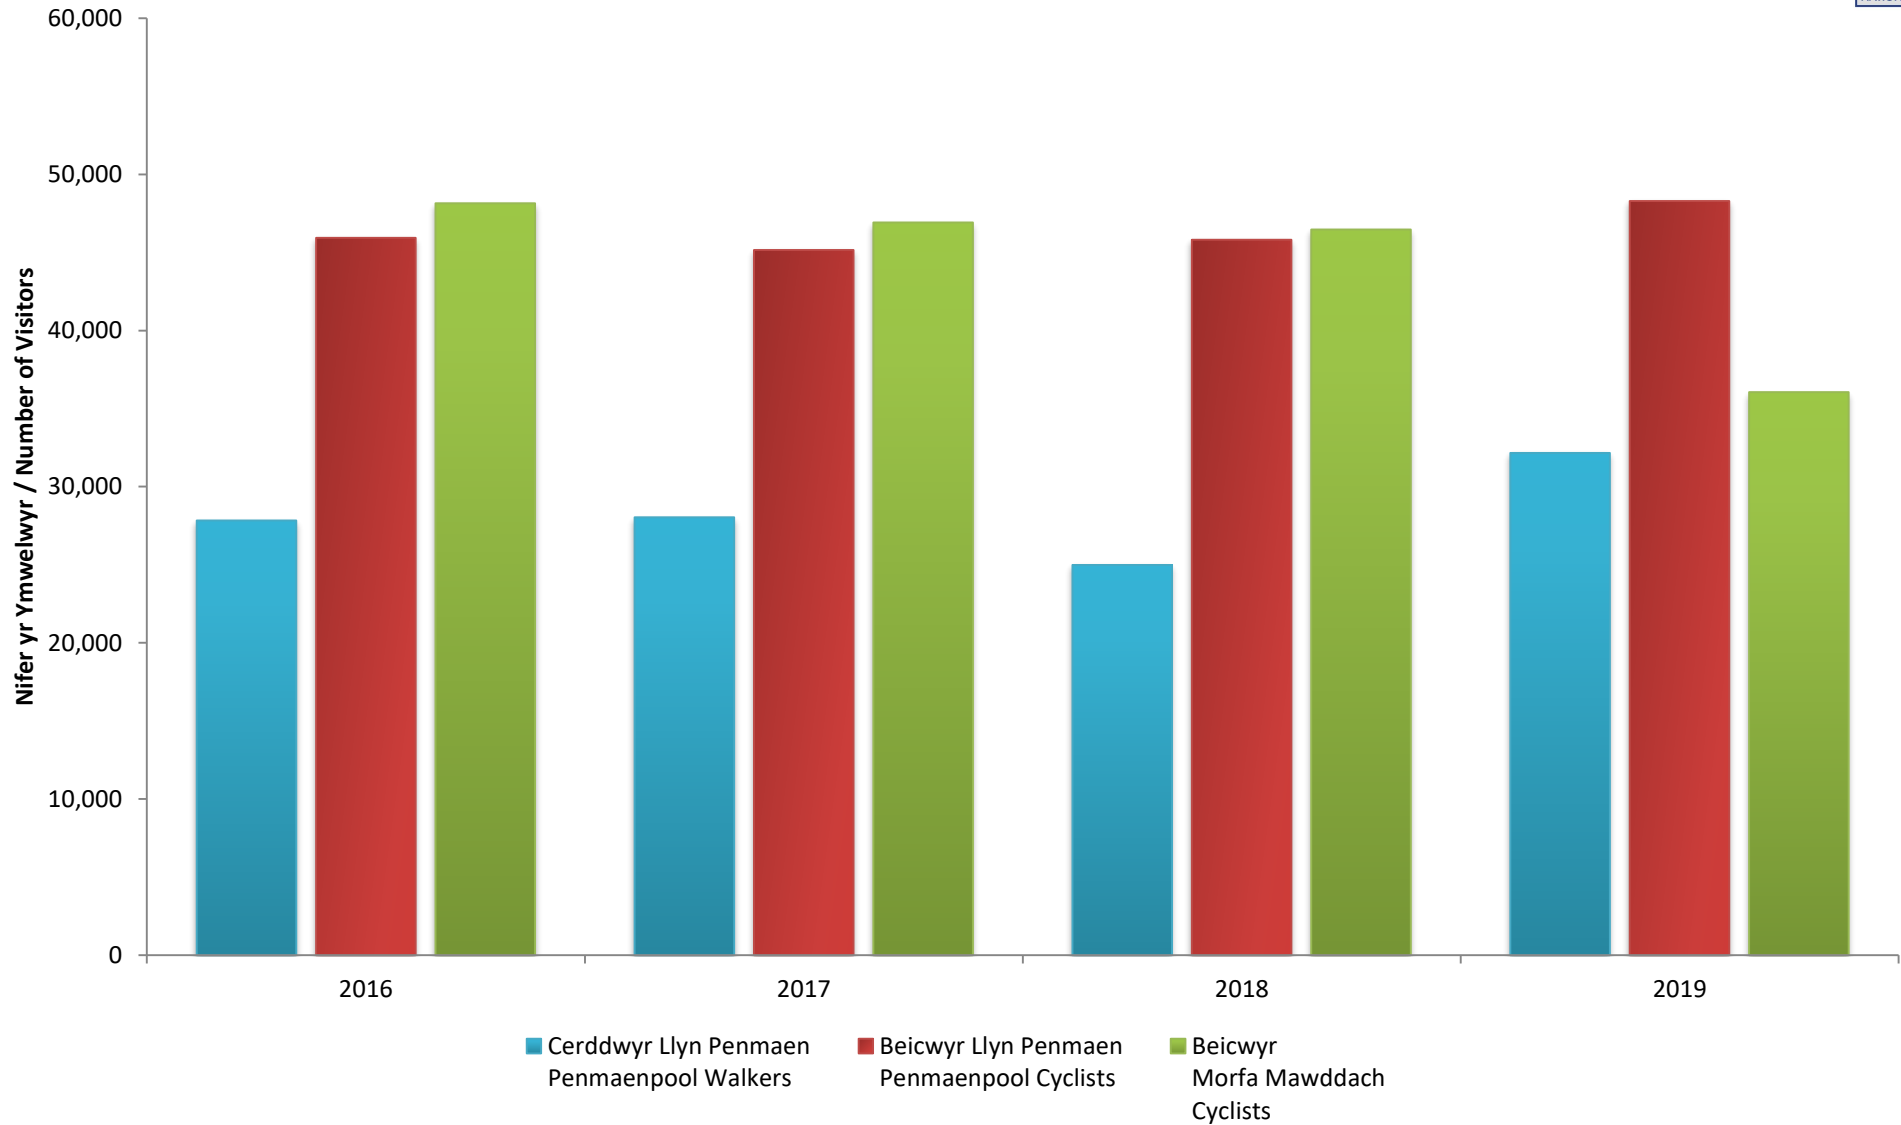

Llwybr Mawddach - Ffigyrau Monitro 2019 - Ffigyrau Cyfan - Cymhariaeth Blynnyddol - 2016 i 2019
Mawddach Trail - Visitor Monitoring 2019 - Total Figures - Yearly Comparison - 2016 to 2019