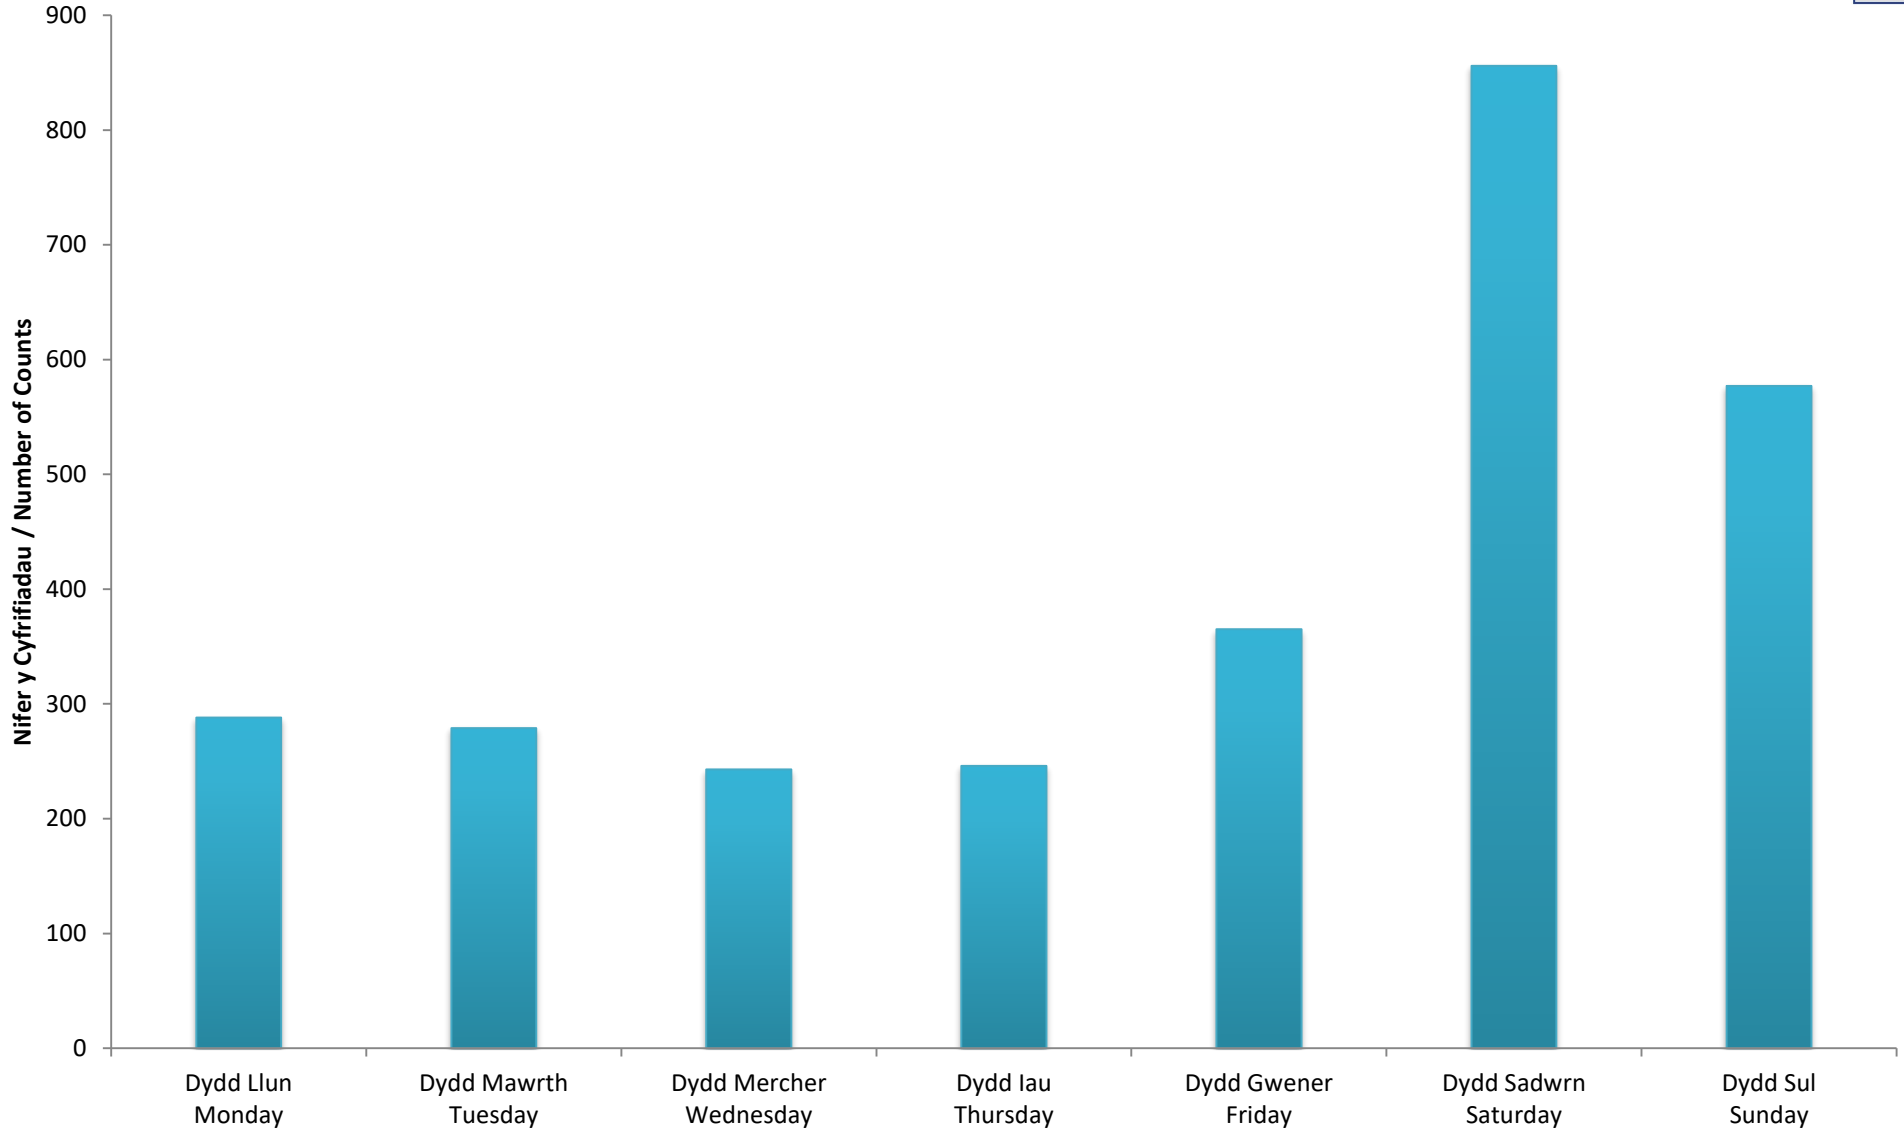

Beicwyr Llanberis - Ffigyrau Monitro 2019 - Ffigyrau Cyfan - Cyfanswm Dydd o'r Wythnos
Llanberis Cyclists - Visitor Monitoring 2019 - Total Figures - Day of Week Totals

Beicwyr Llanberis - Ffigyrau Monitro 2019 - Ffigyrau Cyfan - Awr o'r Dydd - Cytundeb Beicio Gwirfoddol Llanberis Cyclists - Visitor Monitoring 2019 - Total Figures - Hour of Day - Voluntary Cycling Agreement

Awr Hour	Cyn y Cytundeb Before the Agreement 01/01/2018 - 30/04/2018	Yn Ystod y Cytundeb During the Agreement 01/05/2018 - 30/09/2018	Ar Ôl y Cytundeb After the Agreement 01/10/2018 - 31/12/2018	Cyfanswm Total
0-1	1	15	3	19
1-2	2	13	2	17
2-3	1	18	2	21
3-4	3	22	8	33
4-5	3	26	2	31
5-6	17	83	11	111
6-7	22	134	6	162
7-8	33	72	9	114
8-9	51	99	35	185
9-10	67	73	63	203
10-11	100	62	59	221
11-12	92	53	51	196
12-13	63	51	57	171
13-14	60	74	41	175
14-15	53	82	58	193
15-16	41	105	44	190
16-17	39	121	29	189
17-18	45	148	18	211
18-19	18	98	4	120
19-20	14	106	0	120
20-21	18	79	0	97
21-22	5	47	3	55
22-23	2	14	0	16
23-24	0	4	0	4
Cyfanswm Total	750	1599	505	2,854

Nodyn: Ffigyrau cyfan o fynd heibio ac ail fynd heibio yw'r niferoedd yma

Note: These numbers are total figures for passing and re-passing