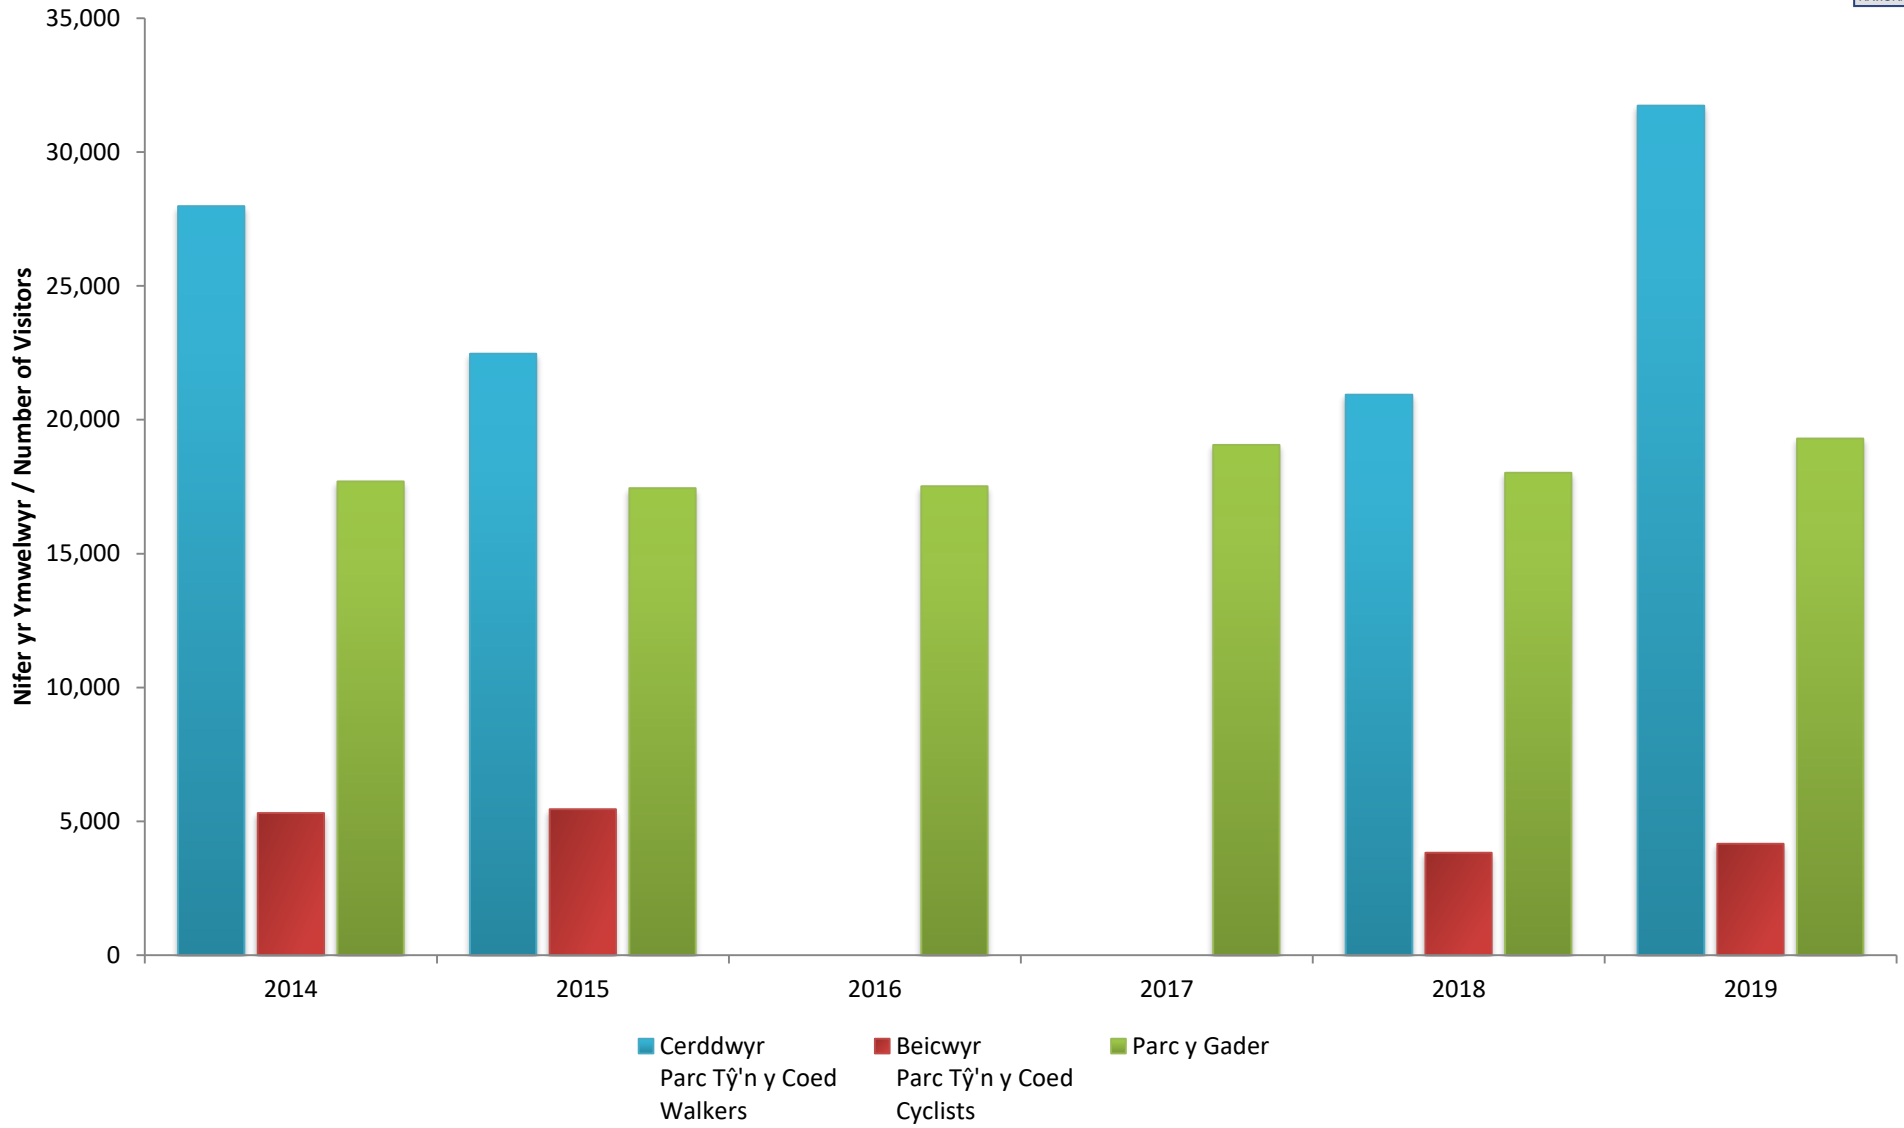

Lôn Gwyrfai - Ffigyrau Monitro 2019 - Ffigyrau Cyfan - Cymhariaeth Blynnyddol - 2014 i 2019
Lôn Gwyrfai - Visitor Monitoring 2019 - Total Figures - Yearly Comparison - 2014 to 2019