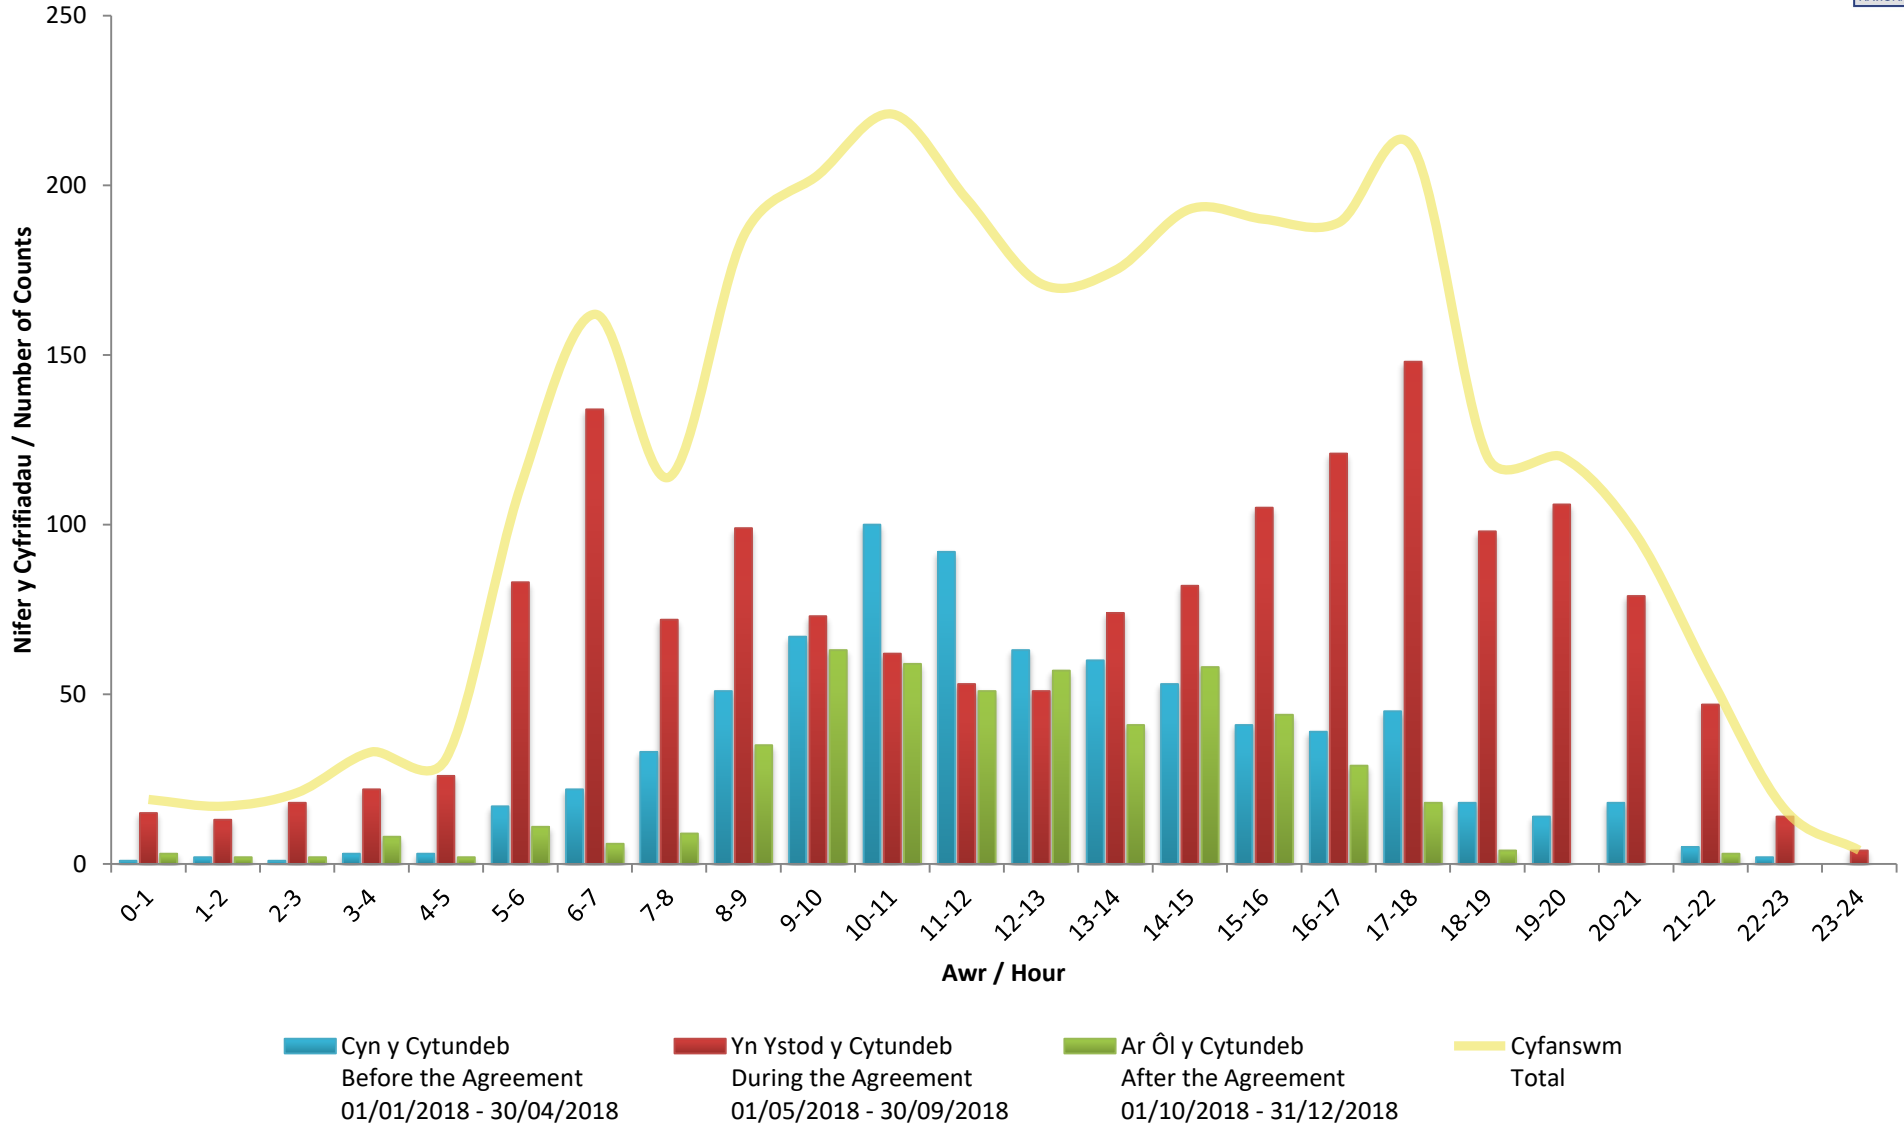

Beicwyr Llanberis - Ffigyrau Monitro 2019 - Ffigyrau Cyfan - Awr o'r Dydd - Cytundeb Beicio Gwirfoddol Llanberis Cyclists - Visitor Monitoring 2019 - Total Figures - Hour of Day - Voluntary Cycling Agreement

Awr Hour	Cyn y Cytundeb Before the Agreement 01/01/2018 - 30/04/2018	Yn Ystod y Cytundeb During the Agreement 01/05/2018 - 30/09/2018	Ar Ôl y Cytundeb After the Agreement 01/10/2018 - 31/12/2018	Cyfanswm Total
0-1	1	15	3	19
1-2	2	13	2	17
2-3	1	18	2	21
3-4	3	22	8	33
4-5	3	26	2	31
5-6	17	83	11	111
6-7	22	134	6	162
7-8	33	72	9	114
8-9	51	99	35	185
9-10	67	73	63	203
10-11	100	62	59	221
11-12	92	53	51	196
12-13	63	51	57	171
13-14	60	74	41	175
14-15	53	82	58	193
15-16	41	105	44	190
16-17	39	121	29	189
17-18	45	148	18	211
18-19	18	98	4	120
19-20	14	106	0	120
20-21	18	79	0	97
21-22	5	47	3	55
22-23	2	14	0	16
23-24	0	4	0	4
Cyfanswm Total	750	1599	505	2,854

Nodyn: Ffigyrau cyfan o fynd heibio ac ail fynd heibio yw'r niferoedd yma

Note: These numbers are total figures for passing and re-passing

Beicwyr Llanberis - Ffigyrau Monitro 2019 - Ffigyrau Cyfan - Awr o'r Dydd - Cytundeb Beicio Gwirfoddol
Llanberis Cyclists - Visitor Monitoring 2019 - Total Figures - Hour of Day - Voluntary Cycling Agreement