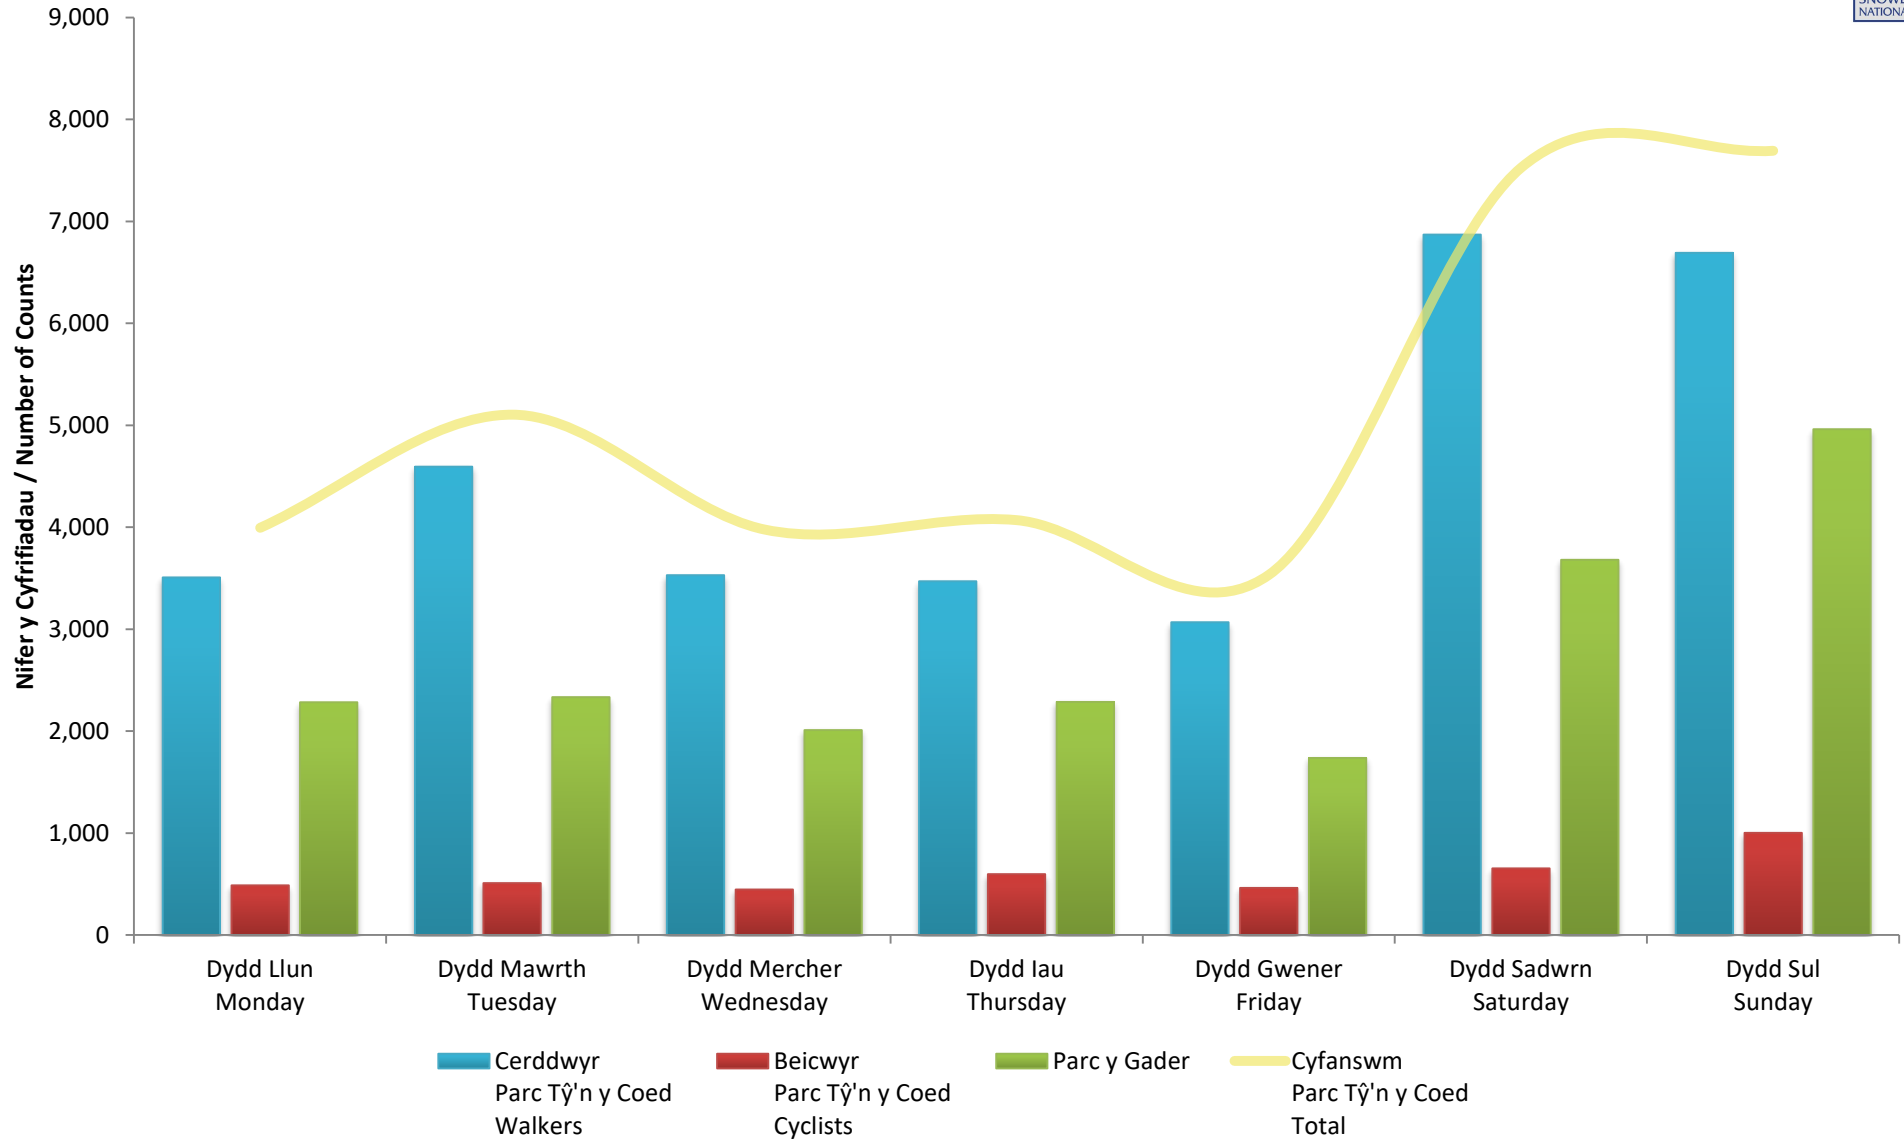

Lôn Gwyrfai - Ffigyrau Monitro 2019 - Ffigyrau Cyfan - Cyfanswm Dydd o'r Wythnos
Lôn Gwyrfai - Visitor Monitoring 2019 - Total Figures - Day of Week Totals