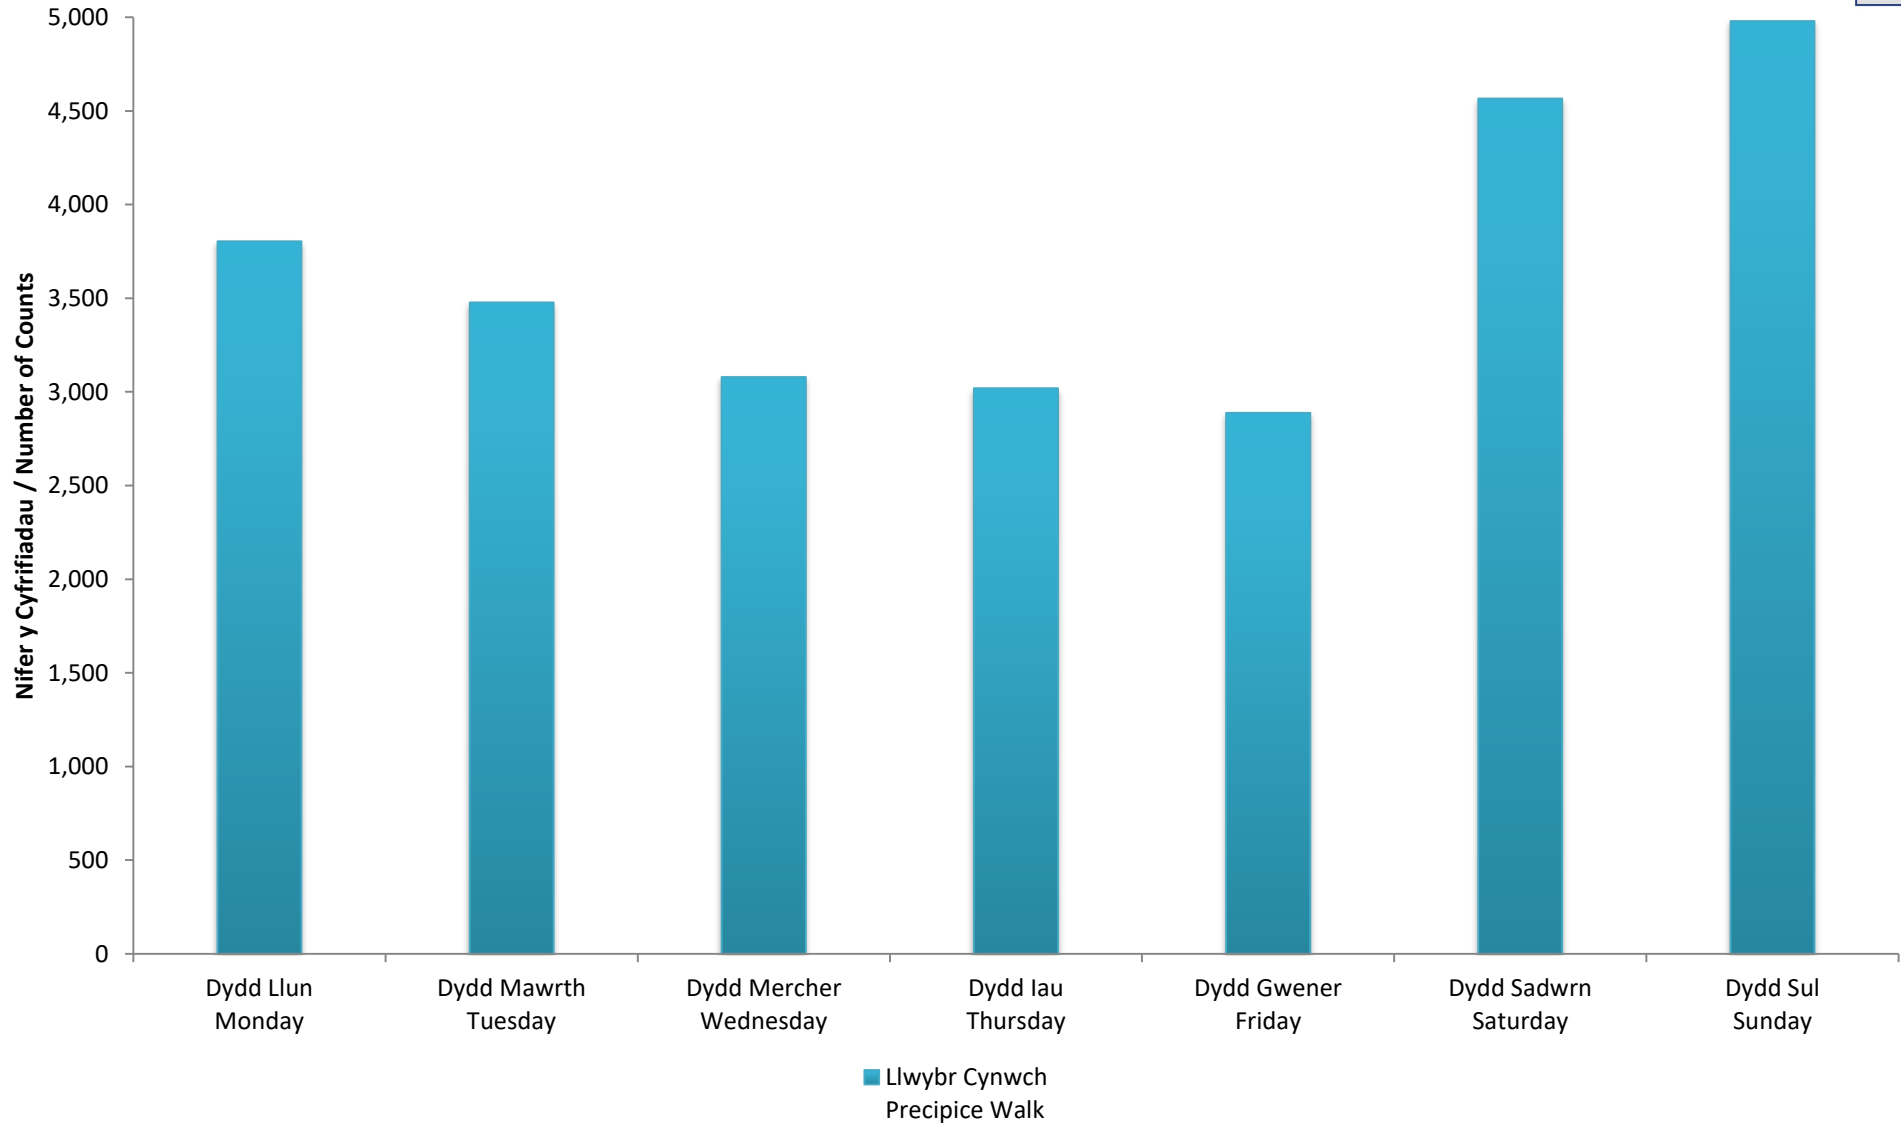

Llwybrau Eraill - Ffigyrau Monitro 2019 - Ffigyrau Cyfan - Cyfanswm Dydd o'r Wythnos
Other Routes - Visitor Monitoring 2019 - Total Figures - Day of Week Totals