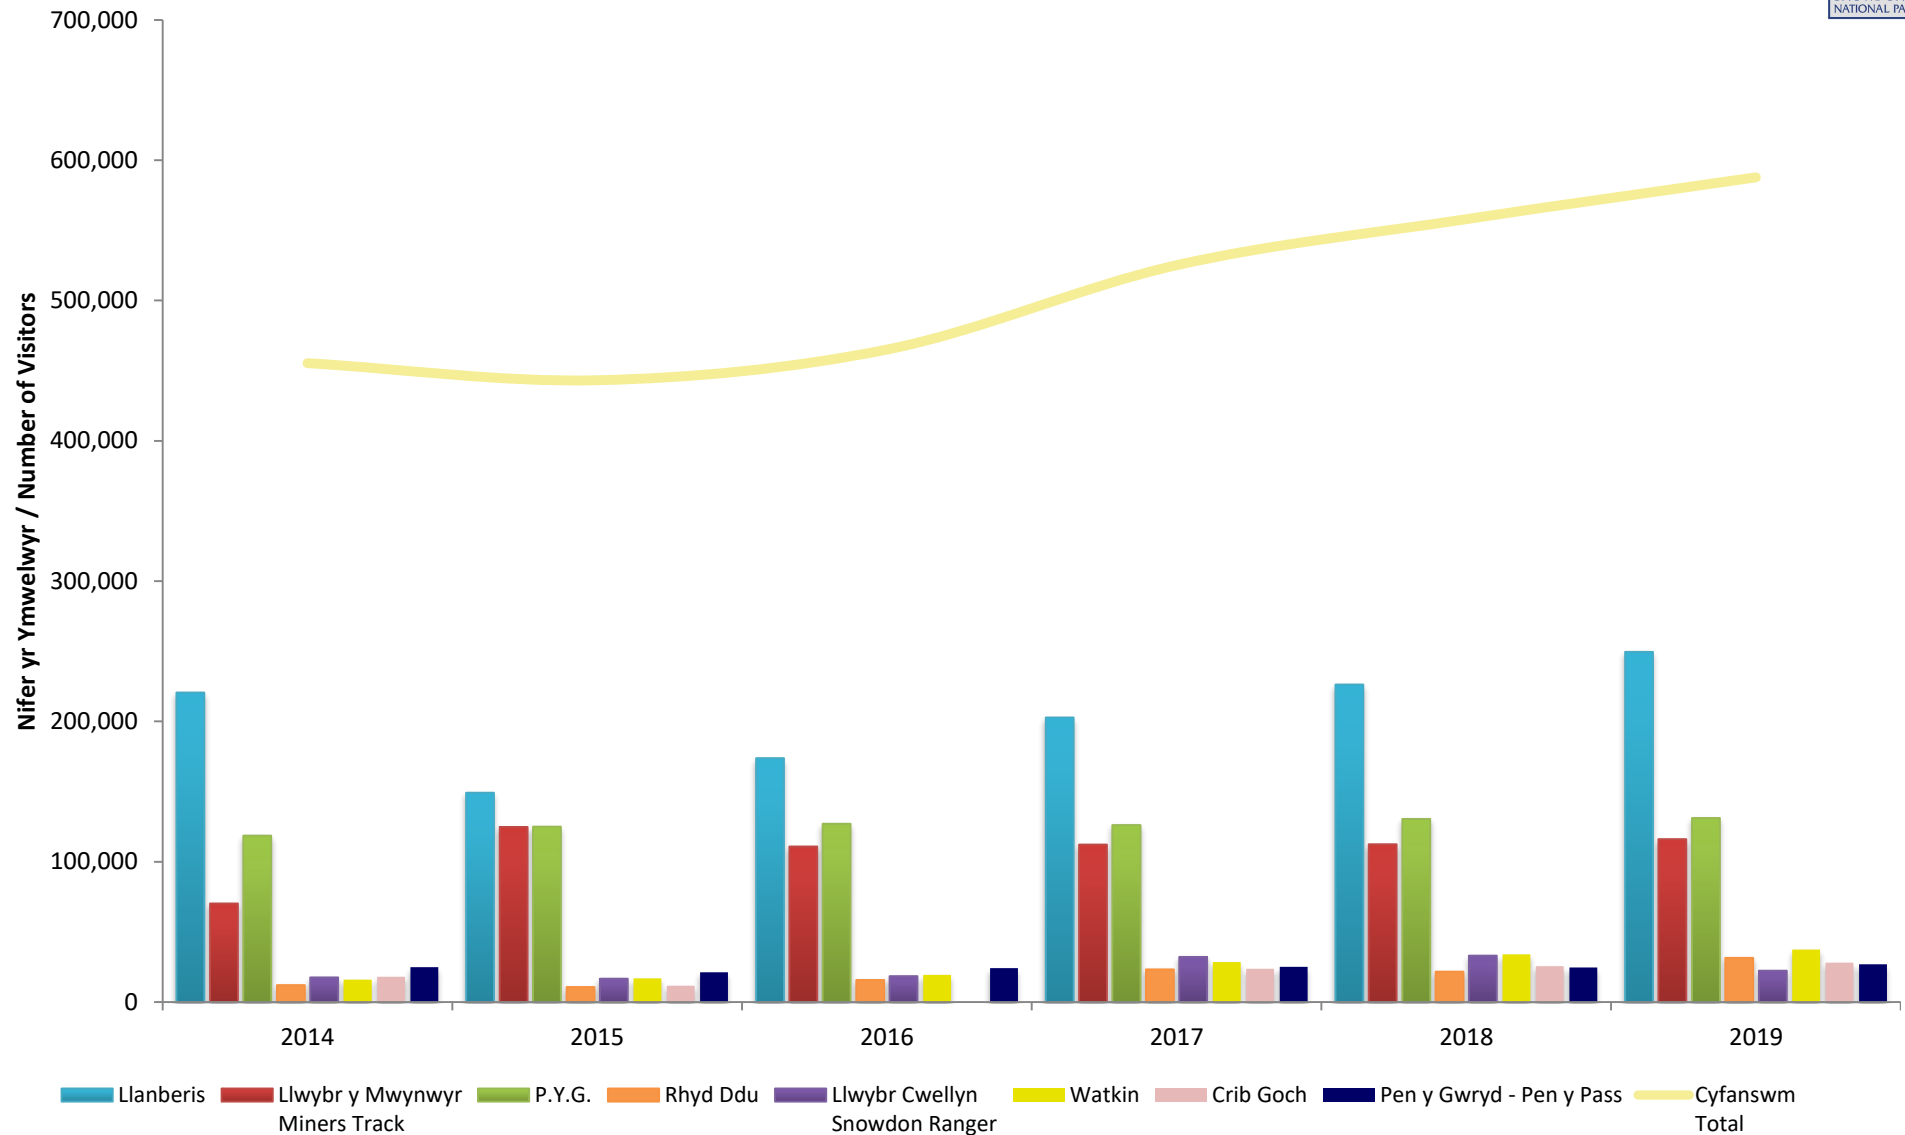

Yr Wyddfa - Ffigyrau Monitro 2019 - Ffigyrau Unffordd - Cymhariaeth Blynnyddol - 2014 i 2019

Snowdon - Visitor Monitoring 2019 - One-Way Figures - Yearly Comparison - 2014 to 2019