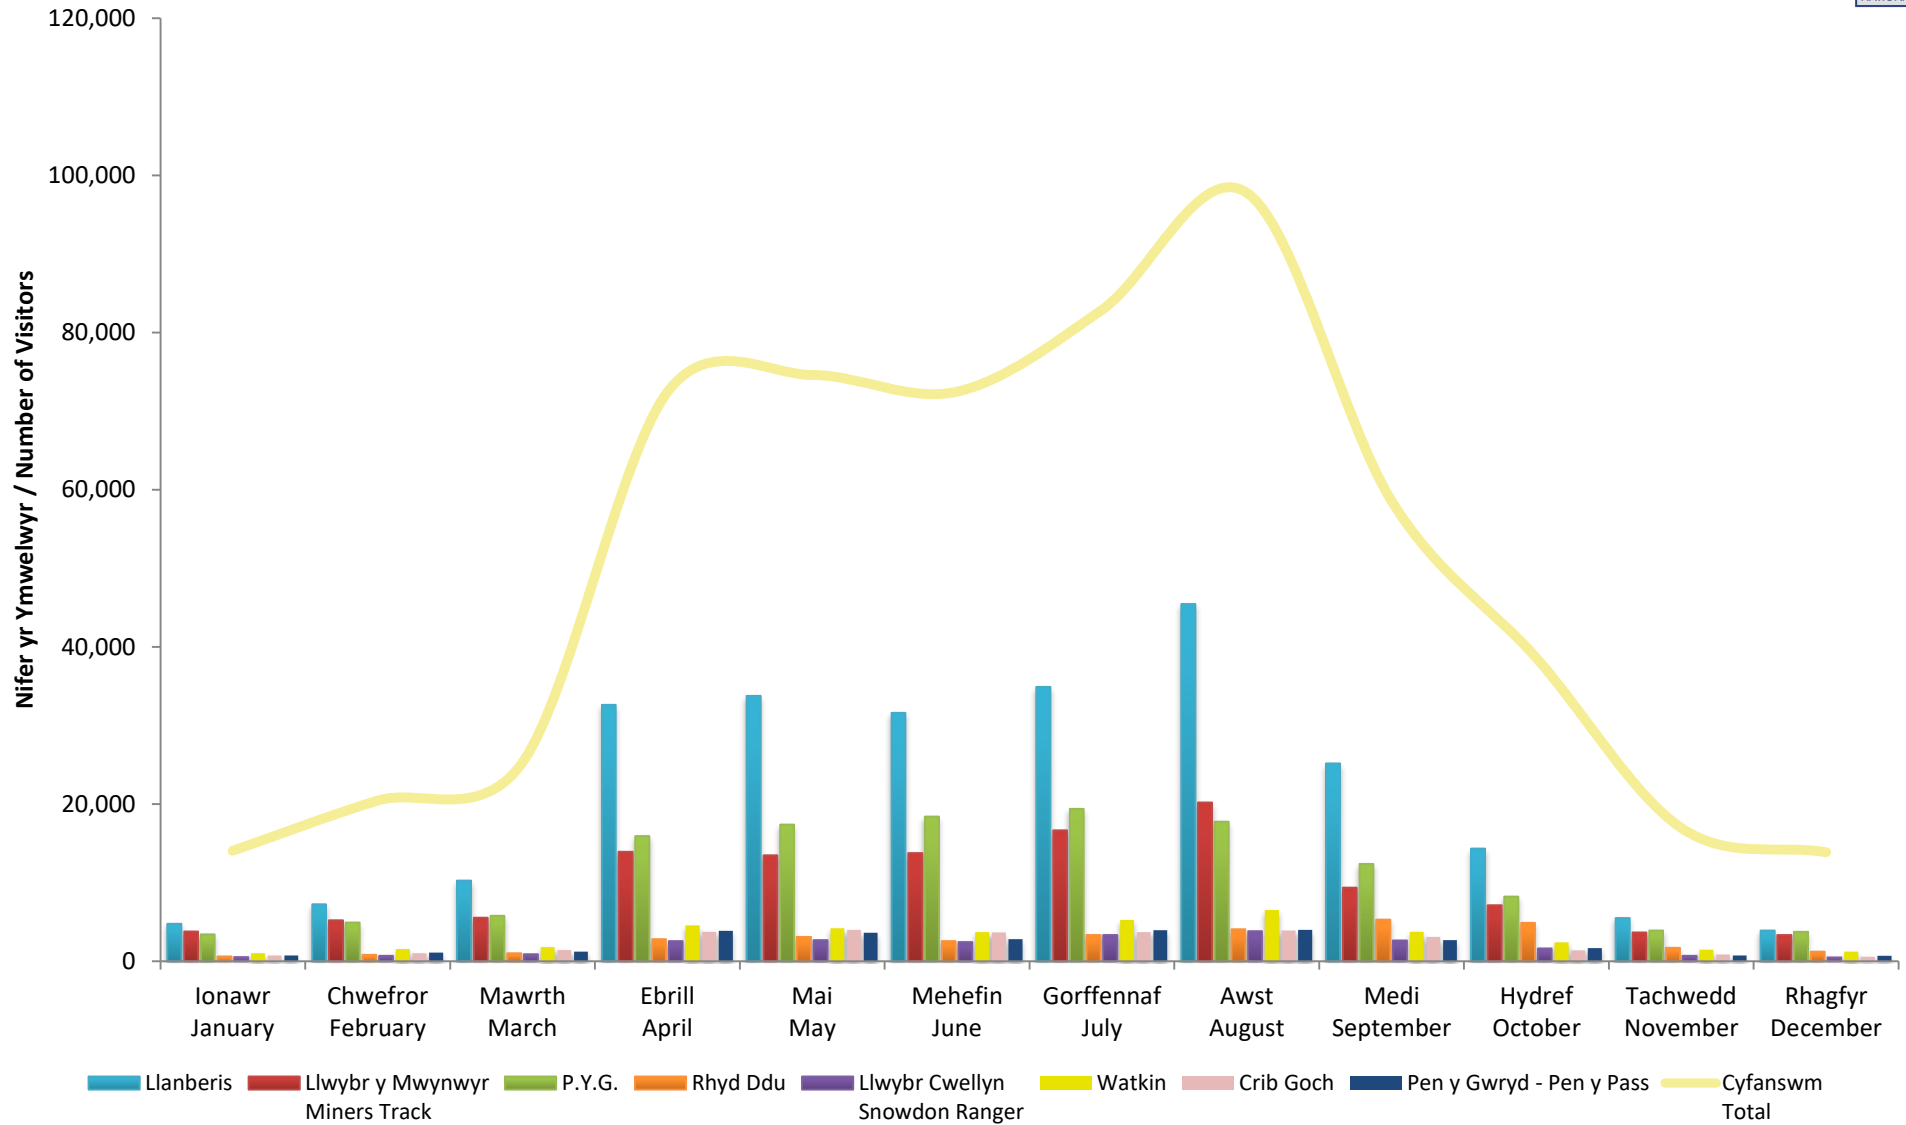

Yr Wyddfa - Ffigyrau Monitro 2019 - Ffigyrau Unffordd - Cyfanswm Misol Snowdon - Visitor Monitoring 2019 - One-Way Figures - Monthly Totals