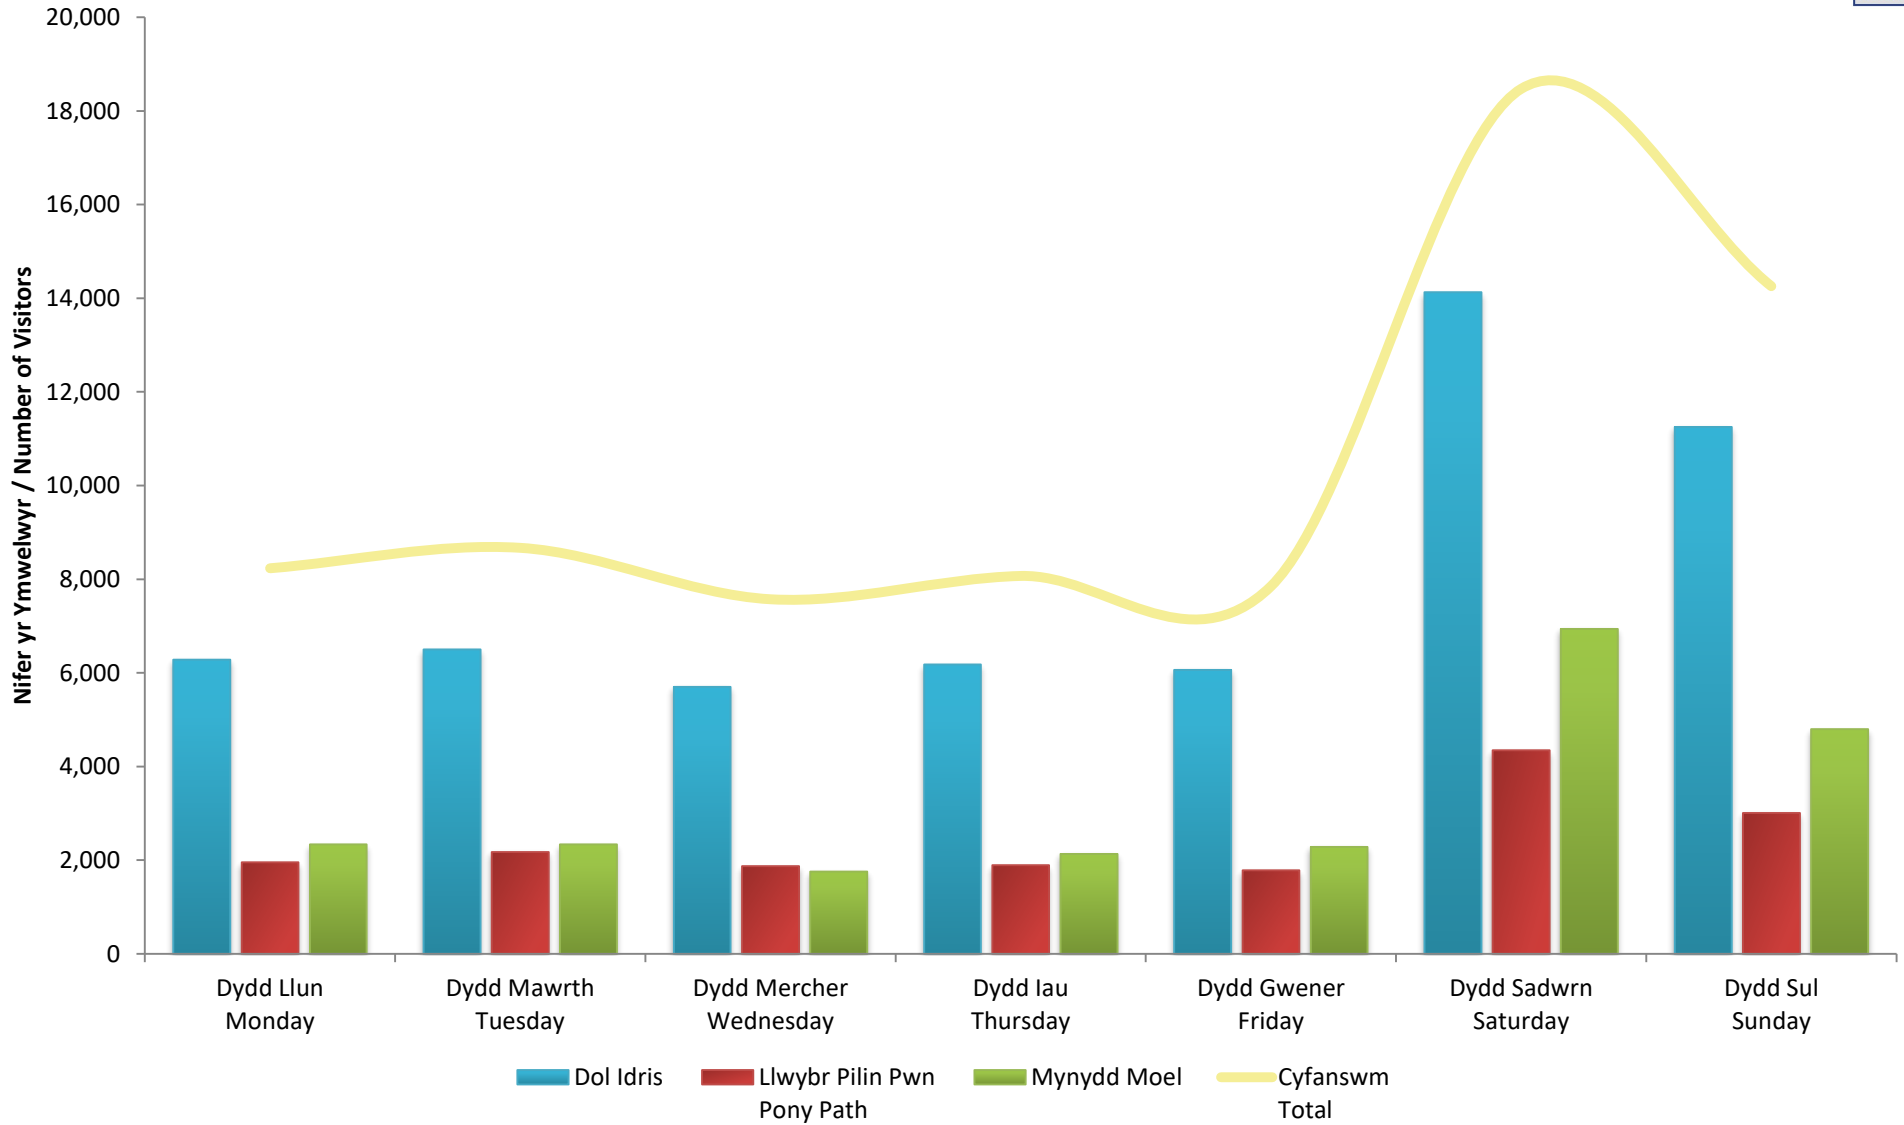

Cader Idris - Ffigyrau Monitro 2019 - Ffigyrau Unffordd - Cyfanswm Dydd o'r Wythnos
Cader Idris - Visitor Monitoring 2019 - One-Way Figures - Day of Week Totals