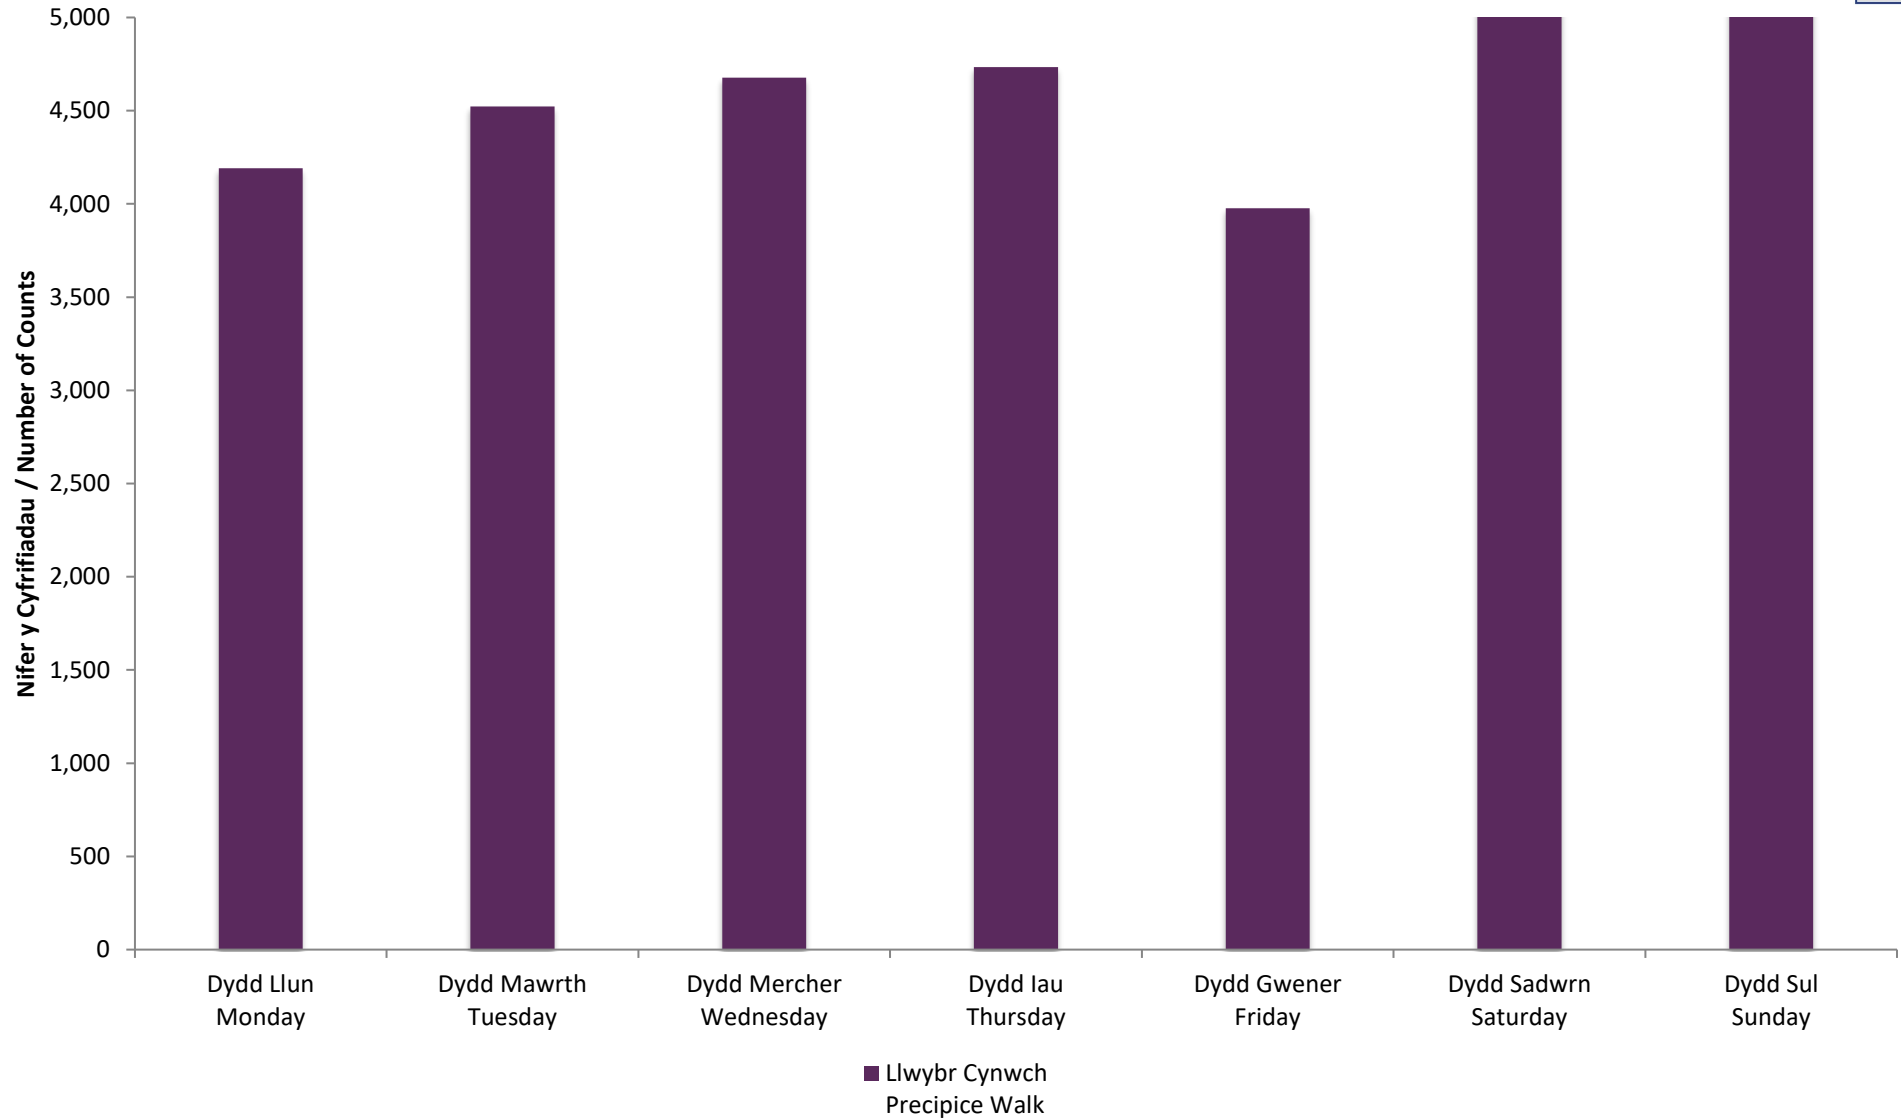

Llwybrau Eraill - Ffigyrau Monitro 2021 - Ffigyrau Cyfan - Cyfanswm Dydd o'r Wythnos
Other Routes - Visitor Monitoring 2021 - Total Figures - Day of Week Totals