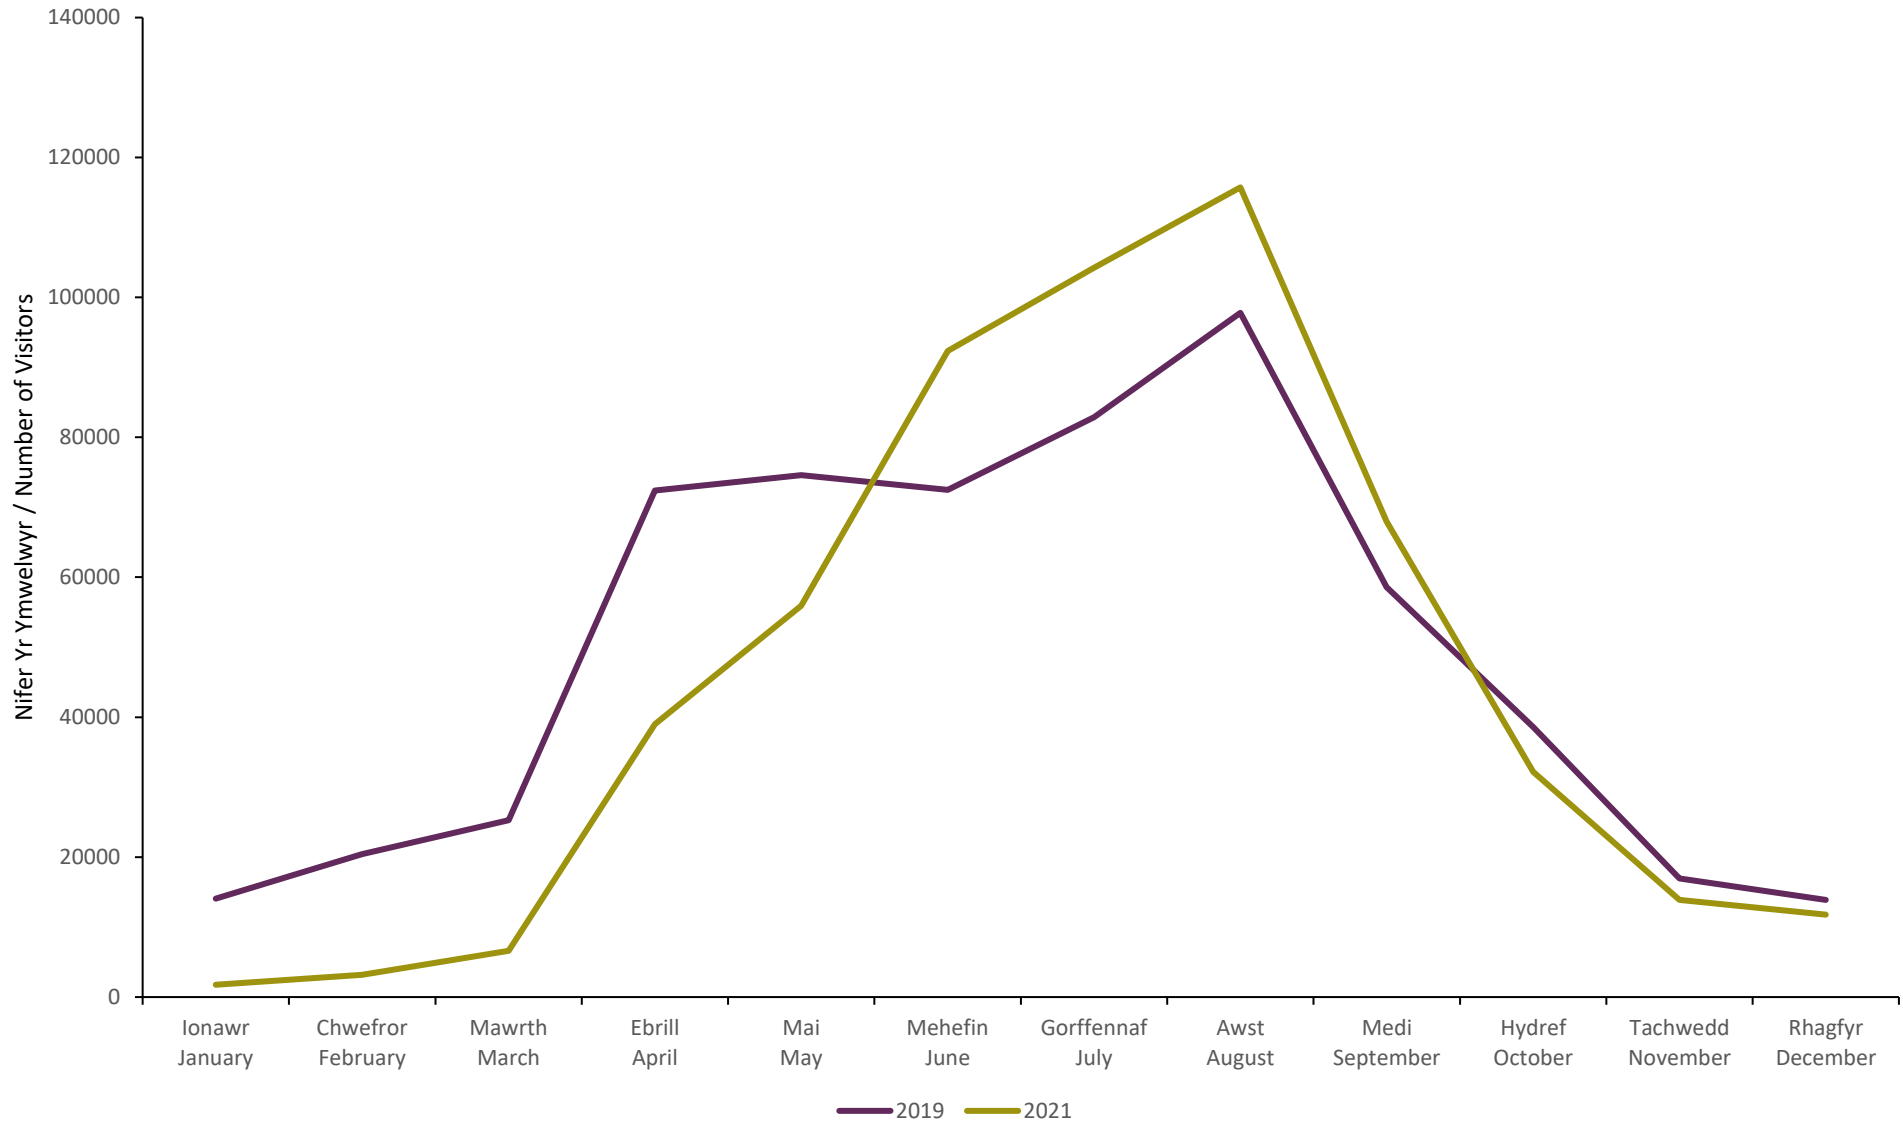

Mae cyfanswm Llanberis yn cynnwys data allosodedig o 2019 ar gyfer y cyfnod amser o Hydref 1af a Rhagfyr 31ain.

** Cyfanswm yn eithrio data llwybrau Crib Goch, Pen y Gwryd a Chwm Dyli i Ben y Pass i osgoi cyfri dwbl

Total excludes Crib Goch, Pen y Gwryd and Cwm Dyli to Pen y Pass path data to avoid double counting

*** Ffigyrau cyfan o fynd heibio ac ail fynd heibio yw'r niferoedd yma

These numbers are total figures for passing and re-passing

Yr Wyddfa - Ffigyrau Monitro 2021 - Ffigyrau Unffordd - Cymhariaeth Blyneddol - 2014 i 2021
 Snowdon - Visitor Monitoring 2021 - One-Way Figures - Yearly Comparison - 2014 to 2021

Yr Wyddfa - Ffigyrau Monitro 2021 - Ffigyrau Unffordd - Cymhariaeth Cyfanswm Misol 2019 a 2021
 Snowdon - Visitor Monitoring 2021 - One Way Figures - Monthly Totals Comparison of 2019 and 2021