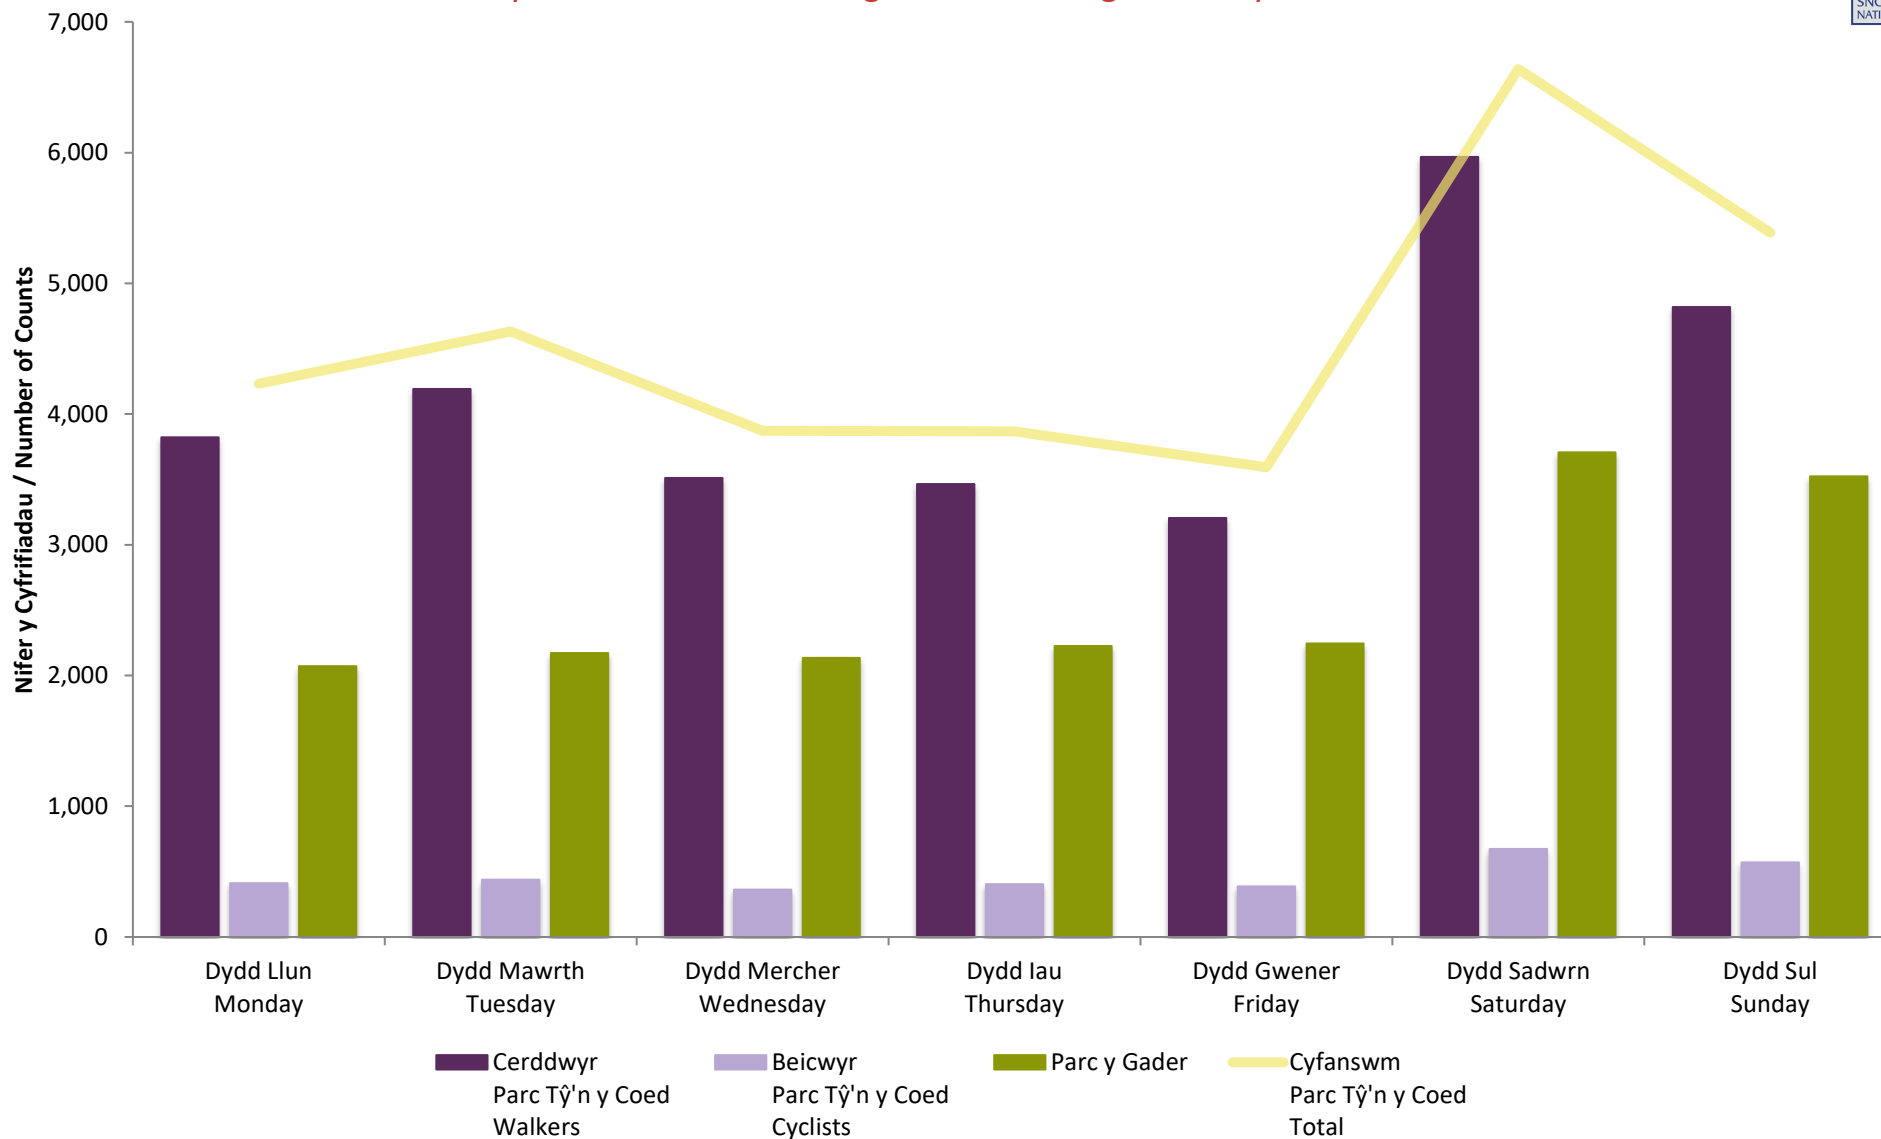

Lôn Gwyrfai - Ffigyrau Monitro 2021 - Ffigyrau Cyfan - Cyfanswm Dydd o'r Wythnos
Lôn Gwyrfai - Visitor Monitoring 2021 - Total Figures - Day of Week Totals