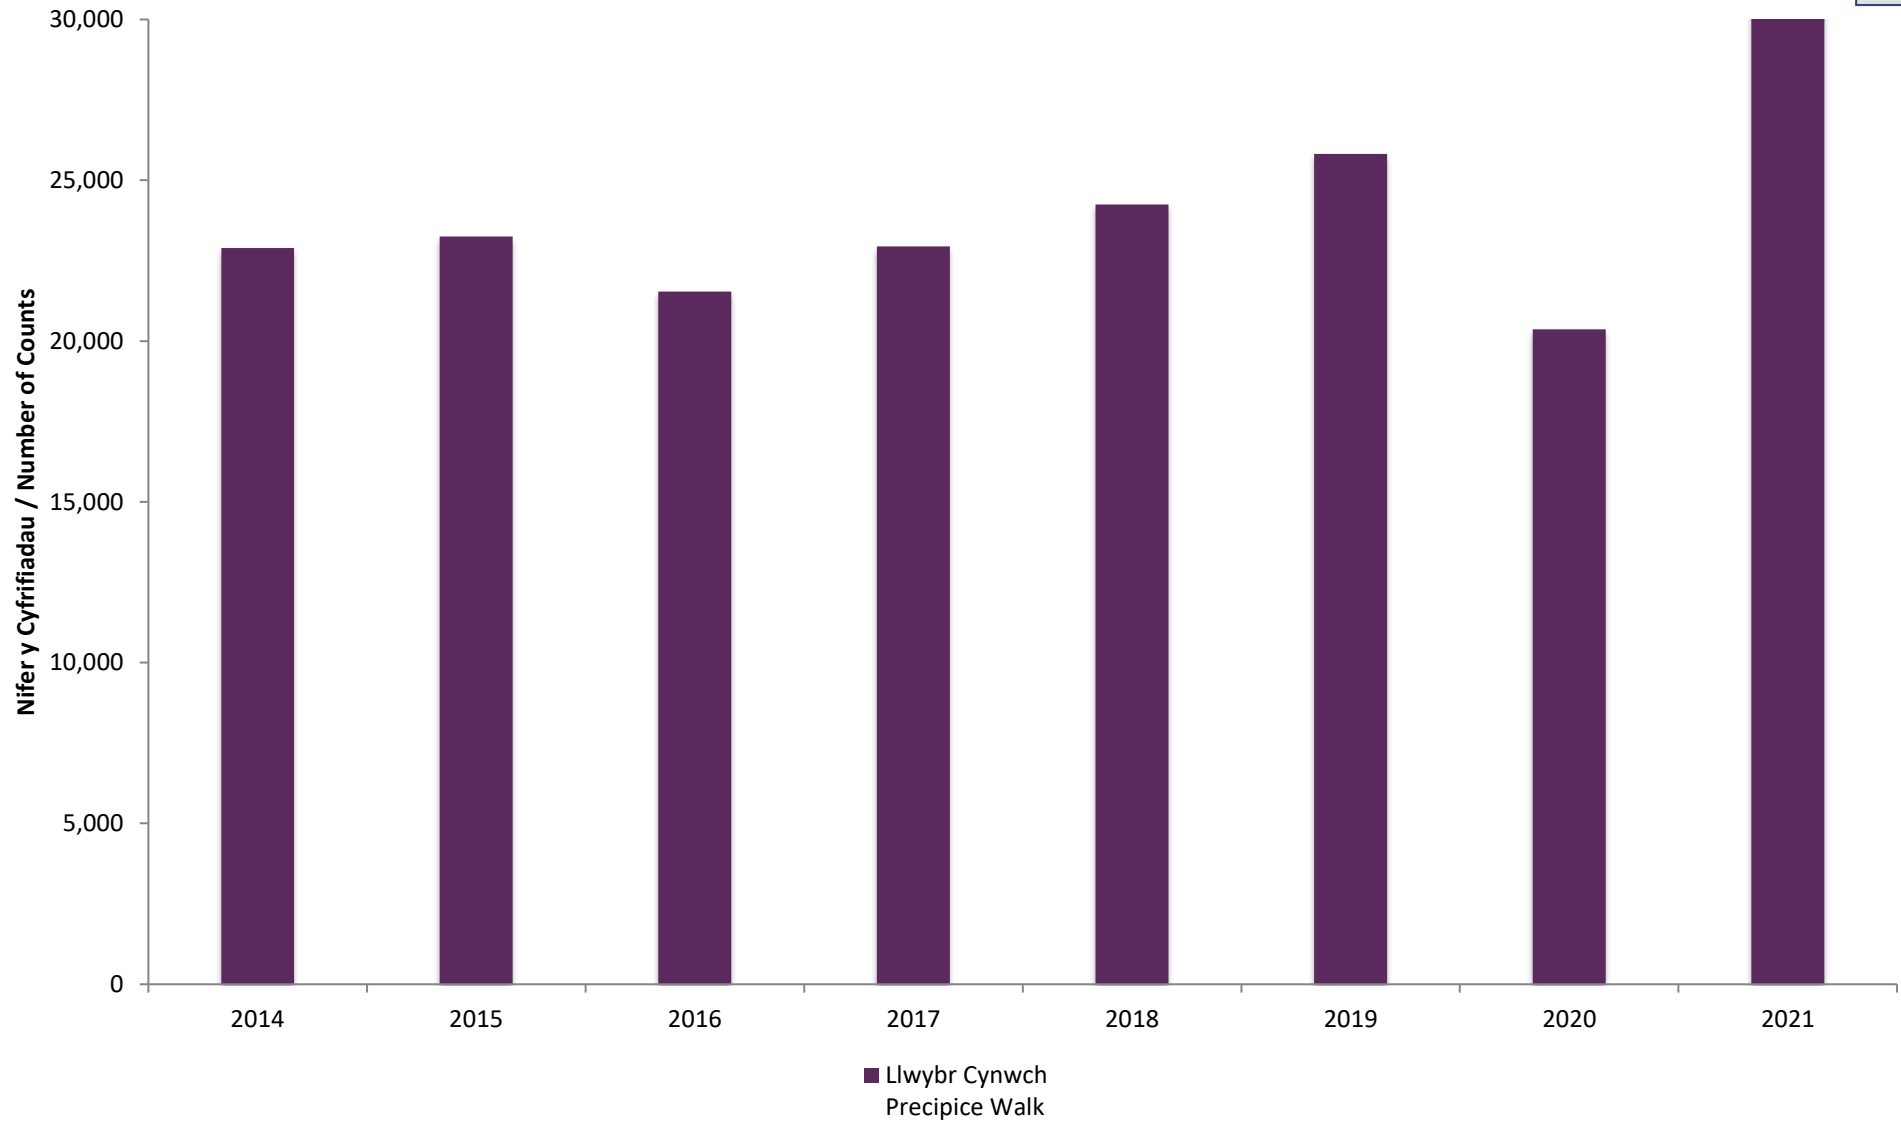

Llwybrau Eraill - Ffigyrau Monitro 2021 - Ffigyrau Cyfan - Cymhariaeth Blynnyddol - 2014 i 2021
Other Routes - Visitor Monitoring 2021 - Total Figures - Yearly Comparison - 2014 to 2021