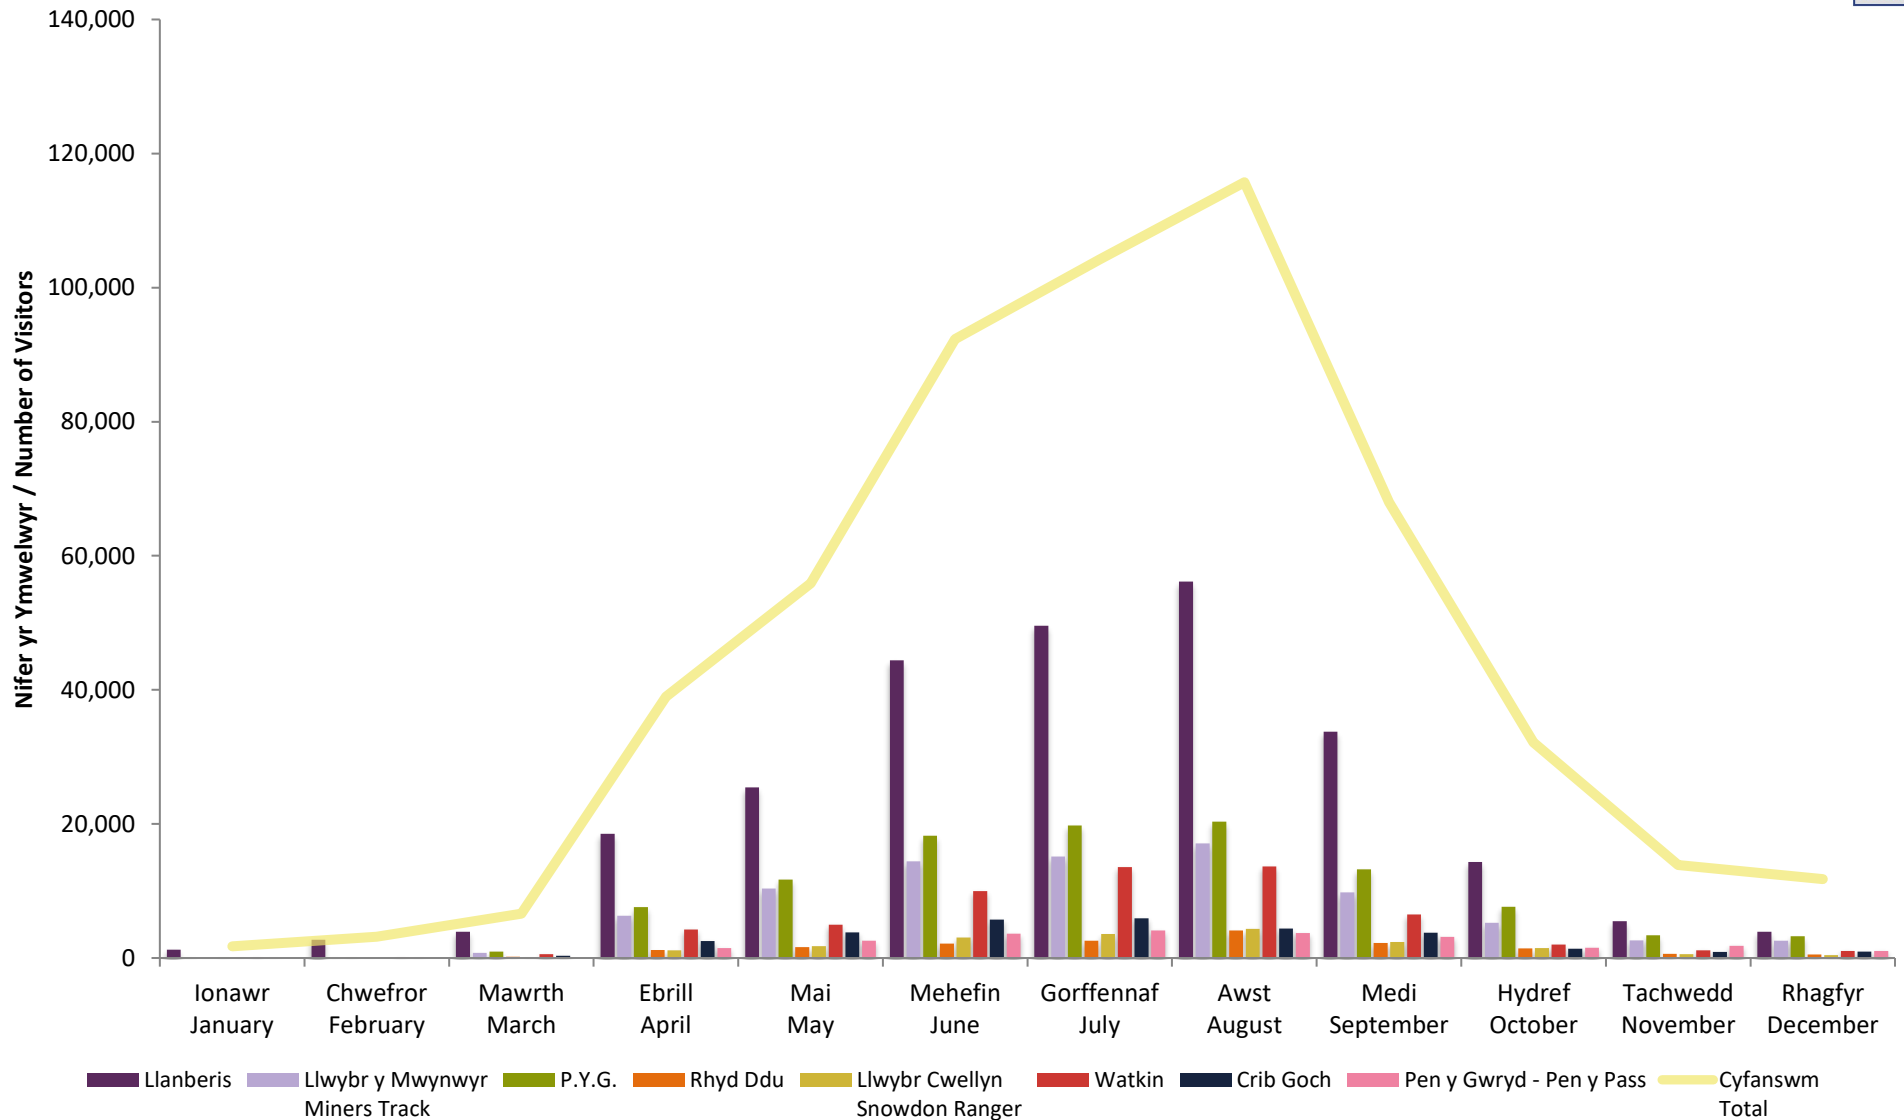

Yr Wyddfa - Ffigyrau Monitro 2021 - Ffigyrau Unffordd - Cyfanswm Misol
Snowdon - Visitor Monitoring 2021 - One-Way Figures - Monthly Totals