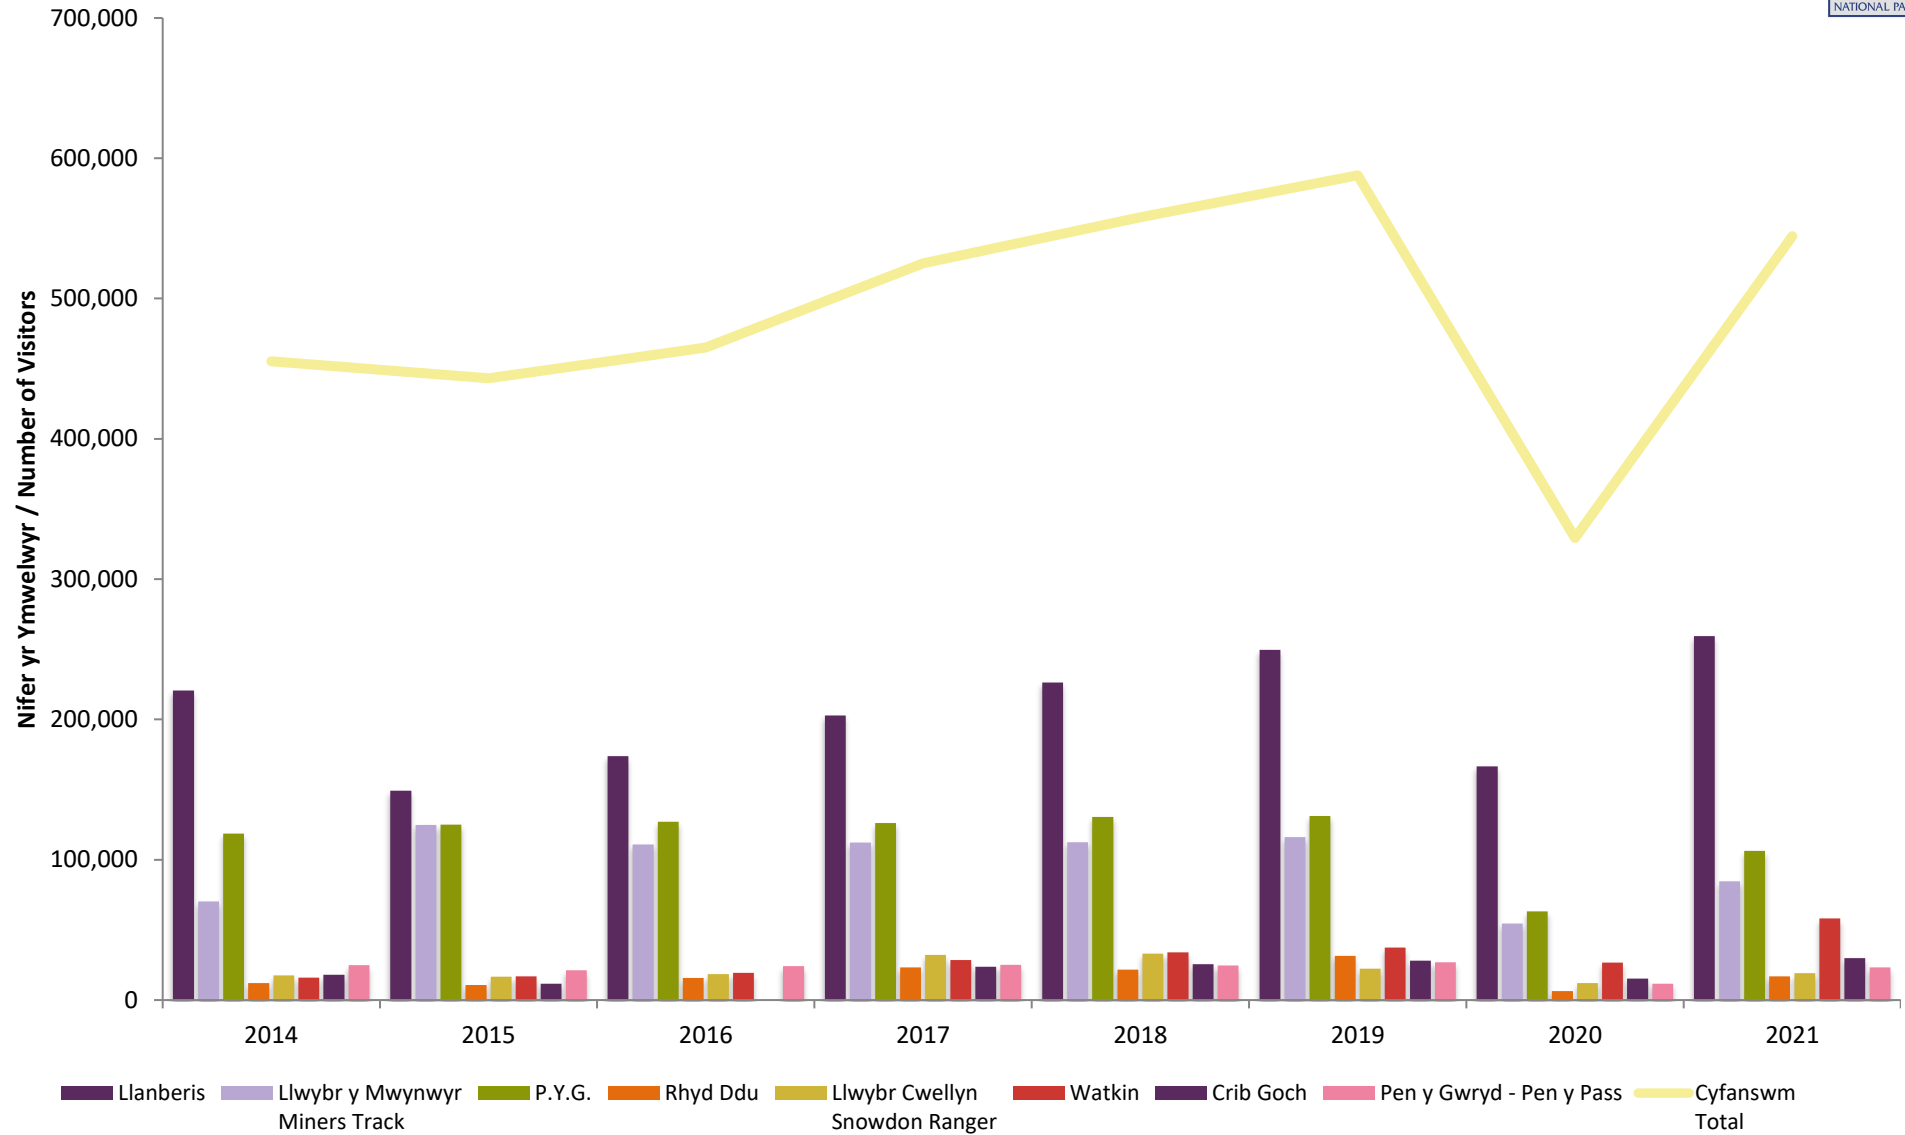

Yr Wyddfa - Ffigyrau Monitro 2021 - Ffigyrau Unffordd - Cymhariaeth Blyneddol - 2014 i 2021
Snowdon - Visitor Monitoring 2021 - One-Way Figures - Yearly Comparison - 2014 to 2021