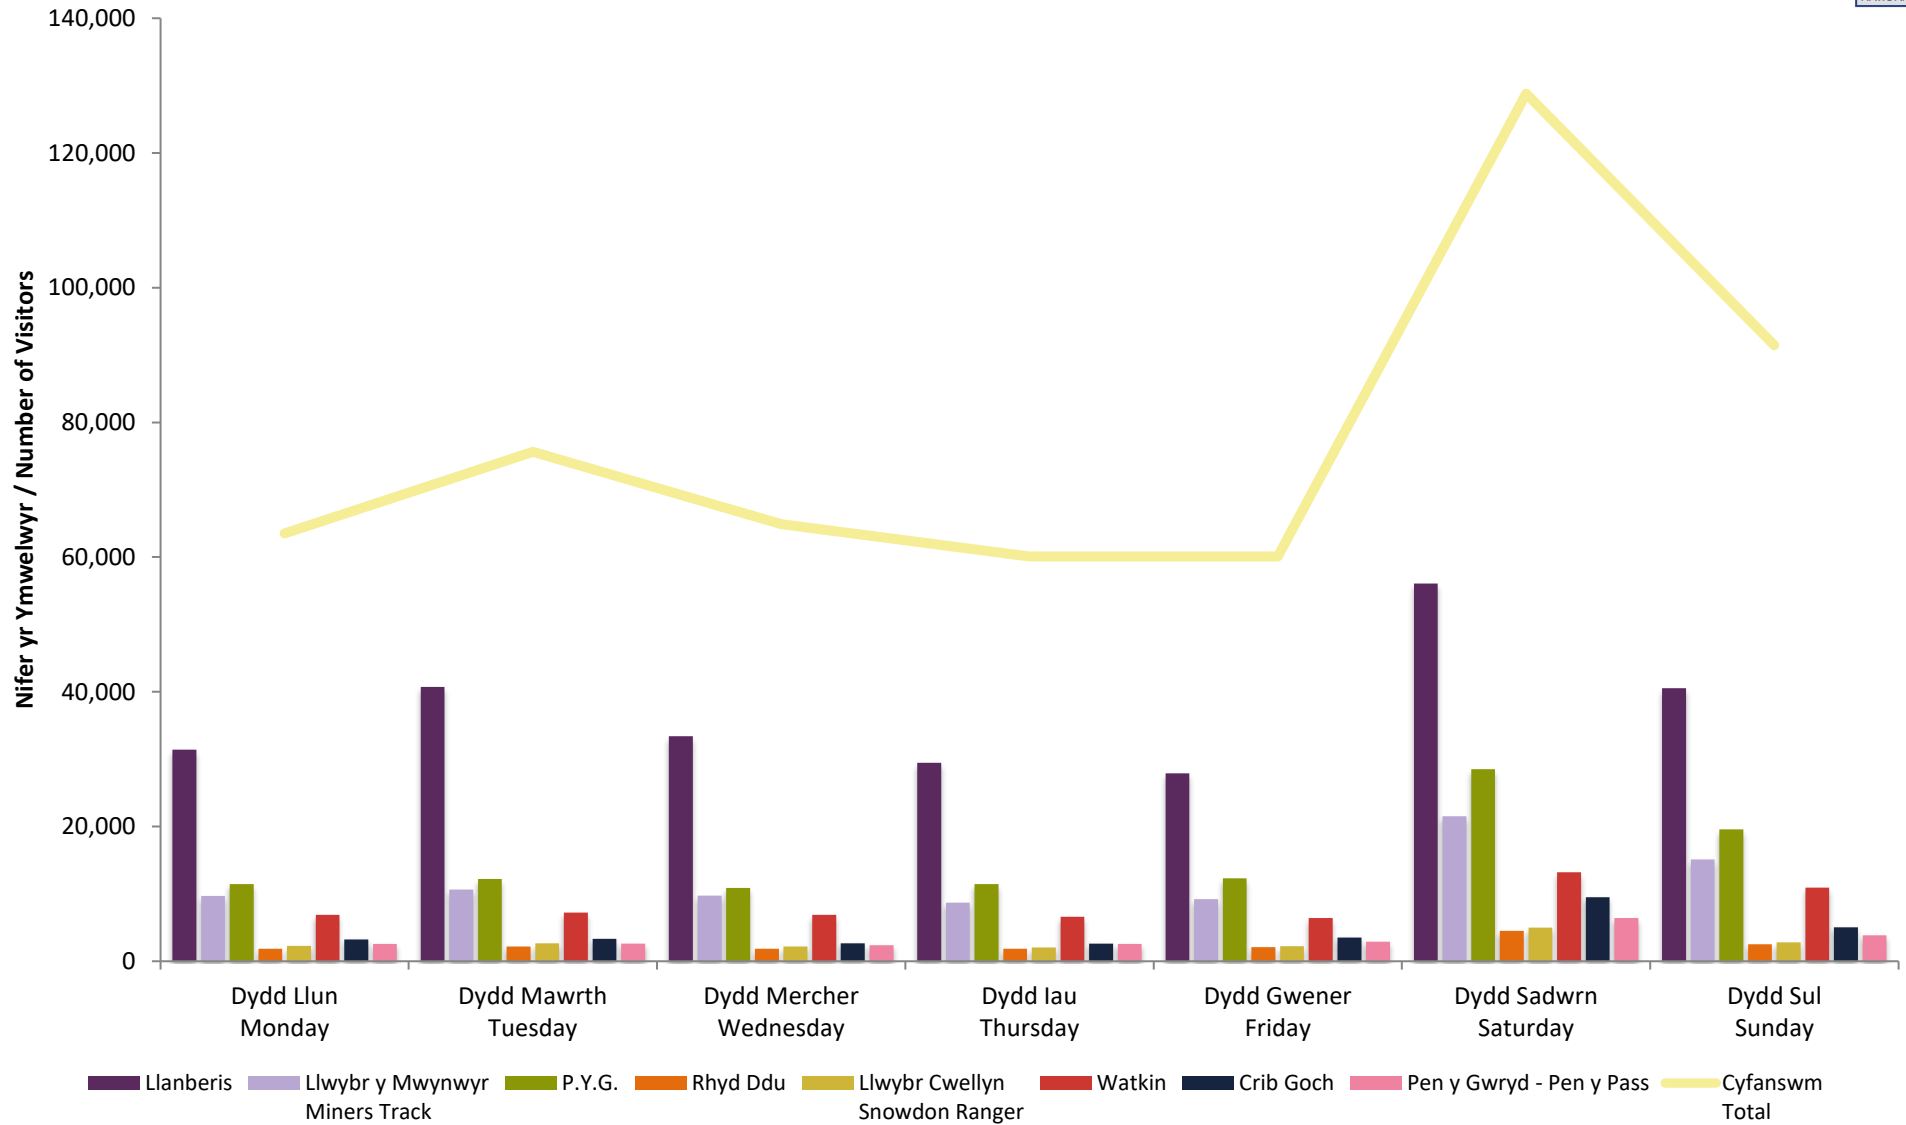

Yr Wyddfa - Ffigyrau Monitro 2021 - Ffigyrau Unffordd - Cyfanswm Dydd o'r Wythnos
Snowdon - Visitor Monitoring 2021 - One-Way Figures - Day of Week Totals