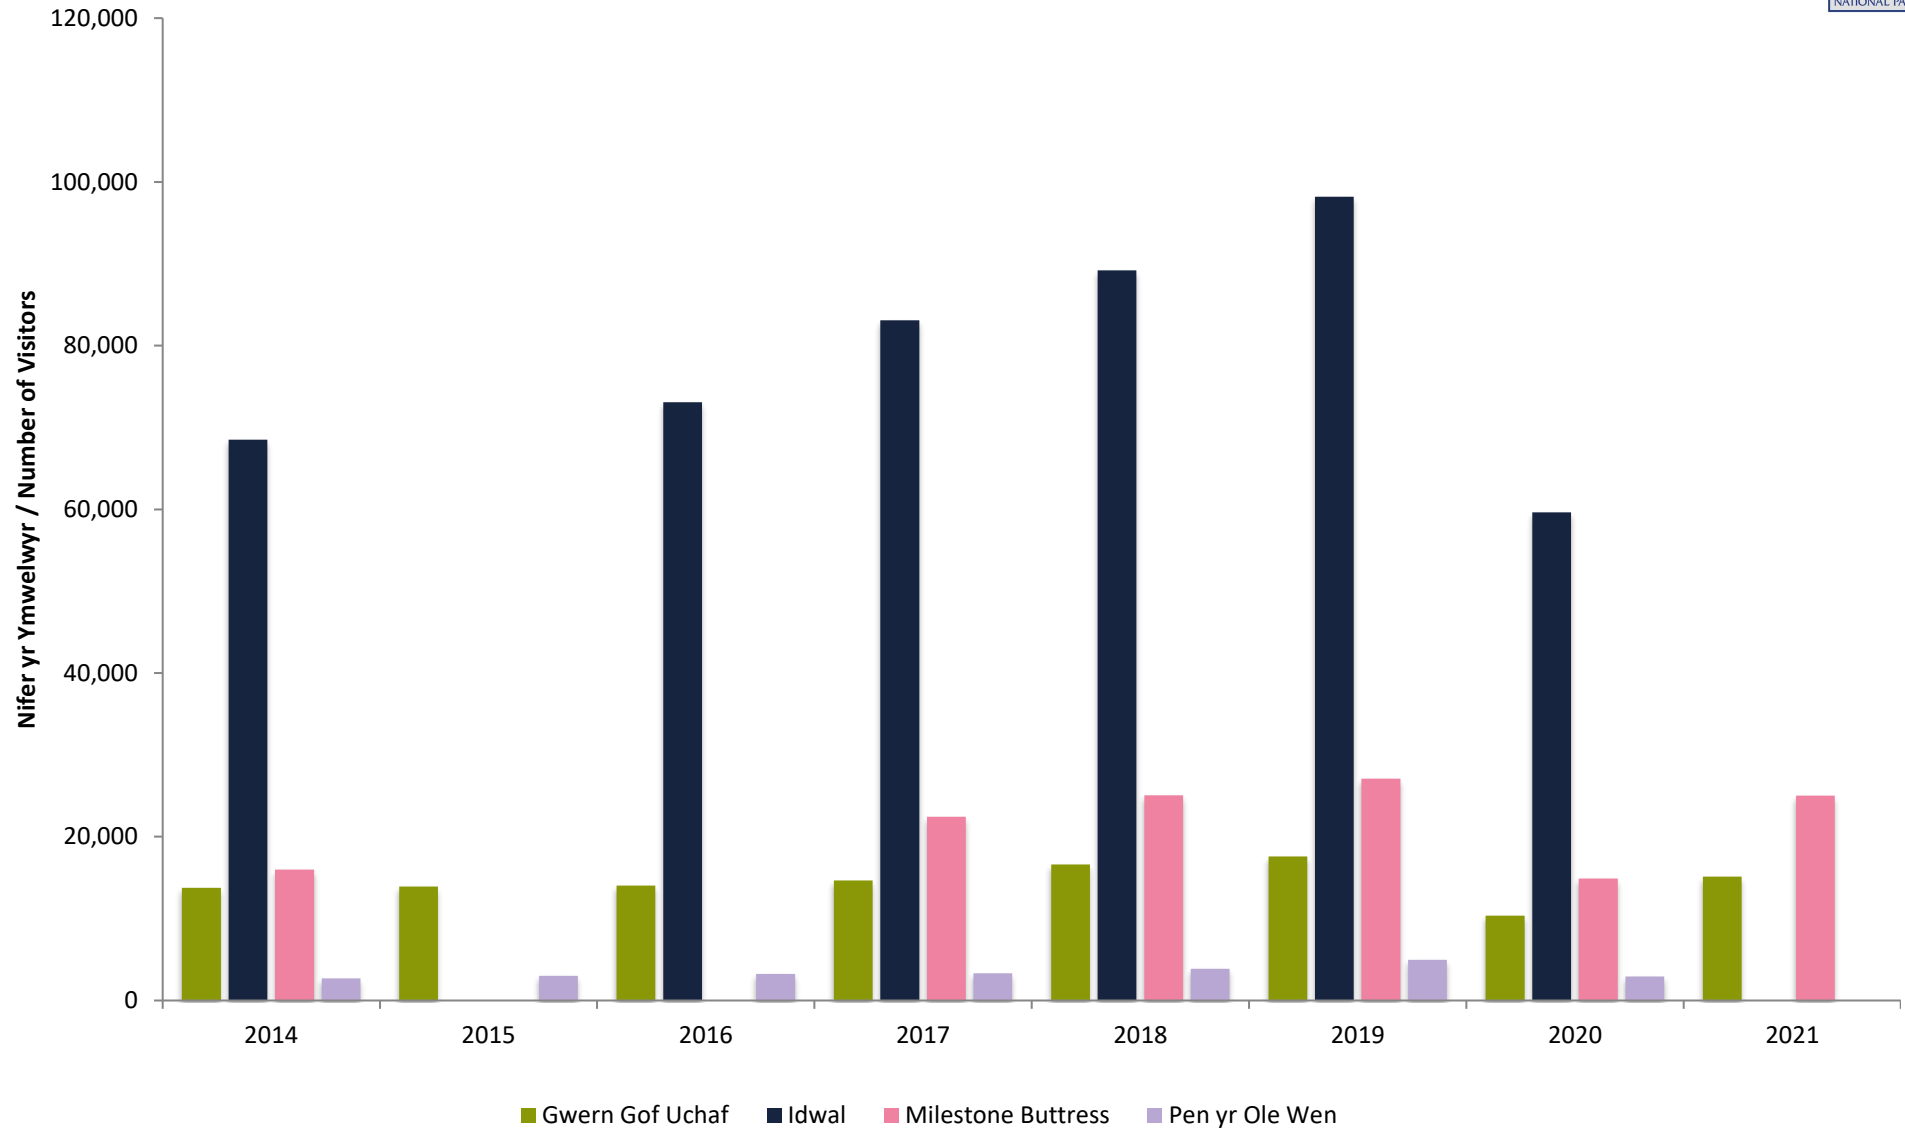

Ogwen ac Idwal - Ffigyrau Monitro 2021 - Ffigyrau Unffordd - Cymhariaeth Blynyddol - 2014 i 2021
Ogwen & Idwal - Visitor Monitoring 2021 - One-Way Figures - Yearly Comparison - 2014 to 2021