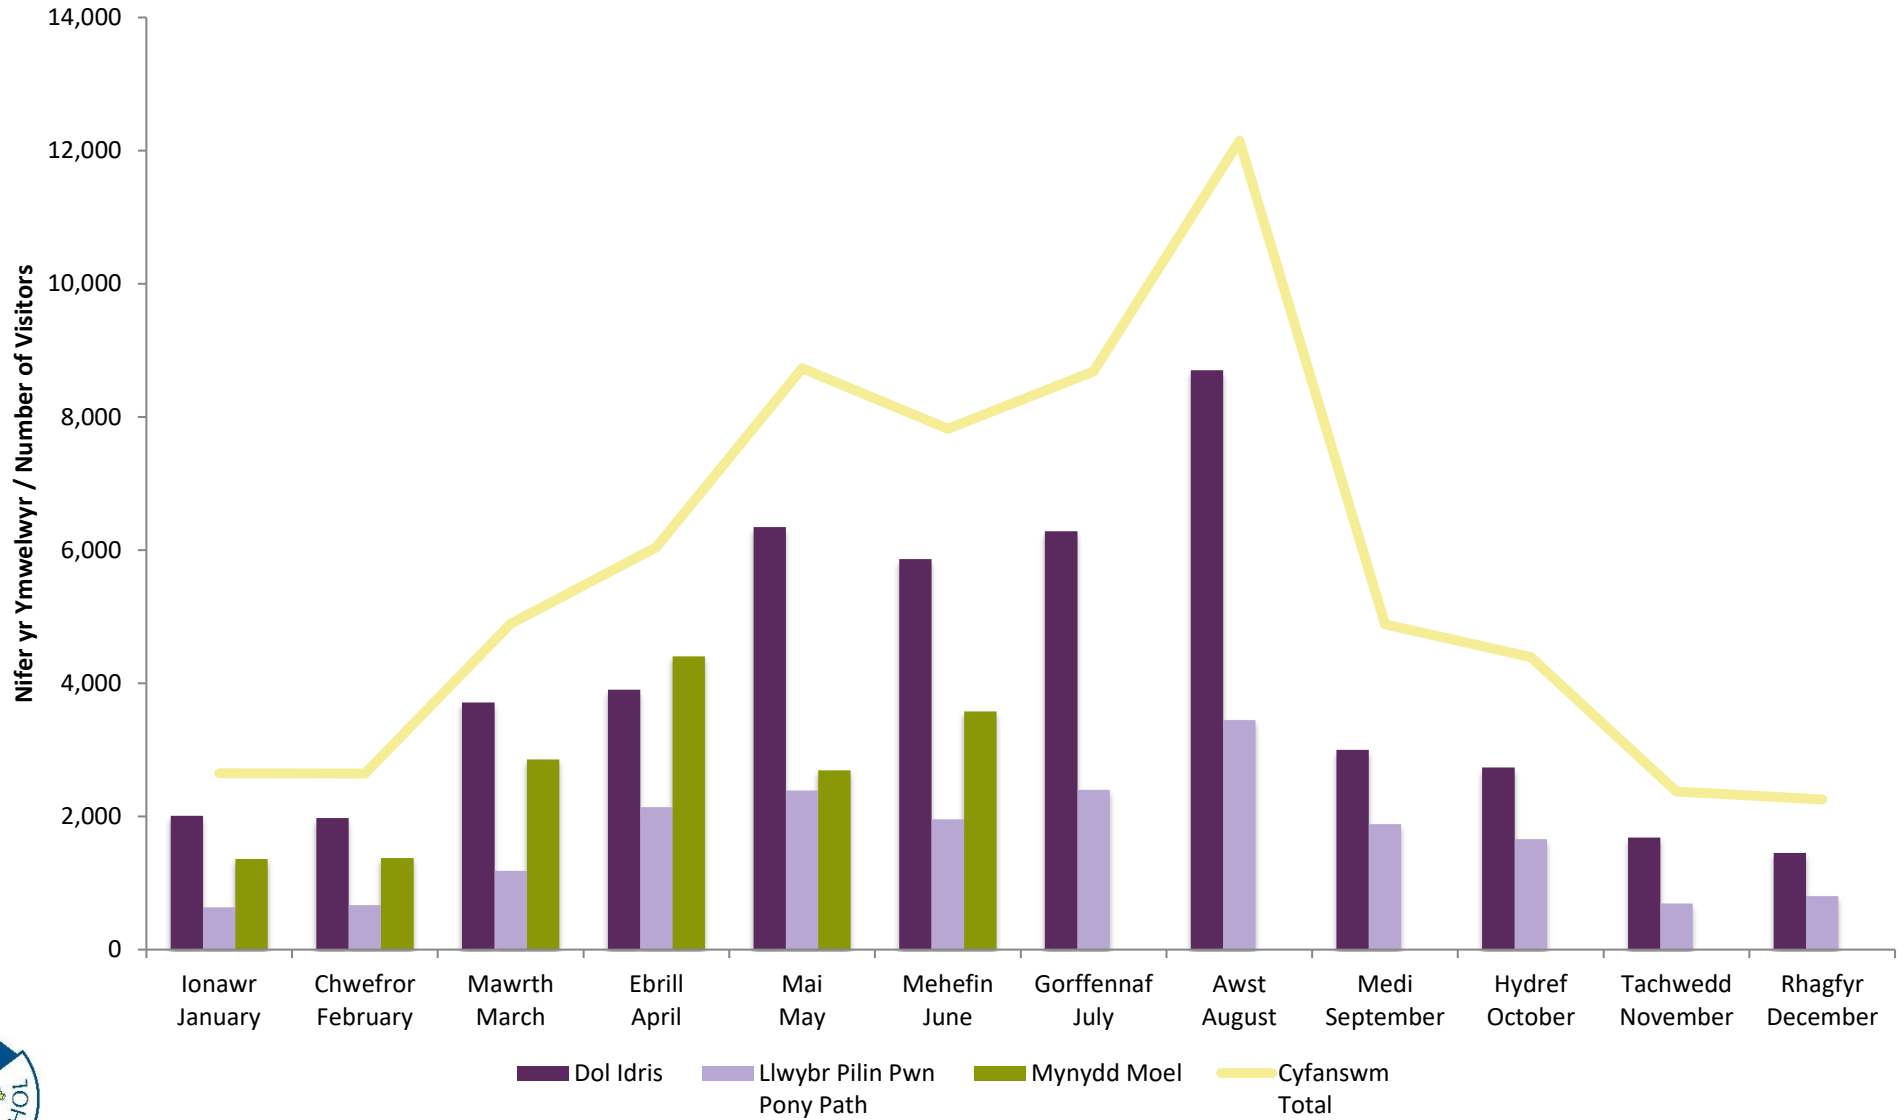

Cader Idris - Ffigyrau Monitro 2025 - Ffigyrau Unffordd - Cyfanswm Misol
Cader Idris - Visitor Monitoring 2025 - One-Way Figures - Monthly Totals