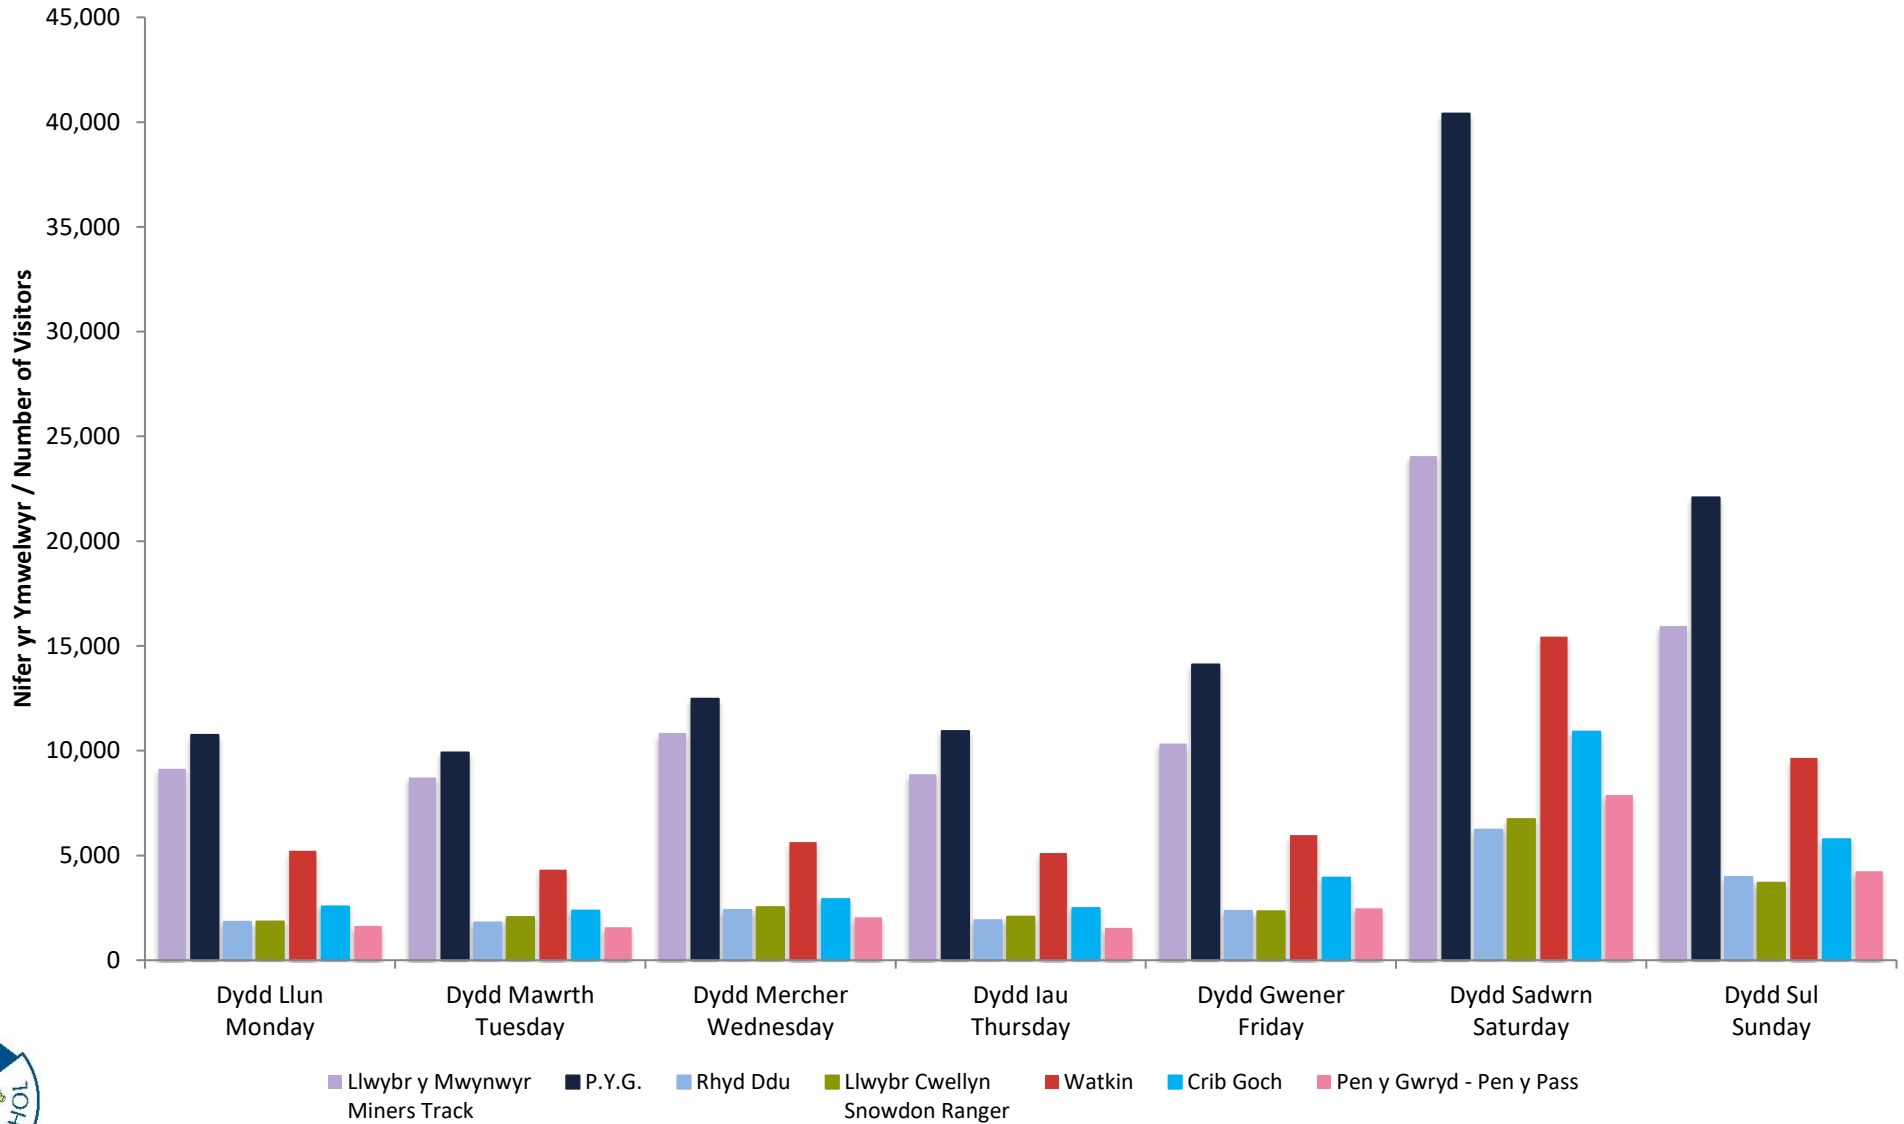

Yr Wyddfa - Ffigyrau Monitro 2025 - Ffigyrau Unffordd - Cyfanswm Dydd o'r Wythnos
Yr Wyddfa - Visitor Monitoring 2025 - One-Way Figures - Day of Week Totals