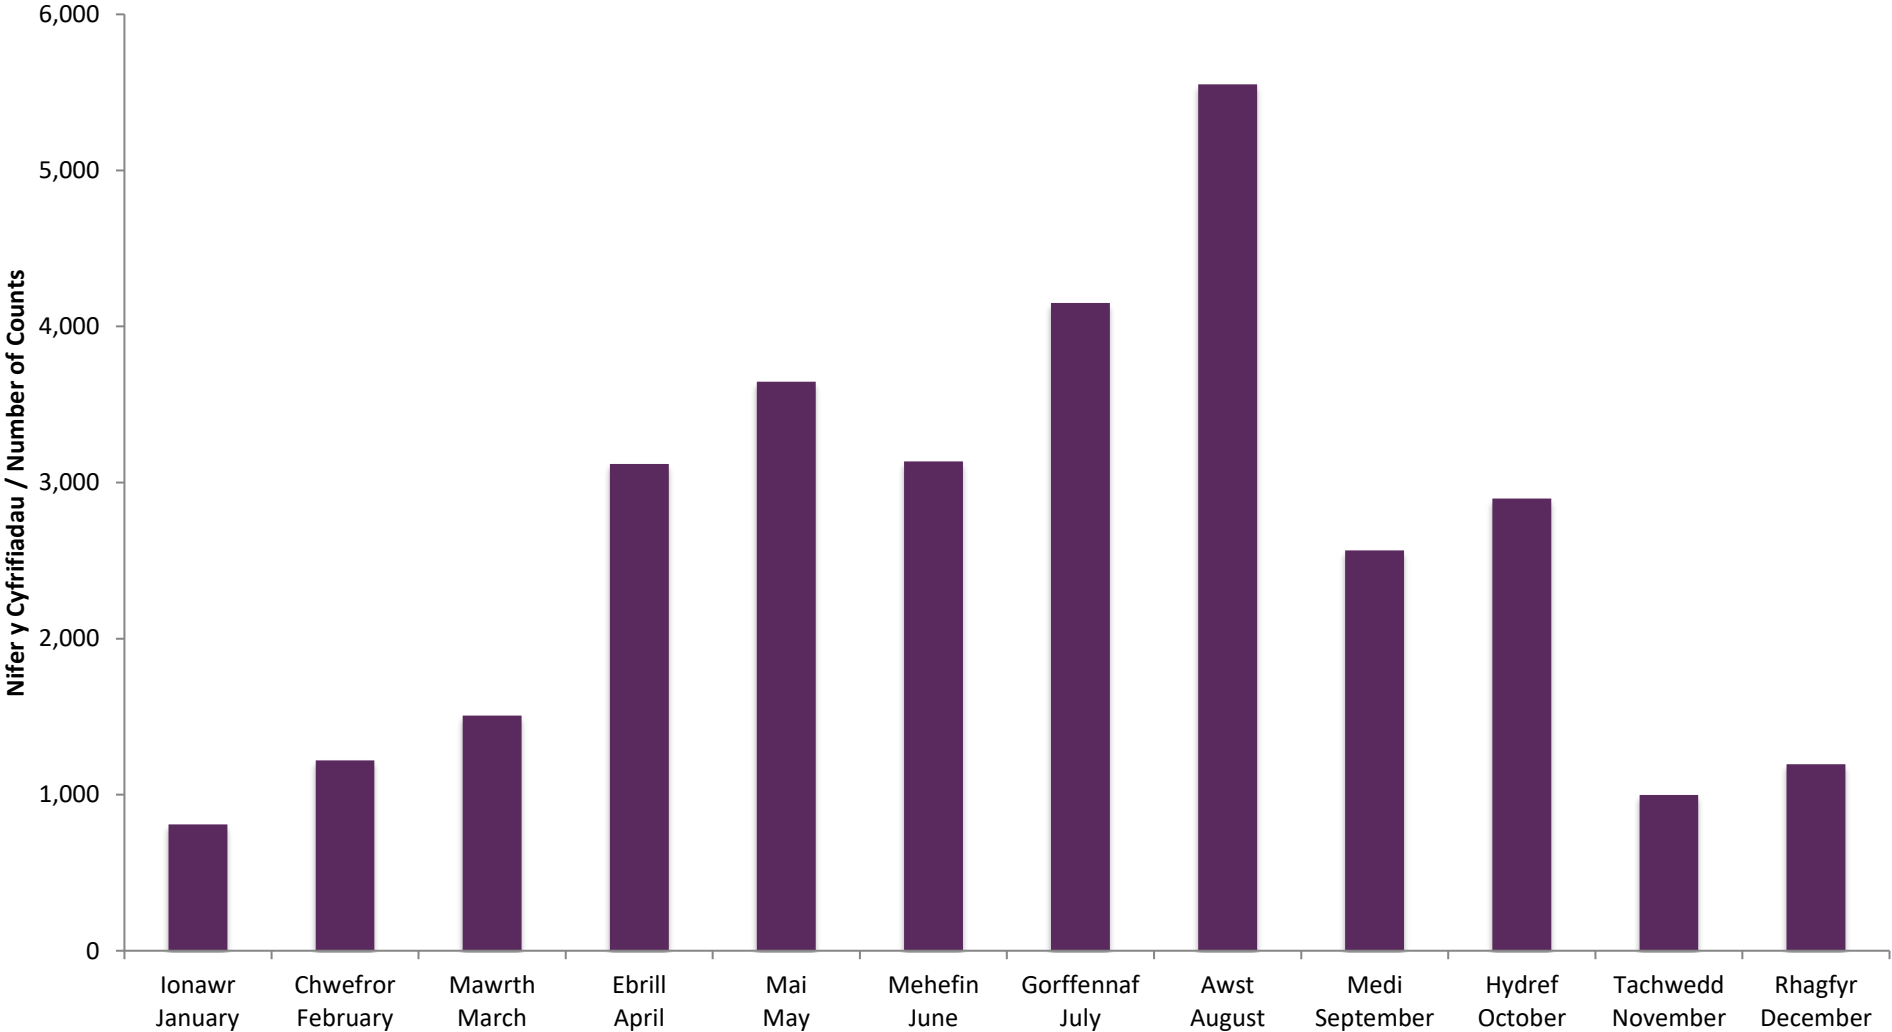

Llwybrau Eraill - Ffigyrau Monitro 2025 - Ffigyrau Cyfan - Cyfanswm Misol
Other Routes - Visitor Monitoring 2025 - Total Figures - Monthly Totals

■ Llwybr Cynwch
Precipice Walk