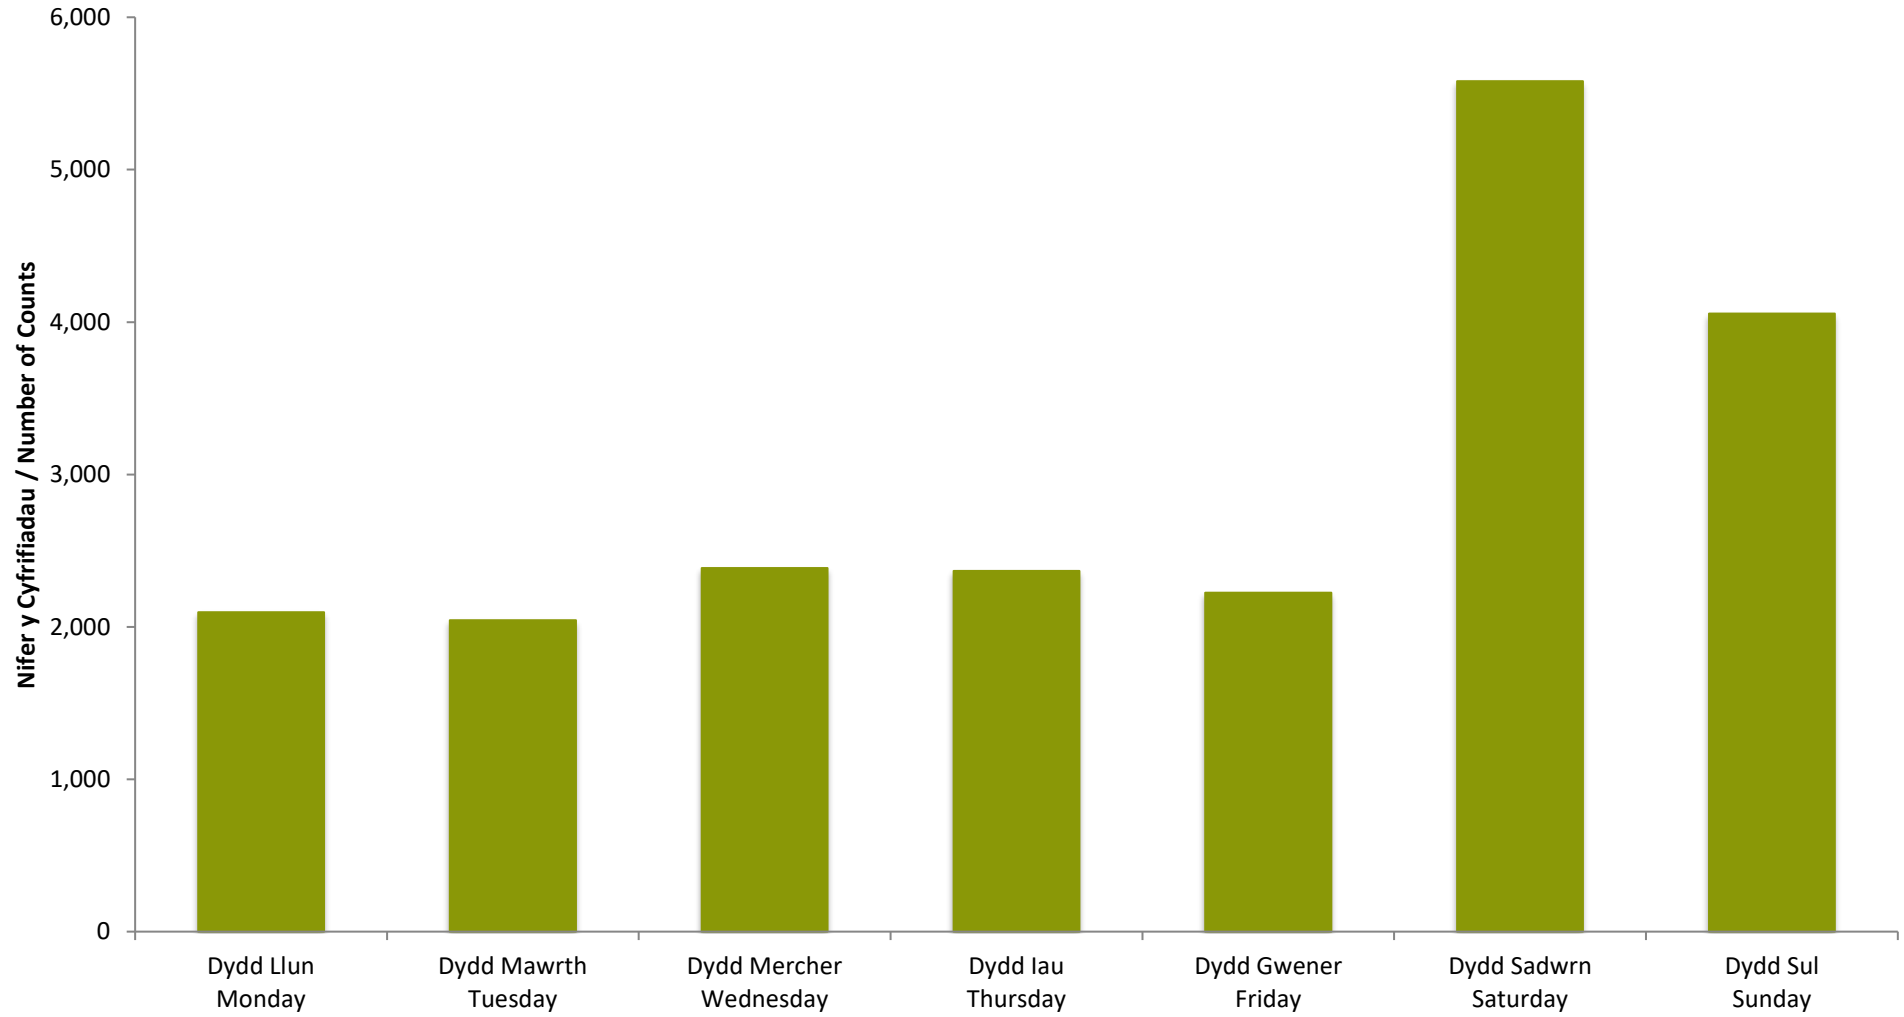

Nodyn: Ffigyrau cyfan o fynd heibio ac ail fynd heibio yw'r niferoedd yma

Note: These numbers are total figures for passing and re-passing

Lôn Gwyrfai - Ffigyrau Monitro 2025 - Ffigyrau Cyfan - Cyfanswm Misol
 Lôn Gwyrfai - Visitor Monitoring 2025 - Total Figures - Monthly Totals

Cerddwyr Parc y Gader Walkers

Lôn Gwyrfai - Ffigyrau Monitro 2025 - Ffigyrau Cyfan - Cyfanswm Dydd o'r Wythnos
Lôn Gwyrfai - Visitor Monitoring 2025 - Total Figures - Day of Week Totals

Cerddwyr Parc y Gader Walkers