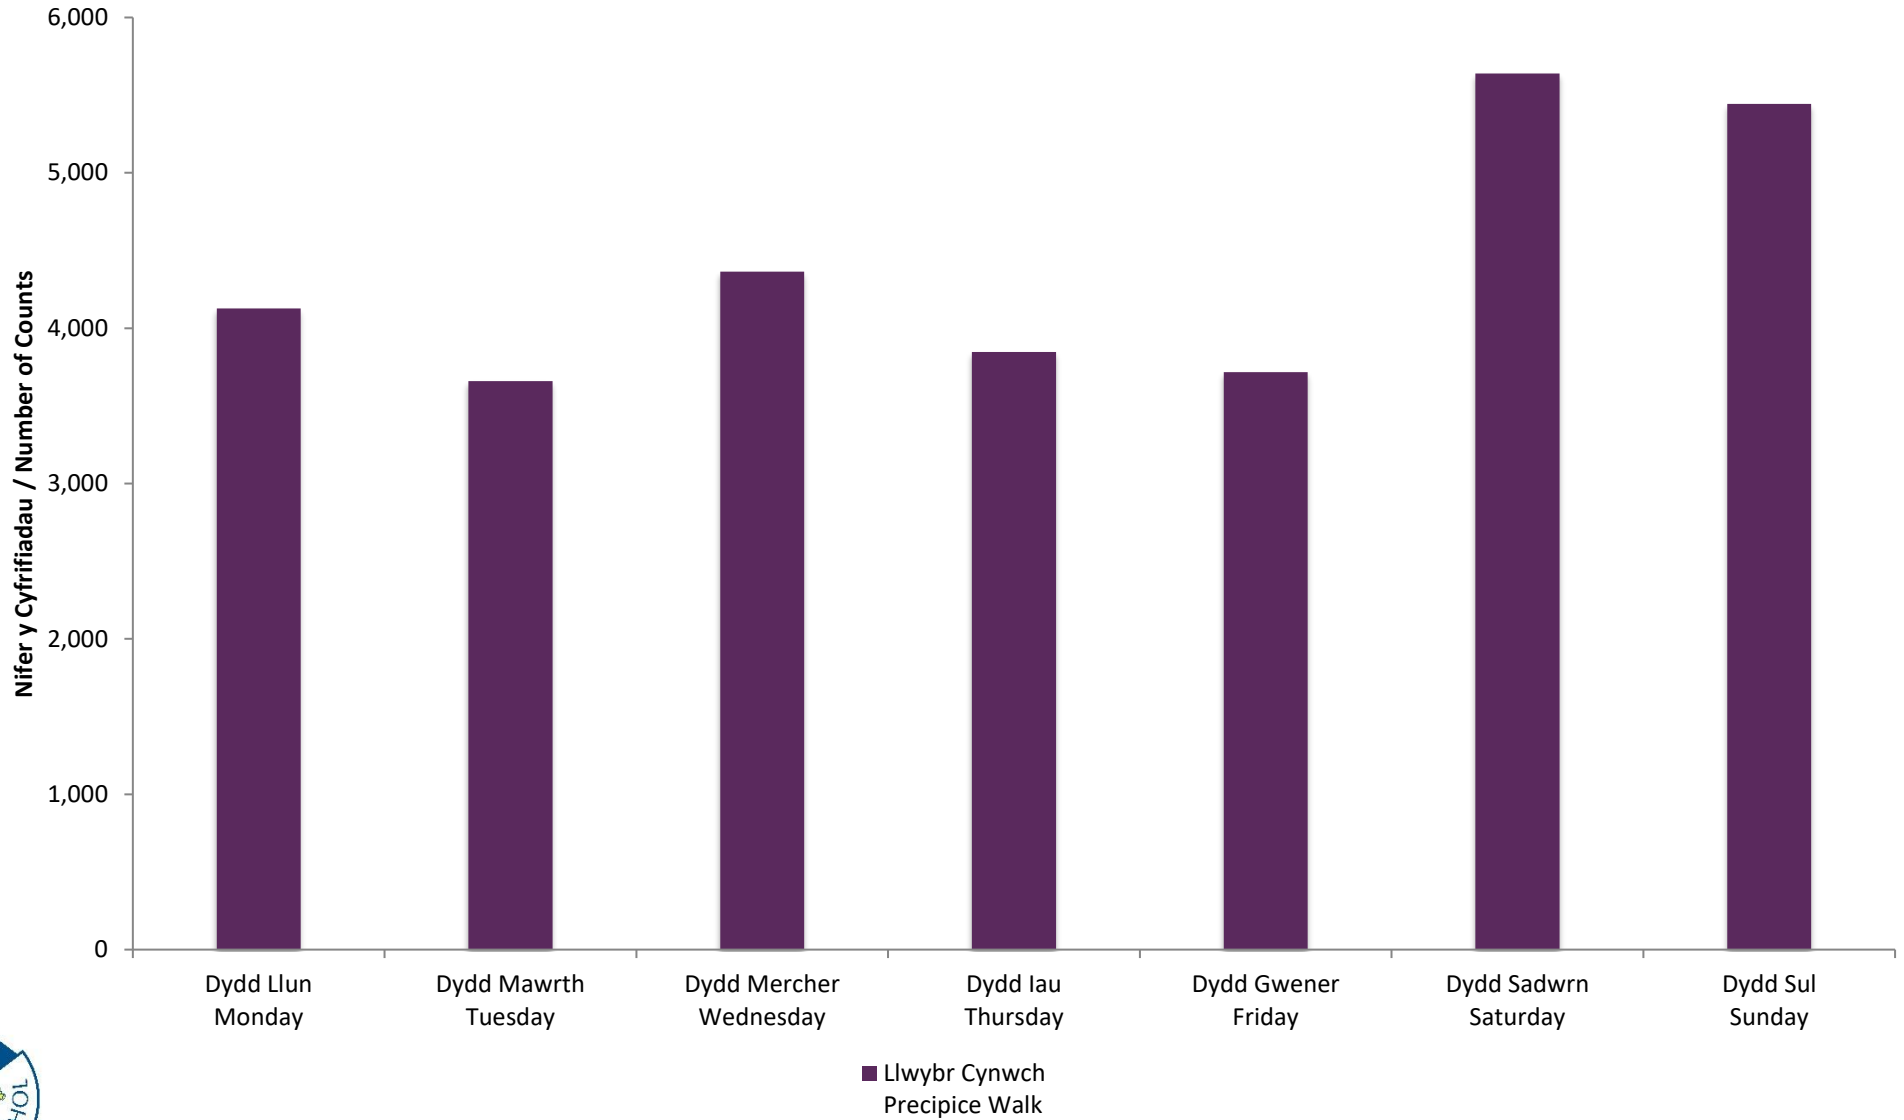

Nodyn: Ffigyrau cyfan o fynd heibio ac ail fynd heibio yw'r niferoedd yma

Note: These numbers are total figures for passing and re-passing

Llwybrau Eraill - Ffigyrau Monitro 2025 - Ffigyrau Cyfan - Cyfanswm Misol
 Other Routes - Visitor Monitoring 2025 - Total Figures - Monthly Totals

■ Llwybr Cynwch
 Precipice Walk

Llwybrau Eraill - Ffigyrau Monitro 2025 - Ffigyrau Cyfan - Cyfanswm Dydd o'r Wythnos
Other Routes - Visitor Monitoring 2025 - Total Figures - Day of Week Totals

Llwybr Cynwch – Ffigyrau Monitro 2025 – Ffigyrau Cyfan – Cymhariaeth Blynyddol – 2014 i 2025
 Precipice Walk – Visitor Monitoring 2025 – Total Figures – Yearly Comparison – 2014 to 2025