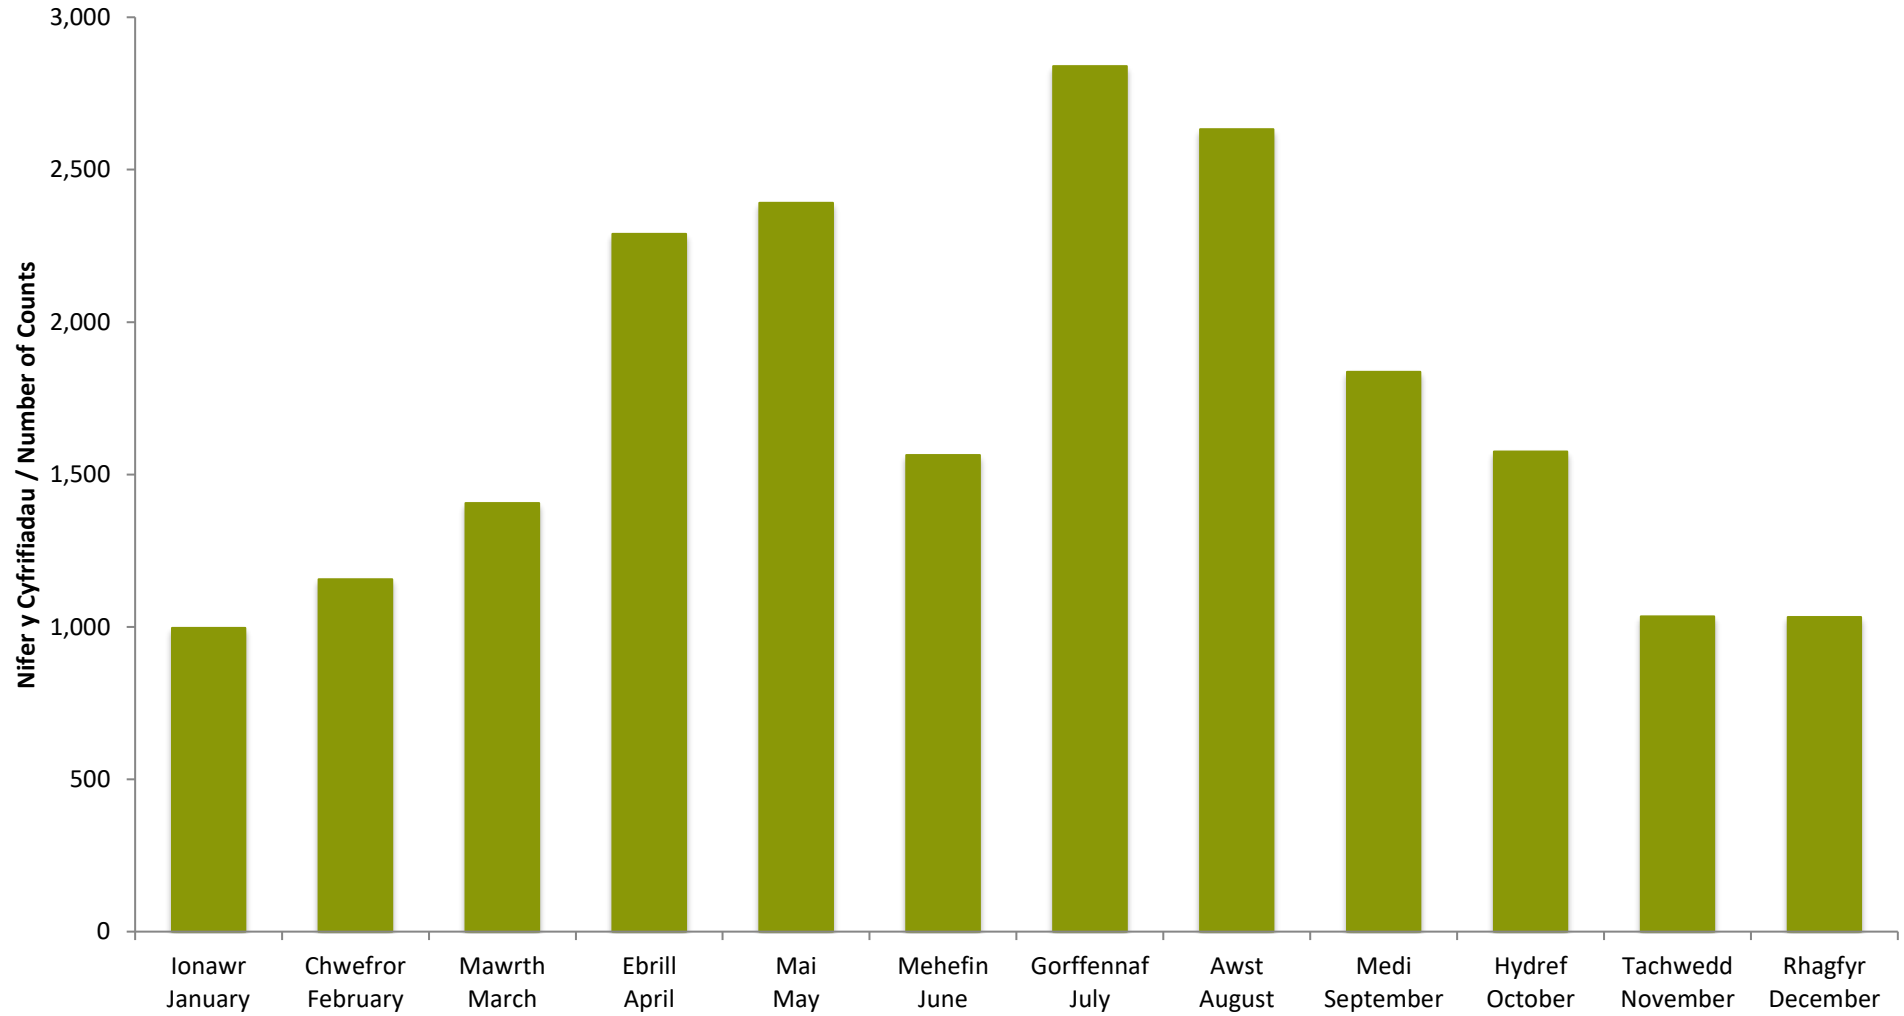

Lôn Gwyrfai - Ffigyrau Monitro 2025 - Ffigyrau Cyfan - Cyfanswm Misol
Lôn Gwyrfai - Visitor Monitoring 2025 - Total Figures - Monthly Totals

Cerddwyr Parc y Gader Walkers