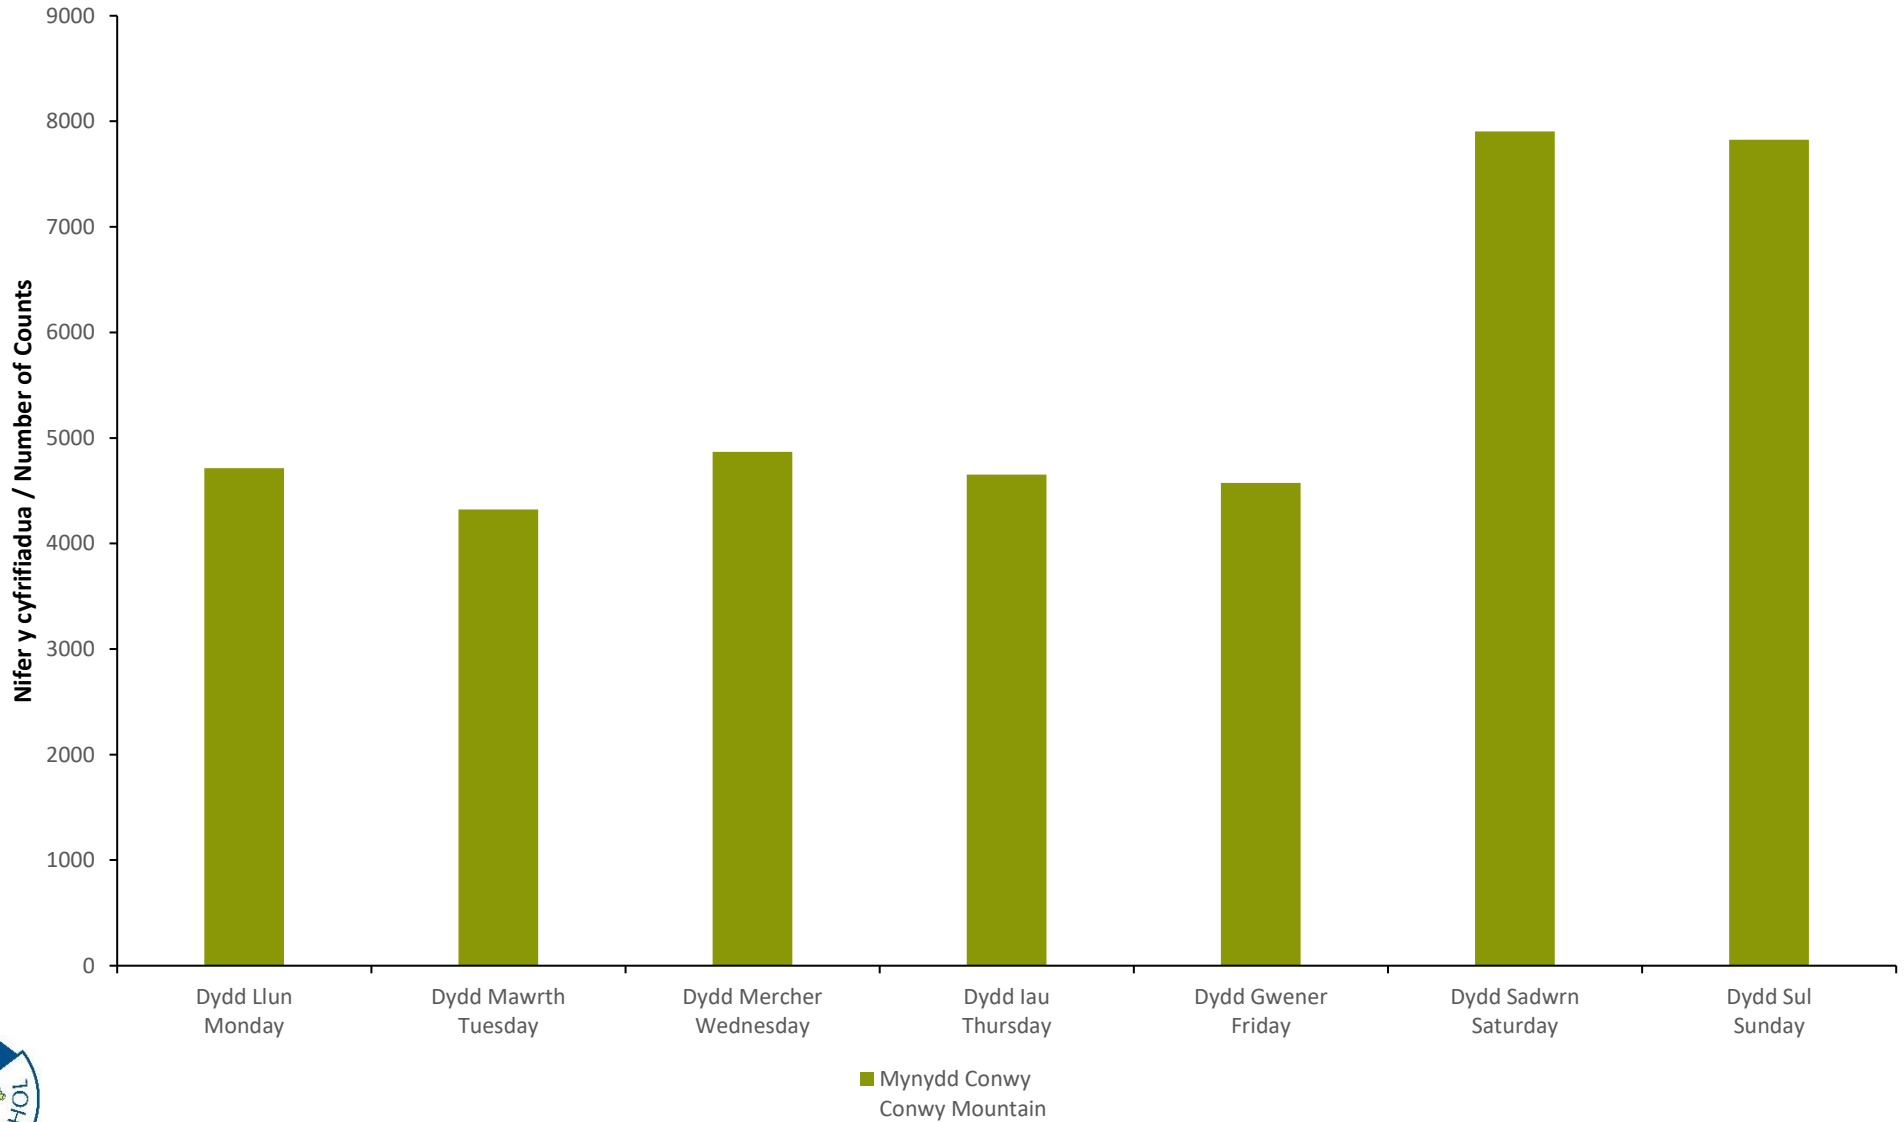

Mynydd Conwy - Ffigyrau Monitro 2025 - Ffigyrau Cyfan - Cyfanswm Dydd o'r Wythnos
Conwy Mountain- Visitor Monitoring 2025 - Total Figures - Day of Week Totals