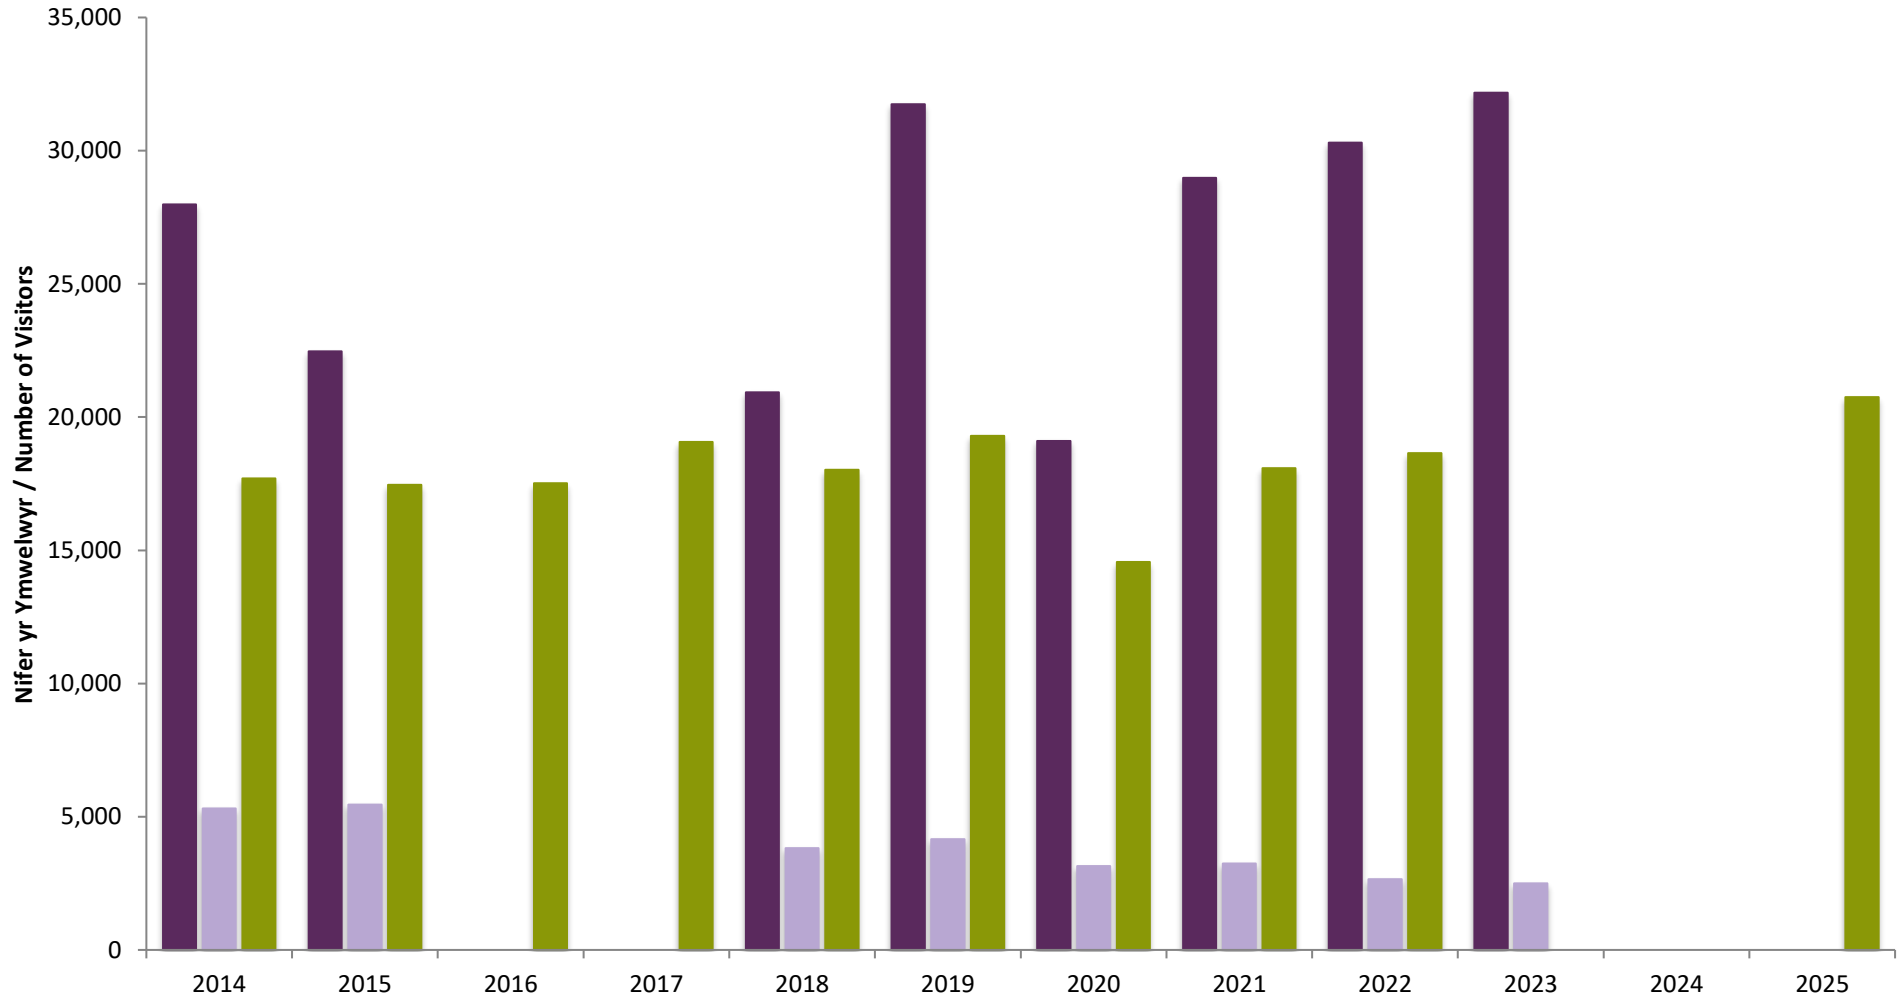

Lôn Gwyrfai - Ffigyrau Monitro 2025 - Ffigyrau Cyfan - Cymhariaeth Blynnyddol - 2014 i 2025
Lôn Gwyrfai - Visitor Monitoring 2025 - Total Figures - Yearly Comparison - 2014 to 2025

■ Cerddwyr
Parc Tŷ'n y Coed
Walkers

■ Beicwyr
Parc Tŷ'n y Coed
Cyclists

■ Parc y Gader