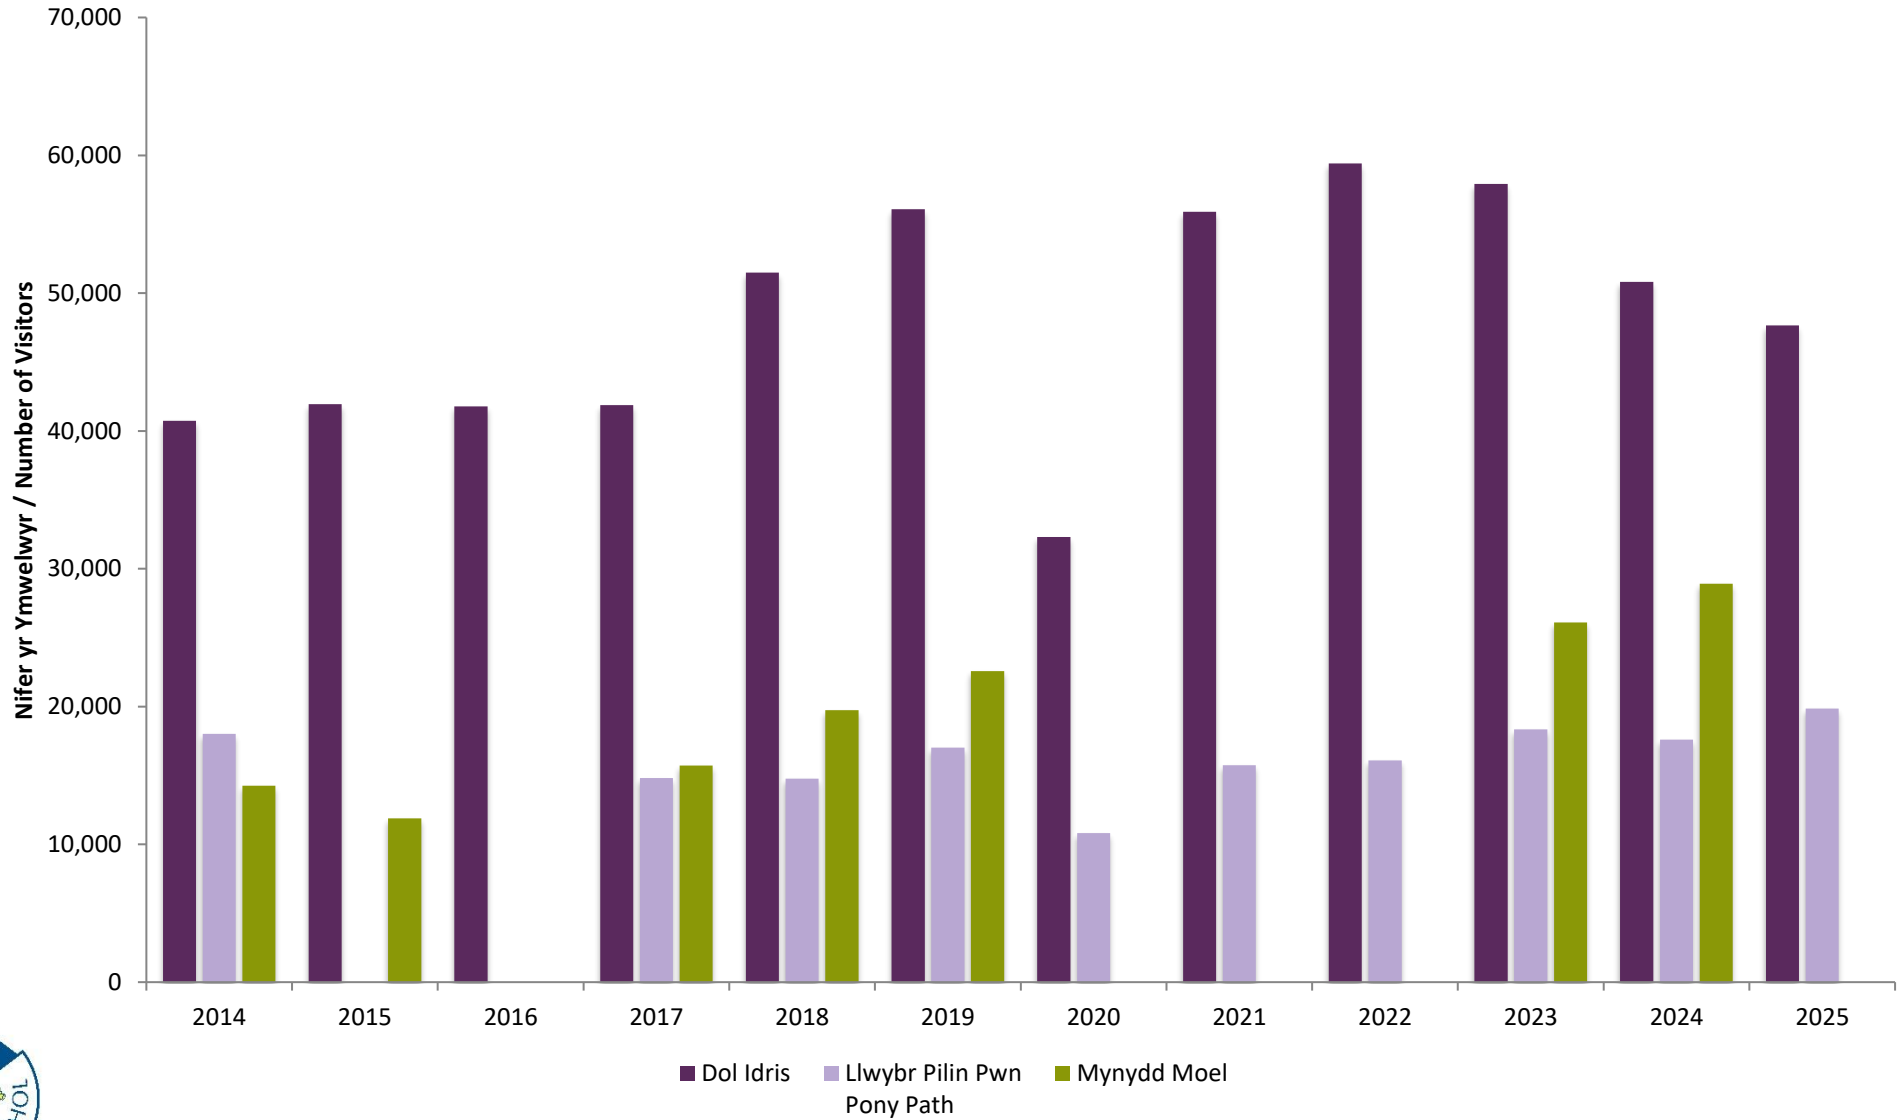

Cader Idris - Ffigyrau Monitro 2025 - Ffigyrau Unffordd - Cymhariaeth Blynnyddol - 2014 i 2025
 Cader Idris - Visitor Monitoring 2025 - One Way Figures - Yearly Comparison - 2014 to 2025

Llwybr Cynwch

Precipice Walk