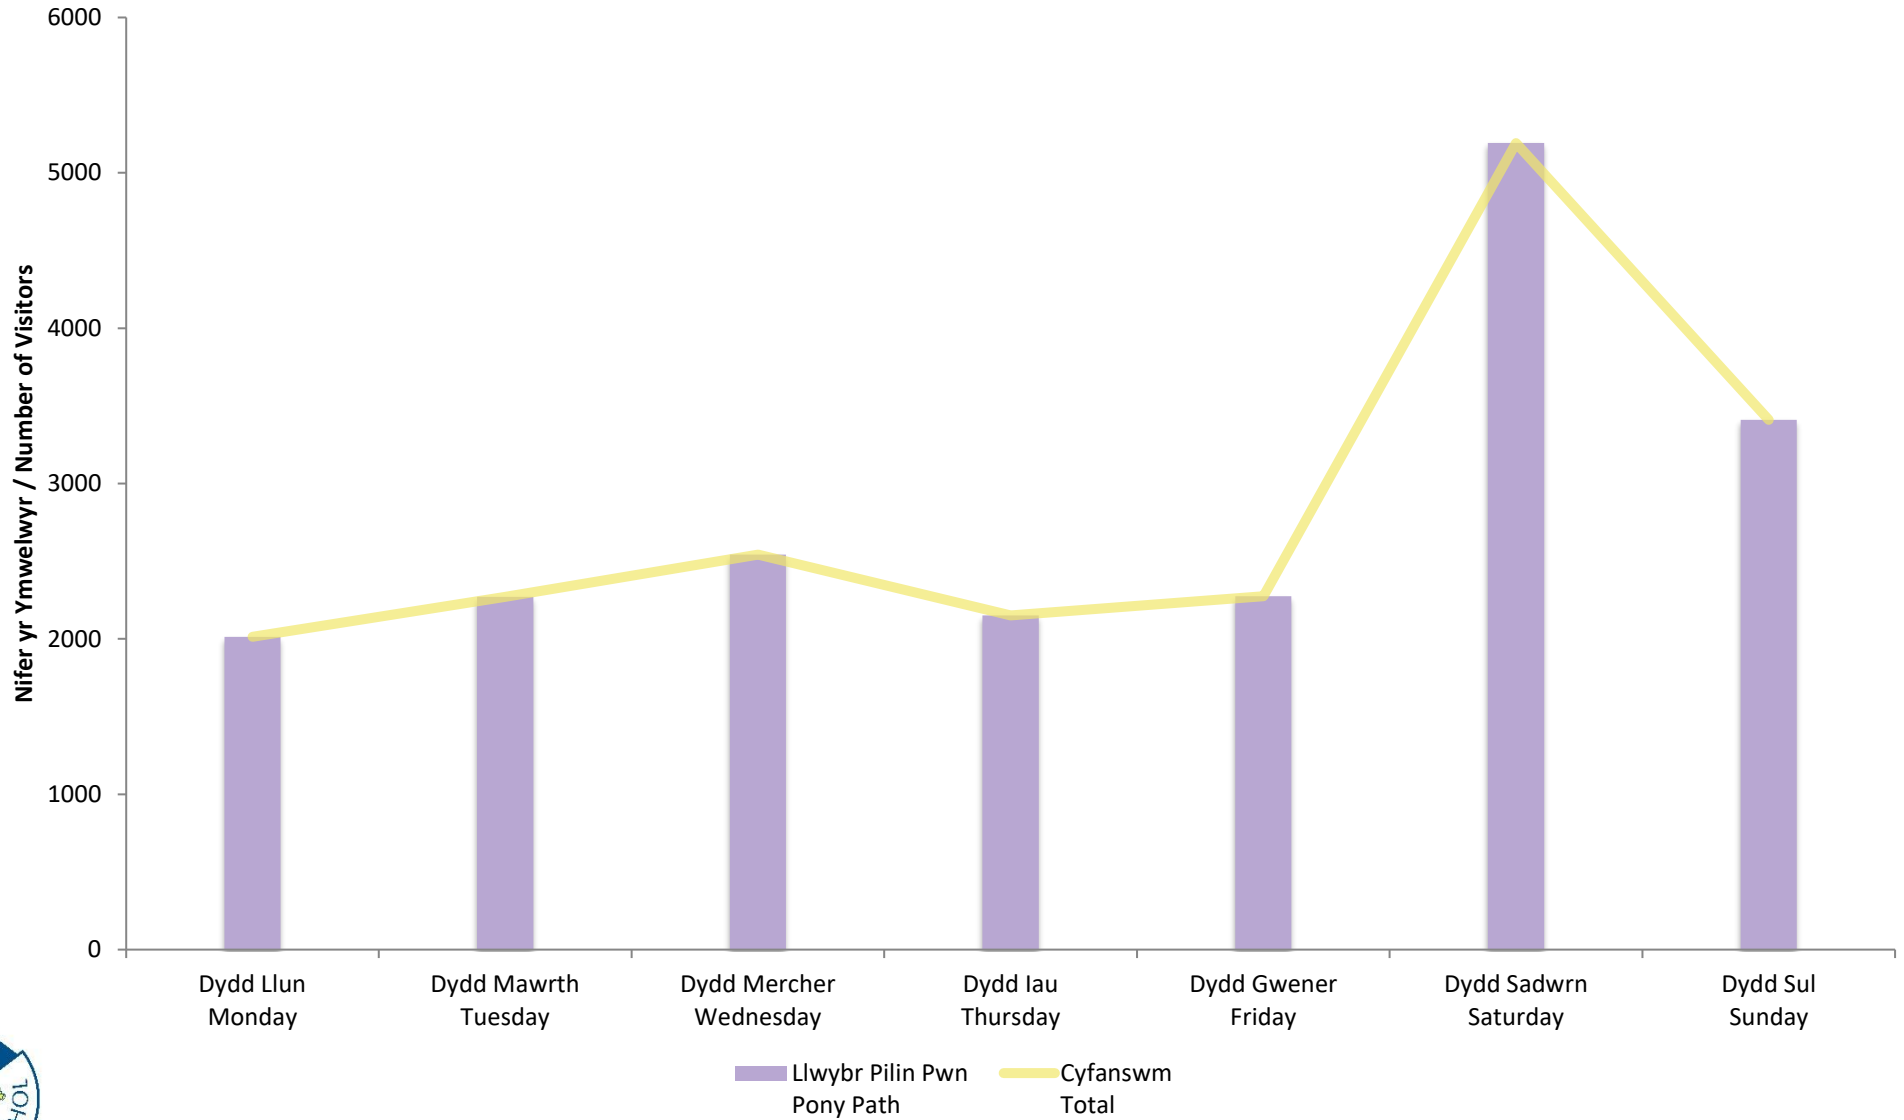

Cader Idris - Ffigyrau Monitro 2025 - Ffigyrau Unffordd - Cyfanswm Dydd o'r Wythnos
Cader Idris - Visitor Monitoring 2025 - One-Way Figures - Day of Week Totals